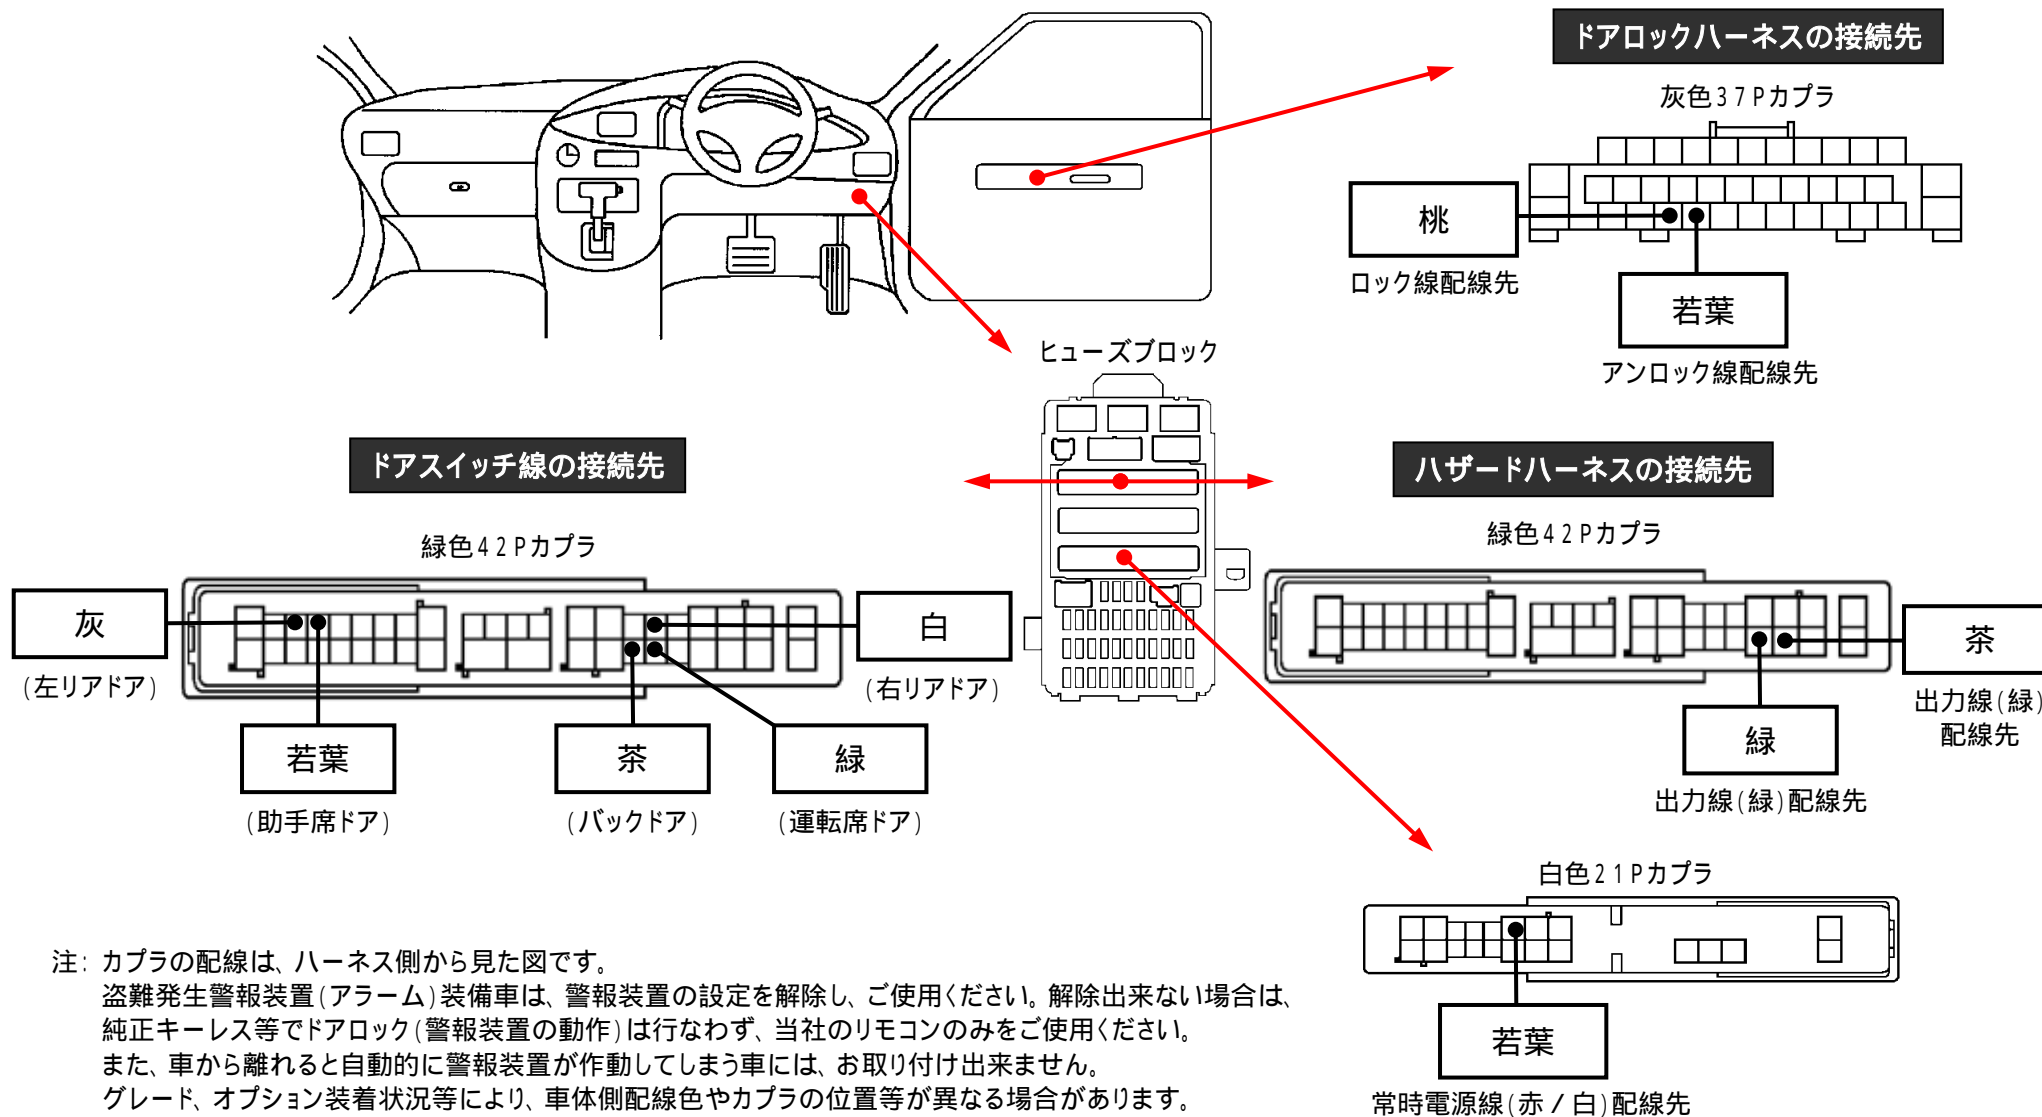

メーカー: ホンダ

車種名: ステップワゴン

管理No: K303008C

年式: H24 / 04 ~ H27 / 04

車体型式: RK1~7

更新日: H27 / 05

この情報は都度変更されますので、お取り付けの前に必ず最新情報をご確認ください。『 <http://www.mskw.co.jp/engsta/> 』

注: カブラの配線は、ハーネス側から見た図です。
 盗難発生警報装置(アラーム)装備車は、警報装置の設定を解除し、ご使用ください。解除出来ない場合は、純正キーレス等でドアロック(警報装置の動作)は行なわず、当社のリモコンのみをご使用ください。
 また、車から離れると自動的に警報装置が作動してしまう車には、お取り付け出来ません。
 グレード、オプション装着状況等により、車体側配線色やカブラの位置等が異なる場合があります。
 その場合は、本体添付の取付説明書に従って、接続先を探してお取り付けください。