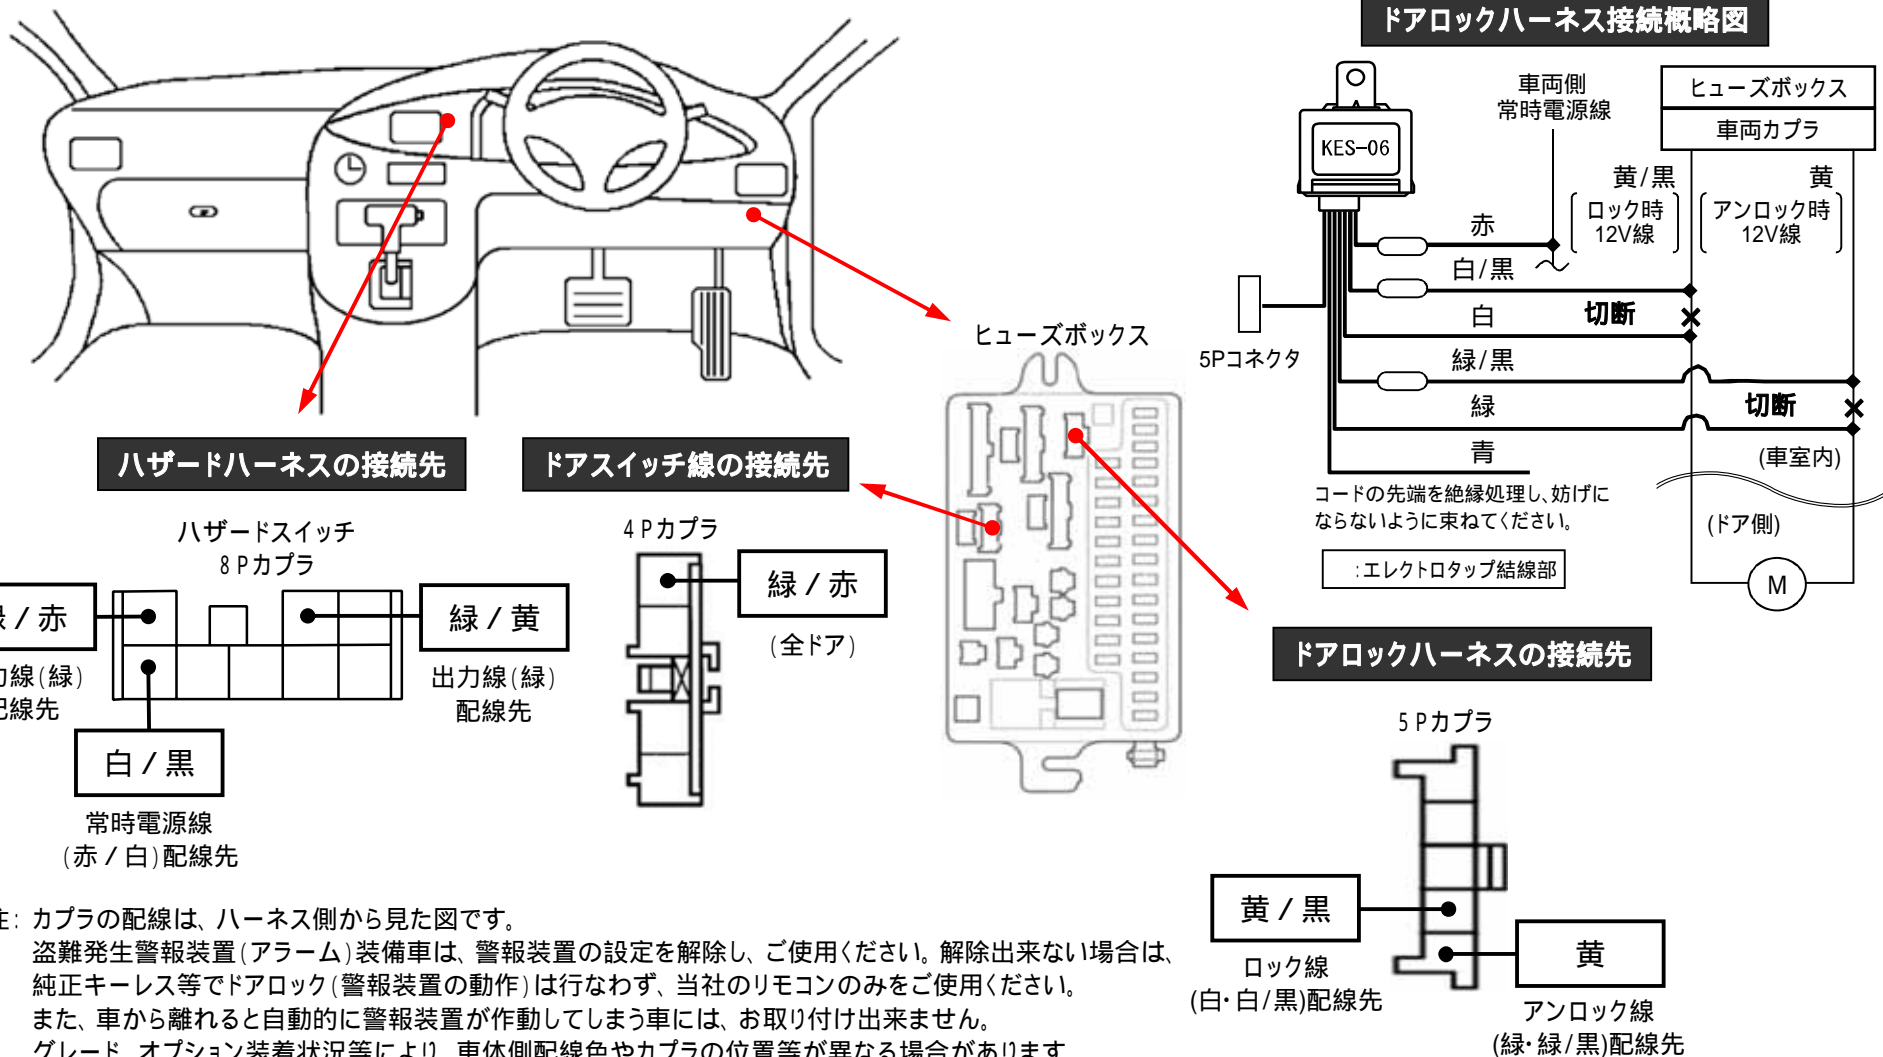

メーカー： ホンダ

車種名： バモス ホビオ

管理No： K303901C

年式： H17 / 12 ~ H22 / 08

車体型式： HM3 ~ 4 / HJ1 ~ 2

更新日： H22 / 09

この情報は都度変更されますので、お取り付けの前に必ず最新情報をご確認ください。『 <http://www.mskw.co.jp/engsta/> 』

注：カブラの配線は、ハーネス側から見た図です。

盗難発生警報装置(アラーム)装備車は、警報装置の設定を解除し、ご使用ください。解除出来ない場合は、純正キーレス等でドアロック(警報装置の動作)は行なわず、当社のリモコンのみをご使用ください。

また、車から離れると自動的に警報装置が作動してしまう車には、お取り付け出来ません。

グレード、オプション装着状況等により、車体側配線色やカブラの位置等が異なる場合があります。

その場合は、本体添付の取付説明書に従って、接続先を探してお取り付けください。