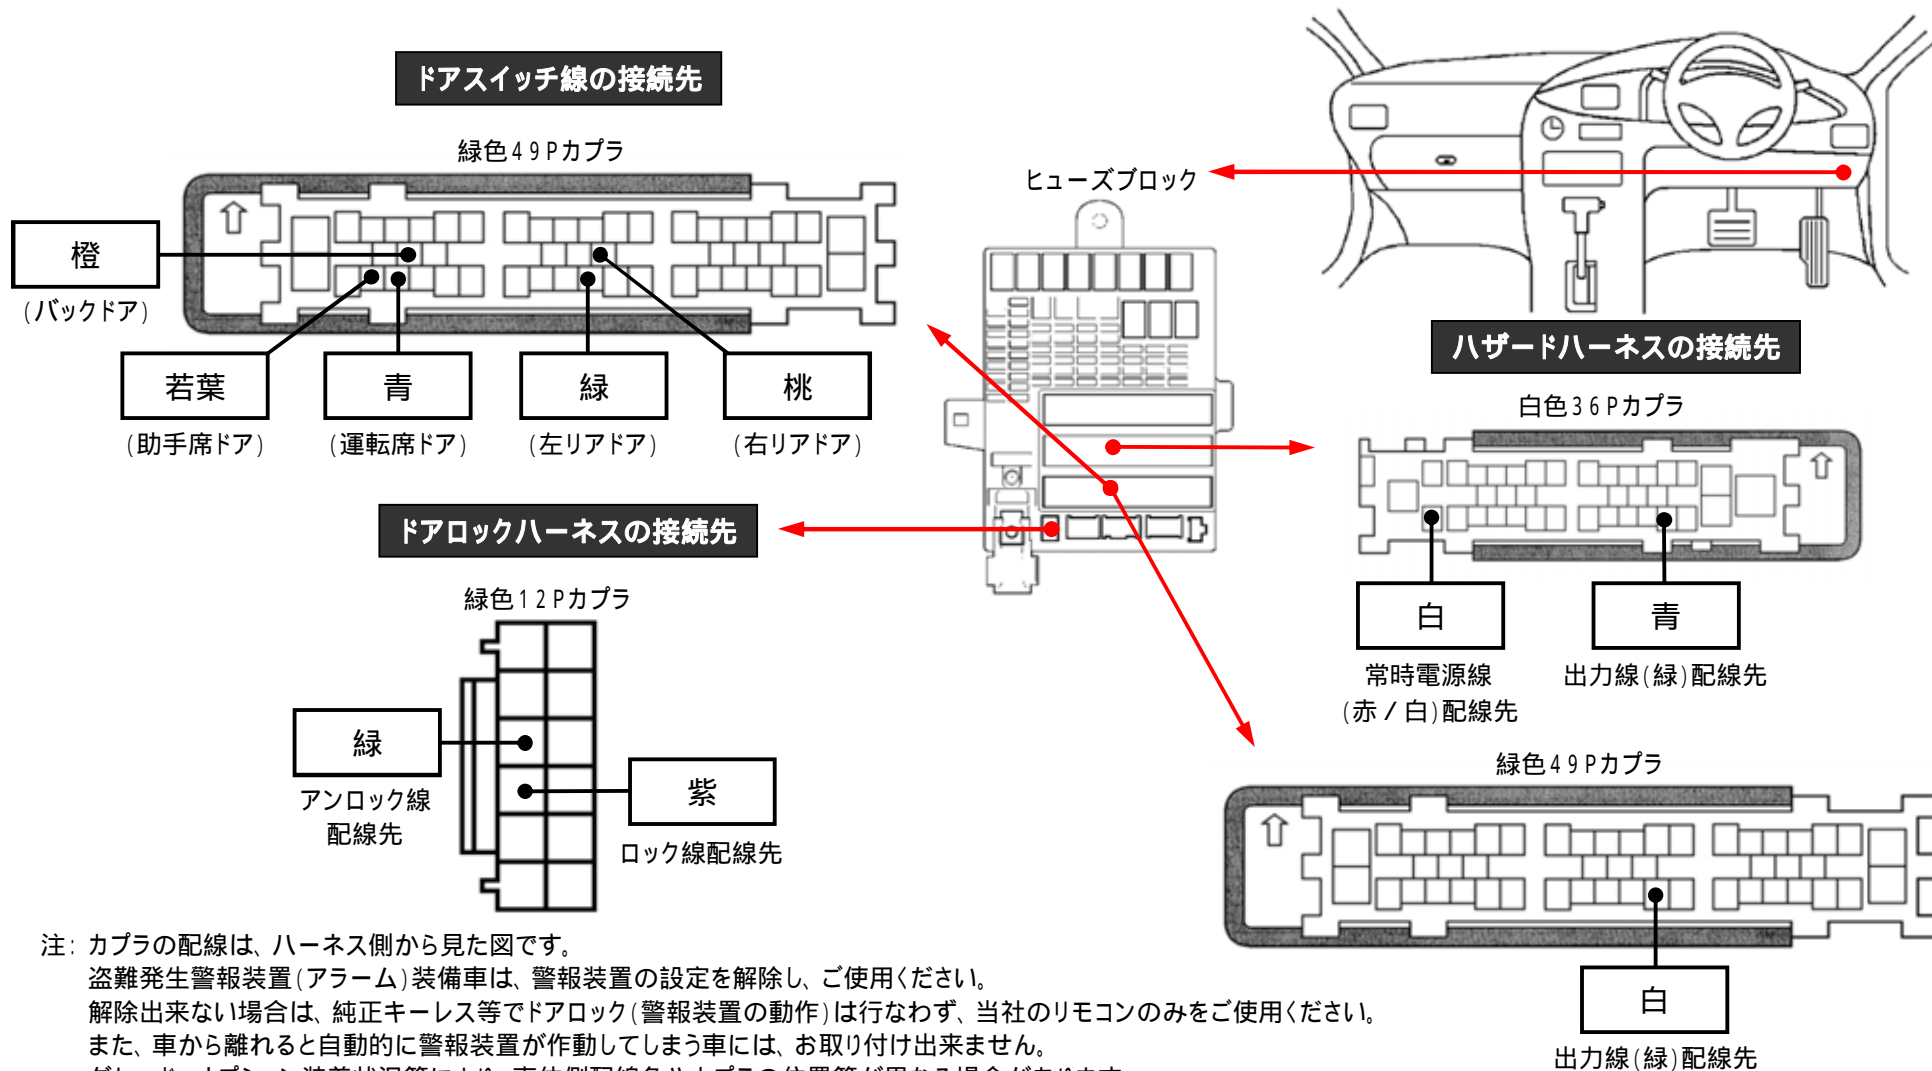

メーカー： ホンダ

車種名： フィット
(セキュリティアラーム装着車)

管理No： K304007C2

年式： H24 / 05 ~ H25 / 09

車体型式： GE6 ~ 9

更新日： H25 / 09

この情報は都度変更されますので、お取り付けの前に必ず最新情報をご確認ください。 『 <http://www.mskw.co.jp/engsta/> 』

注：カブラの配線は、ハーネス側から見た図です。

盗難発生警報装置(アラーム)装着車は、警報装置の設定を解除し、ご使用ください。
解除出来ない場合は、純正キーレス等でドアロック(警報装置の動作)は行わず、当社のリモコンのみをご使用ください。
また、車から離れると自動的に警報装置が作動してしまう車には、お取り付け出来ません。
グレード、オプション装着状況等により、車体側配線色やカブラの位置等が異なる場合があります。
その場合は、本体添付の取付説明書に従って、接続先を探してお取り付けください。