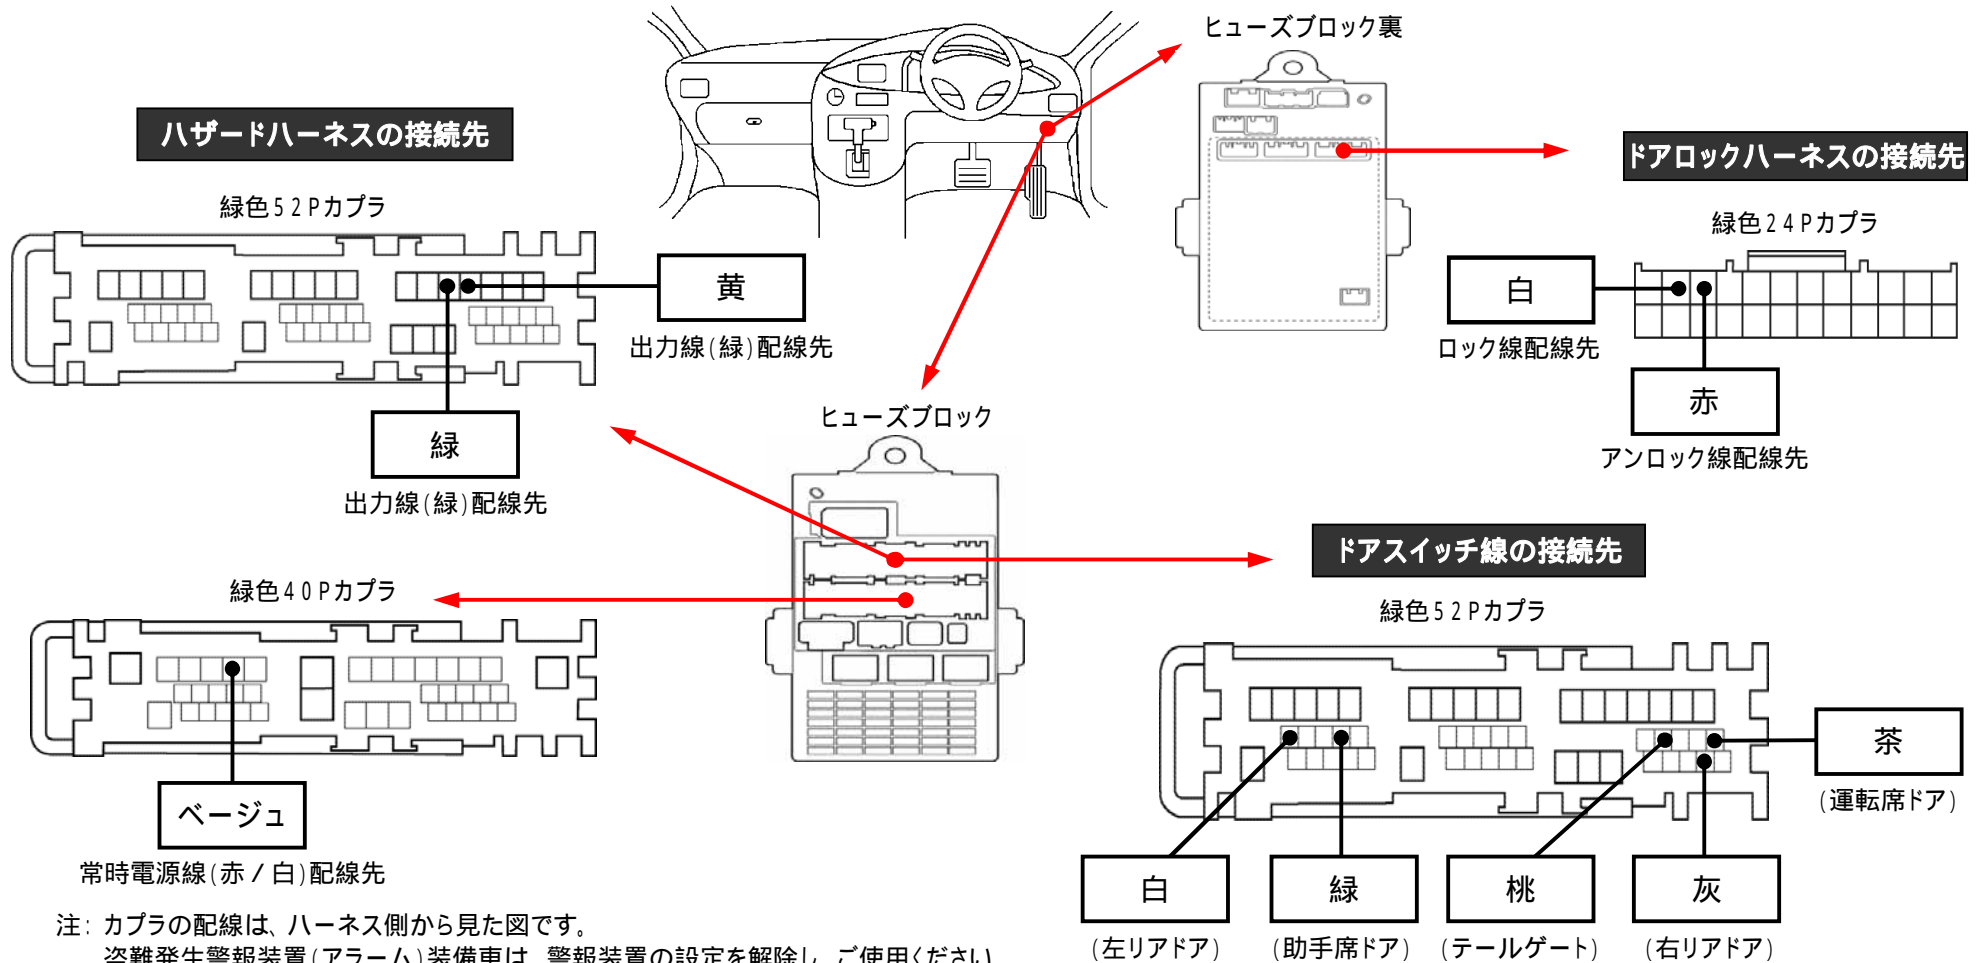

メーカー： ホンダ

車種名： フィット  
(セキュリティアラーム装着車)

管理No： K304008C2

年式： H25 / 09 ~ H29 / 06

車体型式： GK3 ~ 6

更新日： H29 / 07

この情報は、都度変更されますので、お取り付けの前に必ず最新情報をご確認ください。『 <http://www.mskw.co.jp/engsta/> 』

注：カブラの配線は、ハーネス側から見た図です。

盗難発生警報装置(アラーム)装着車は、警報装置の設定を解除し、ご使用ください。

解除出来ない場合は、純正キーレス等でドアロック(警報装置の動作)は行わず、当社のリモコンのみをご使用ください。

また、車から離れると自動的に警報装置が作動してしまう車には、お取り付け出来ません。

グレード、オプション装着状況等により、車体側配線色やカブラの位置等が異なる場合があります。

その場合は、本体添付の取付説明書に従って、接続先を探してお取り付けください。