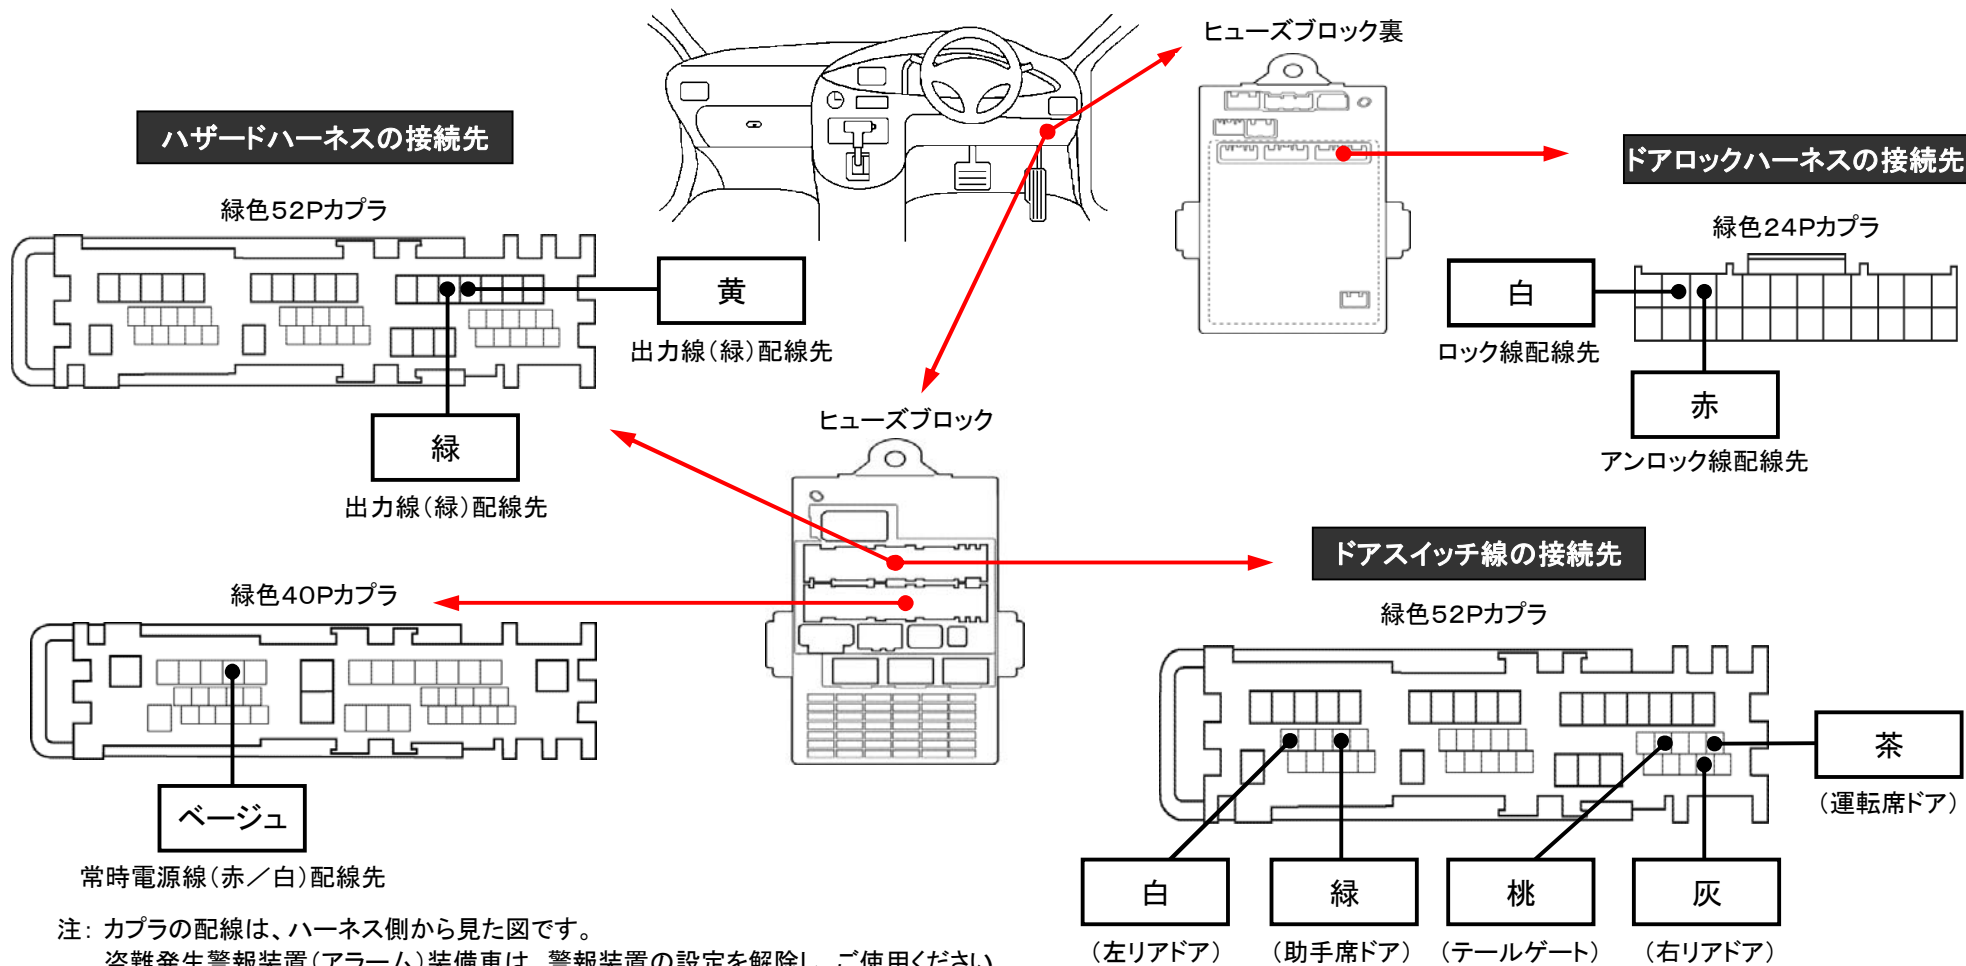

メーカー: ホンダ

車種名: フィット

管理No: K304009C

年式: H 29 / 06 ~ R 02 / 02

車体型式: GK3~6

更新日: R 02 / 04

※この情報は、都度変更されますので、お取り付けの前に必ず最新情報をご確認ください。『 <http://www.mskw.co.jp/engsta/> 』

注: カプラの配線は、ハーネス側から見た図です。

盗難発生警報装置(アラーム)装備車は、警報装置の設定を解除し、ご使用ください。

解除出来ない場合は、純正キーレス等でドアロック(警報装置の動作)は行なわず、当社のリモコンのみをご使用ください。

また、車から離れると自動的に警報装置が作動してしまう車には、お取り付け出来ません。

グレード、オプション装着状況等により、車体側配線色やカプラの位置等が異なる場合があります。

その場合は、本体添付の取付説明書に従って、接続先を探してお取り付けください。