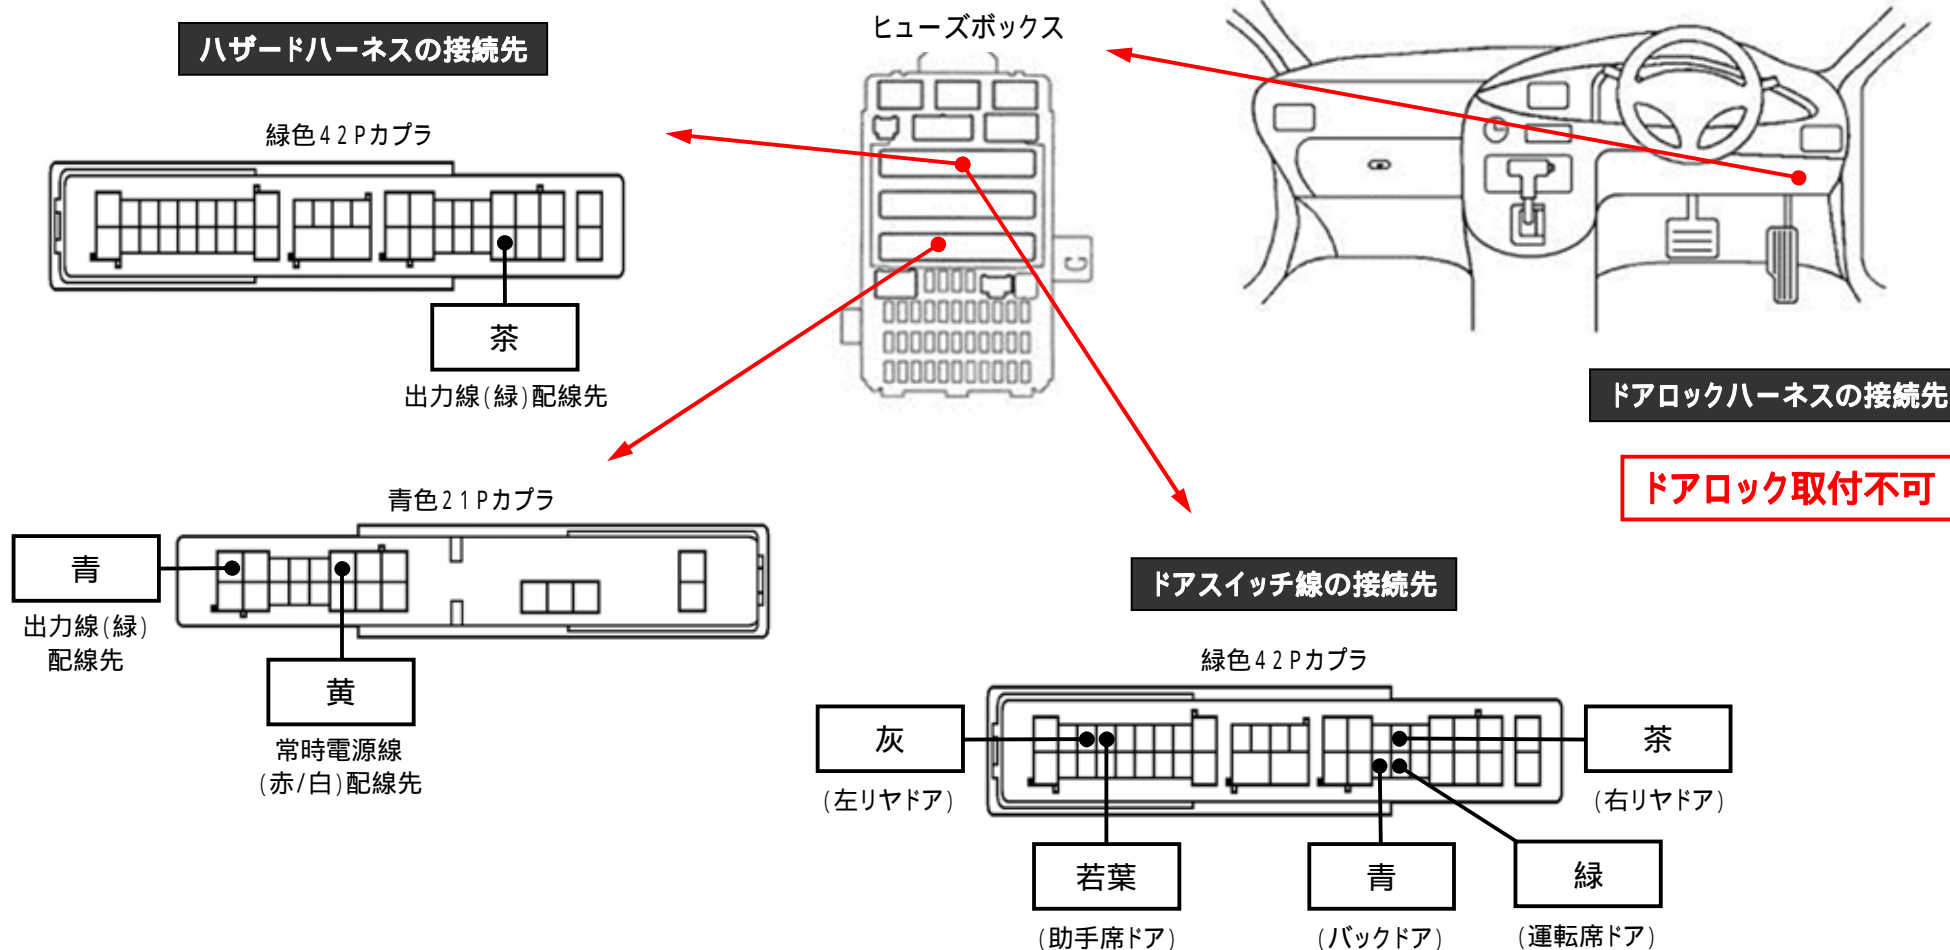

メーカー： ホンダ

車種名： クロスロード
(スマートキー装着車)

管理No： K305300C2

年式： H19 / 02 ~ H22 / 08

車体型式： RT1 ~ 4

更新日： H22 / 10

この情報は都度変更されますので、お取り付けの前に必ず最新情報をご確認ください。 『 <http://www.mskw.co.jp/engsta/> 』

注：カブラの配線は、ハーネス側から見た図です。
盗難発生警報装置(アラーム)装着車は、警報装置の設定を解除し、ご使用ください。
解除出来ない場合は、お取り付け出来ません。
グレード、オプション装着状況等により、車体側配線色やカブラの位置等が異なる場合があります。
その場合は、本体添付の取付説明書に従って、接続先を探してお取り付けください。