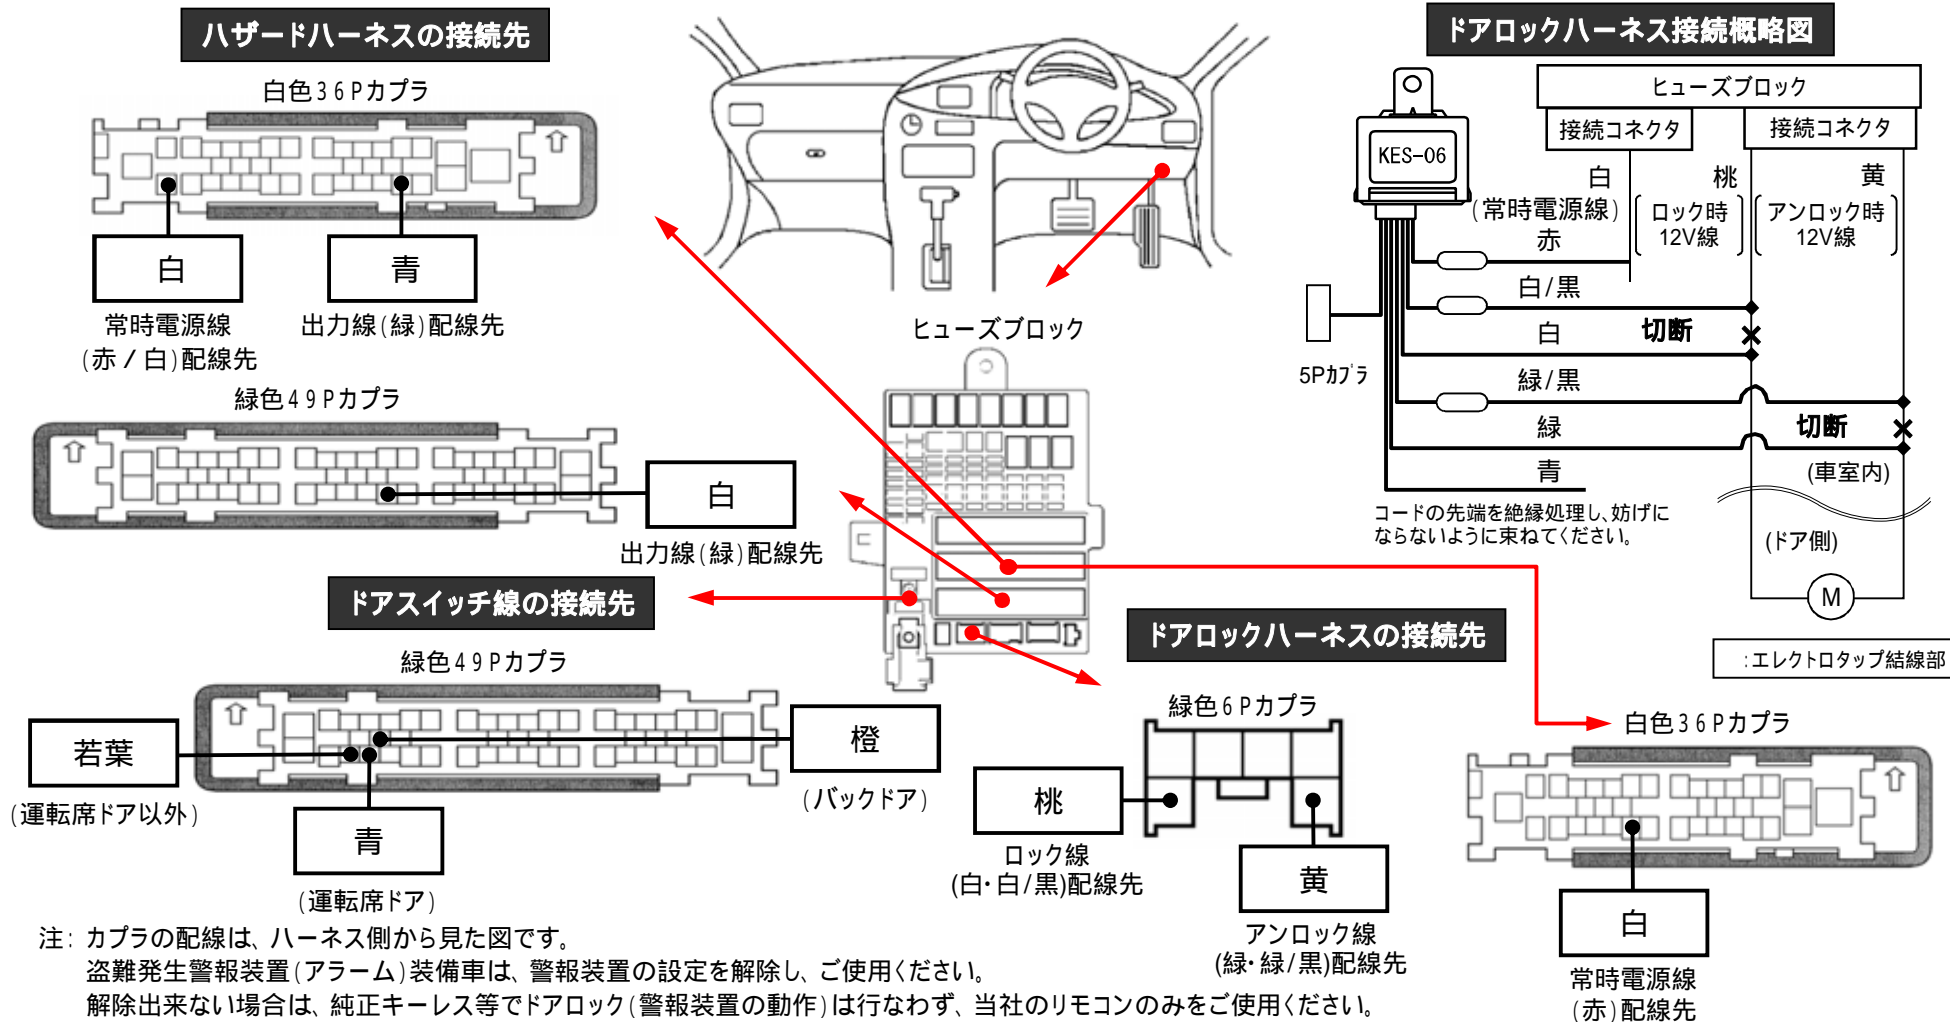

メーカー: ホンダ

車種名: フィット ハイブリッド  
(セキュリティアラームなし車)

管理No: K305801C1

年式: H24 / 05 ~ H25 / 09

車体型式: GP1 / 4

更新日: H25 / 09

この情報は都度変更されますので、お取り付けの前に必ず最新情報をご確認ください。『 <http://www.mskw.co.jp/engsta/> 』

注: カブラの配線は、ハーネス側から見た図です。

盗難発生警報装置(アラーム)装備車は、警報装置の設定を解除し、ご使用ください。

解除出来ない場合は、純正キーレス等でドアロック(警報装置の動作)は行わず、当社のリモコンのみをご使用ください。

また、車から離れると自動的に警報装置が作動してしまう車には、お取り付け出来ません。

グレード、オプション装着状況等により、車体側配線色やカブラの位置等が異なる場合があります。

その場合は、本体添付の取付説明書に従って、接続先を探してお取り付けください。