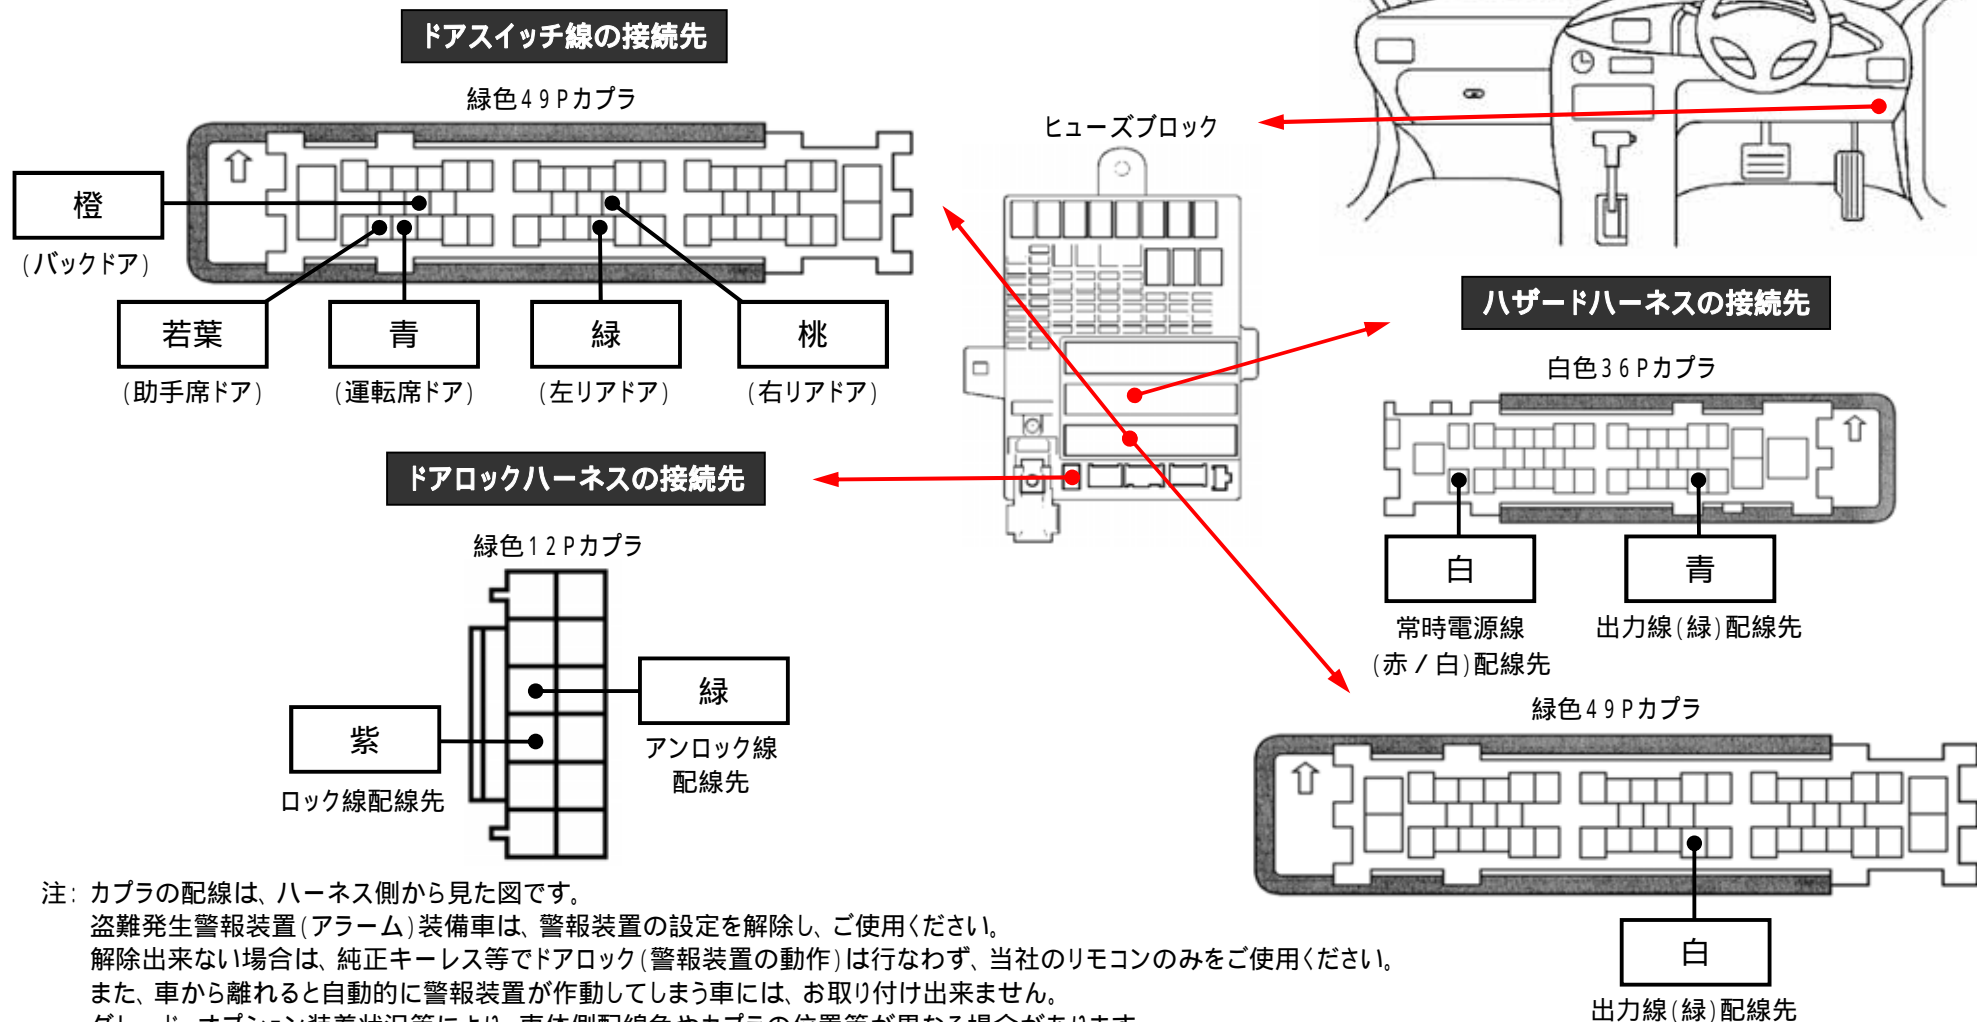

メーカー: ホンダ

車種名: フィットハイブリッド
(セキュリティアラーム装着車)

管理No: K305801C2

年式: H24 / 05 ~ H25 / 09

車体型式: GP1 / 4

更新日: H25 / 09

この情報は都度変更されますので、お取り付けの前に必ず最新情報をご確認ください。 『 <http://www.mskw.co.jp/engsta/> 』

注: カブラの配線は、ハーネス側から見た図です。
盗難発生警報装置(アラーム)装着車は、警報装置の設定を解除し、ご使用ください。
解除出来ない場合は、純正キーレス等でドアロック(警報装置の動作)は行なわず、当社のリモコンのみをご使用ください。
また、車から離れると自動的に警報装置が作動してしまう車には、お取り付け出来ません。
グレード、オプション装着状況等により、車体側配線色やカブラの位置等が異なる場合があります。
その場合は、本体添付の取付説明書に従って、接続先を探してお取り付けください。