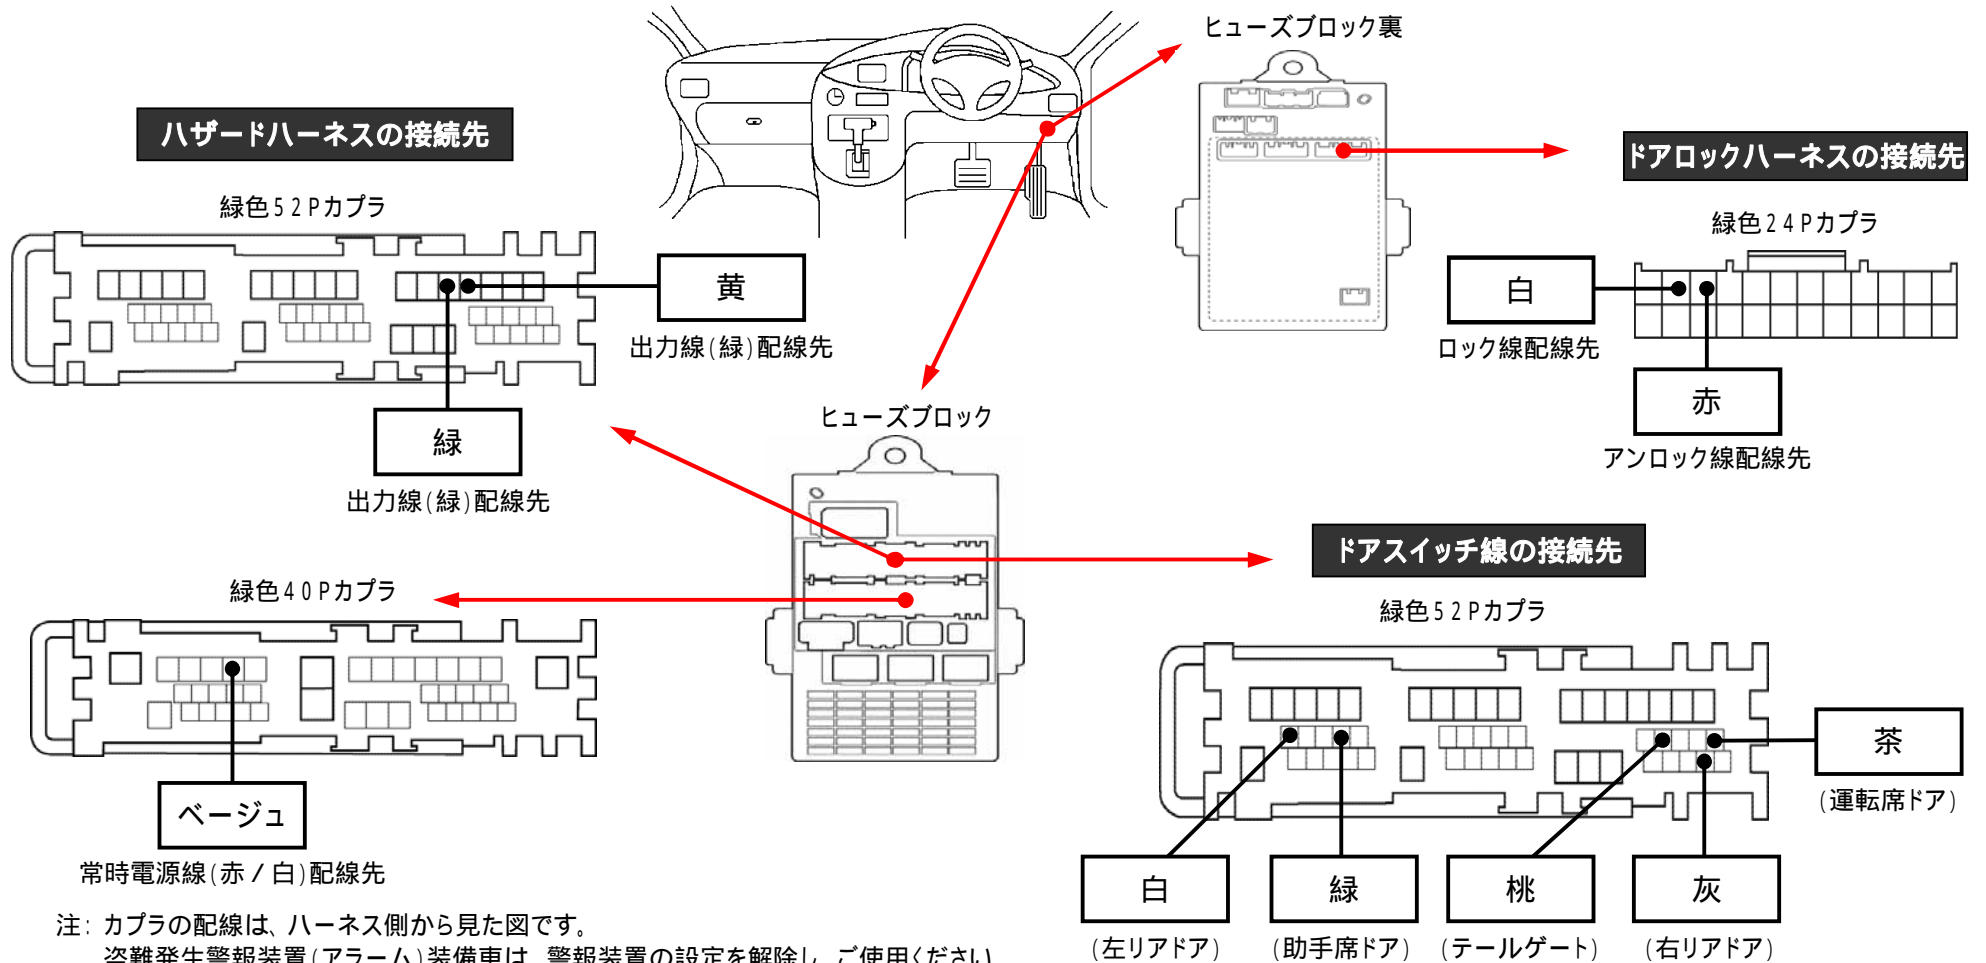

メーカー： ホンダ

車種名： フィット ハイブリッド  
(セキュリティアラーム装着車)

管理No： K305802C2

年式： H25 / 09 ~ H29 / 06

車体型式： GP5

更新日： H29 / 07

この情報は、都度変更されますので、お取り付けの前に必ず最新情報をご確認ください。『 <http://www.mskw.co.jp/engsta/> 』

注：カブラの配線は、ハーネス側から見た図です。

盗難発生警報装置(アラーム)装着車は、警報装置の設定を解除し、ご使用ください。

解除出来ない場合は、純正キーレス等でドアロック(警報装置の動作)は行わず、当社のリモコンのみをご使用ください。

また、車から離れると自動的に警報装置が作動してしまう車には、お取り付け出来ません。

グレード、オプション装着状況等により、車体側配線色やカブラの位置等が異なる場合があります。

その場合は、本体添付の取付説明書に従って、接続先を探してお取り付けください。