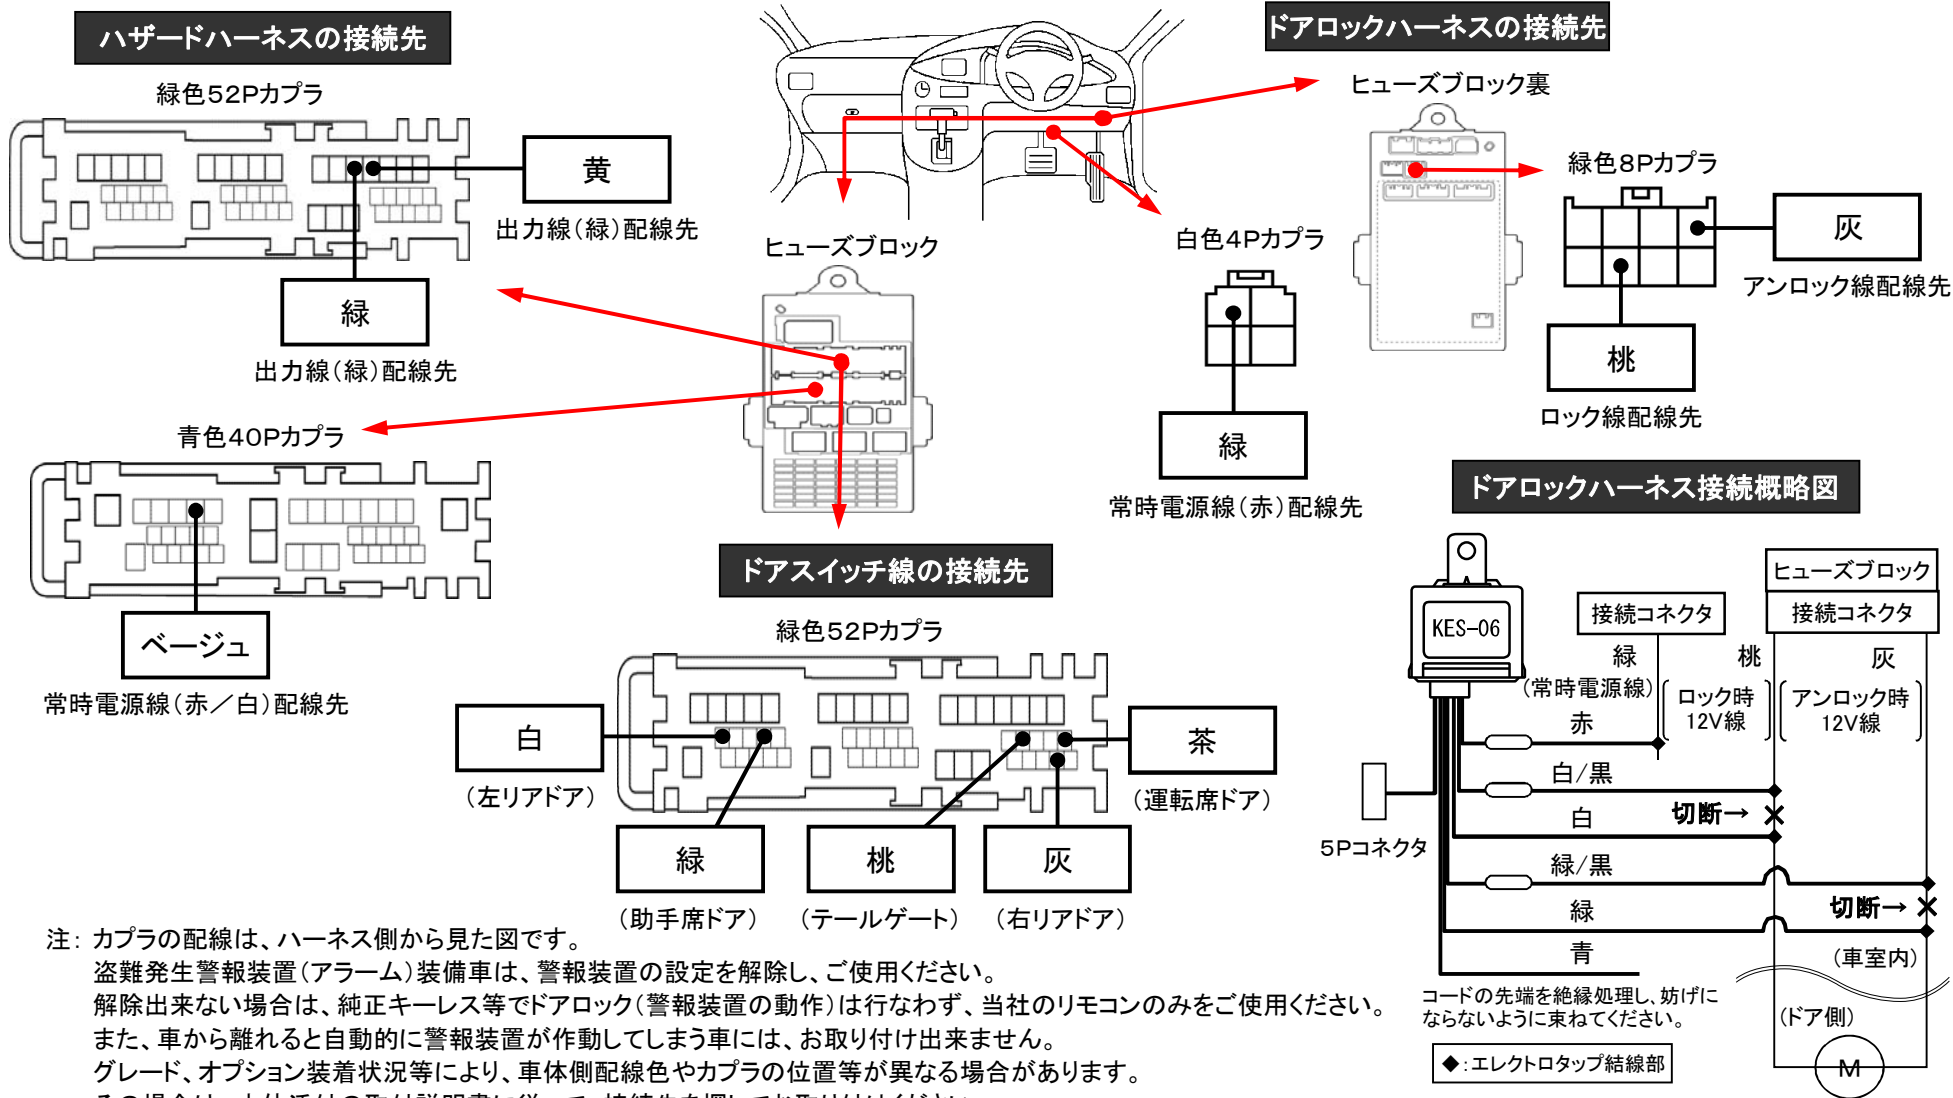

メーカー: ホンダ

車種名: フィット ハイブリッド  
(セキュリティアラームなし車)

管理No: K305803C1

年式: H 29 / 06 ~ R 02 / 02

車体型式: GP5~6

更新日: R 02 / 04

※この情報は、都度変更されますので、お取り付けの前に必ず最新情報をご確認ください。『 <http://www.mskw.co.jp/engsta/> 』

注: カプラの配線は、ハーネス側から見た図です。  
 盗難発生警報装置(アラーム)装備車は、警報装置の設定を解除し、ご使用ください。  
 解除出来ない場合は、純正キーレス等でドアロック(警報装置の動作)は行わず、当社のリモコンのみをご使用ください。  
 また、車から離れると自動的に警報装置が作動してしまう車には、お取り付け出来ません。  
 グレード、オプション装着状況等により、車体側配線色やカプラの位置等が異なる場合があります。  
 その場合は、本体添付の取付説明書に従って、接続先を探してお取り付けください。