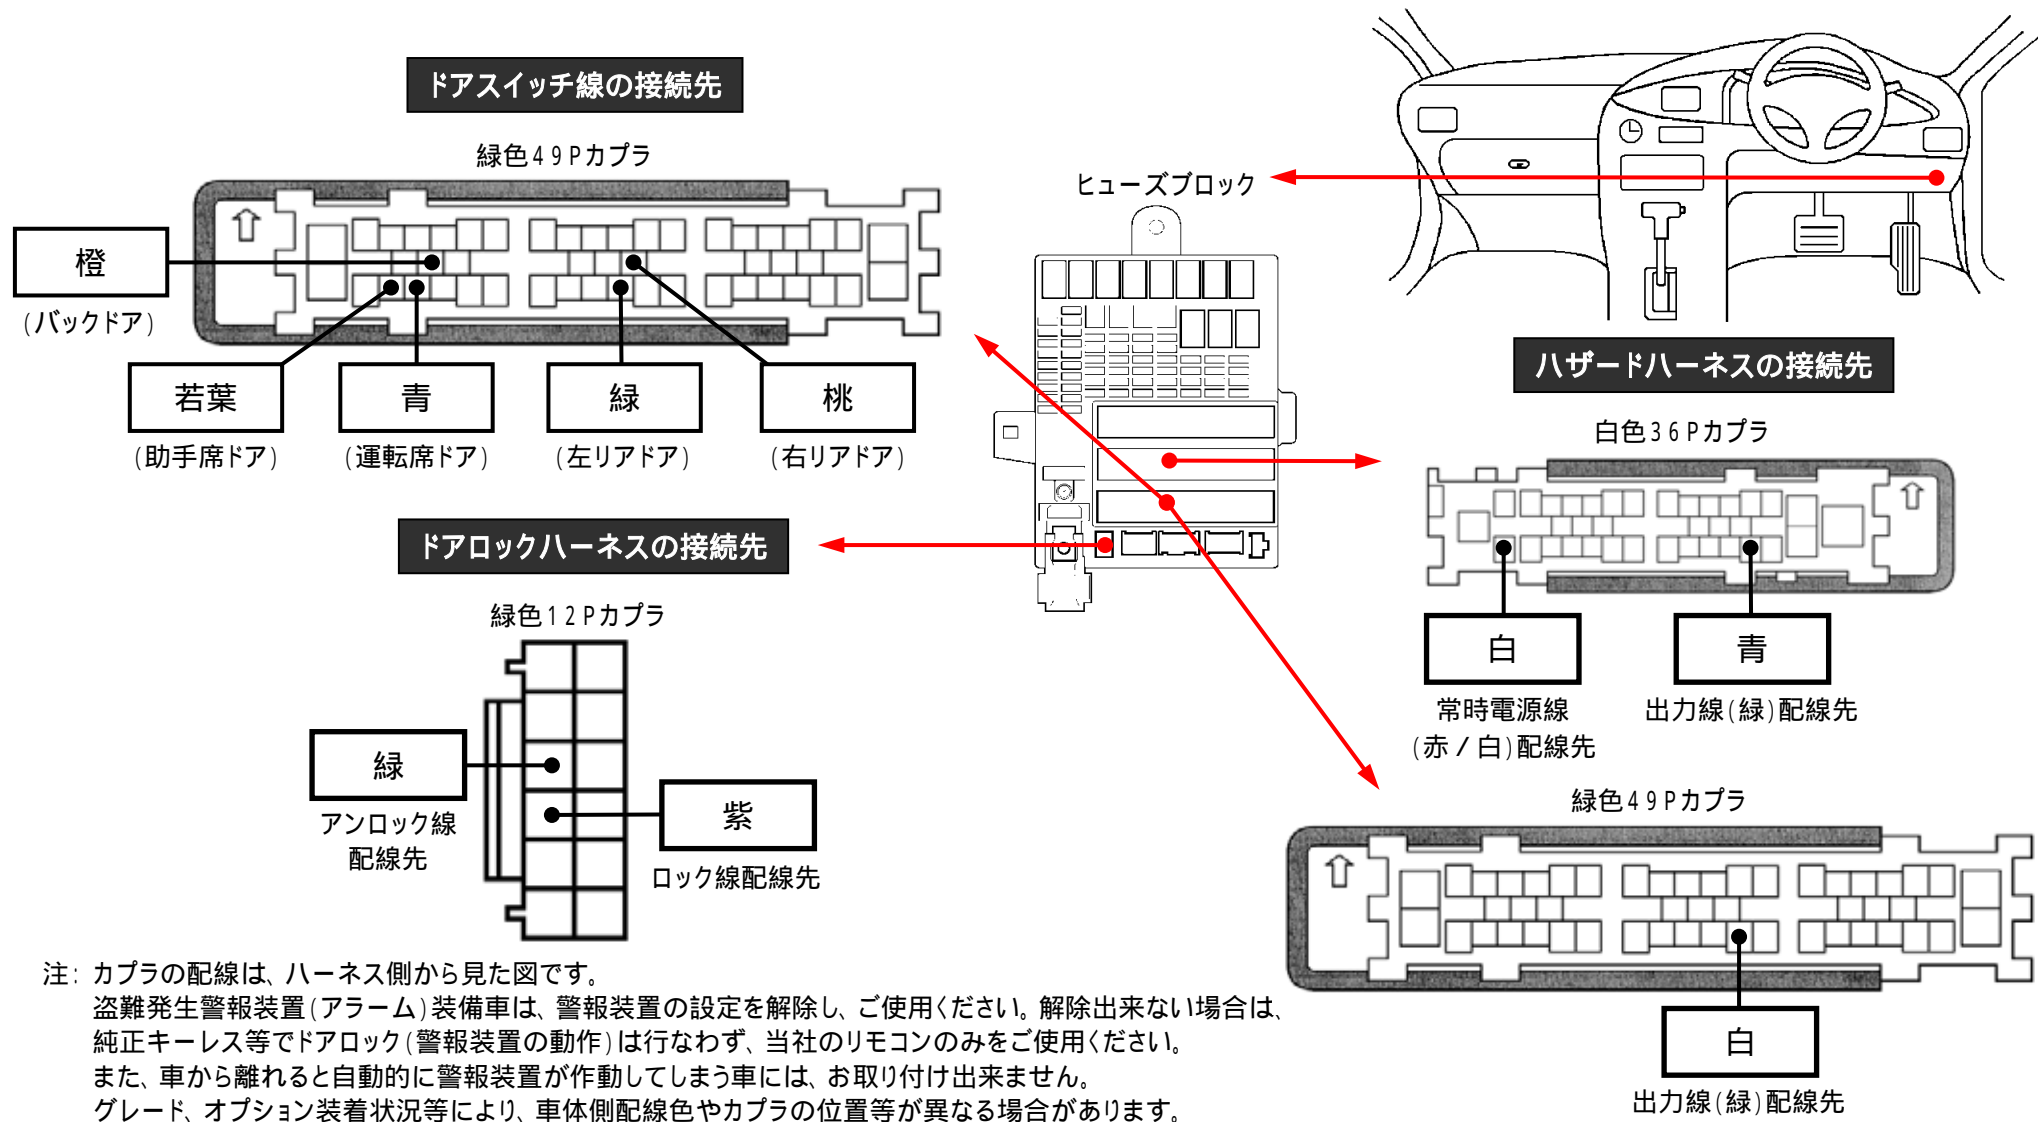

メーカー: ホンダ

車種名: フィットシャトル

管理No: K305901C

年式: H25 / 08 ~ H27 / 05

車体型式: GG7 ~ 8

更新日: H27 / 06

この情報は都度変更されますので、お取り付けの前に必ず最新情報をご確認ください。『<http://www.mskw.co.jp/engsta/>』

注: カブラの配線は、ハーネス側から見た図です。  
盗難発生警報装置(アラーム)装備車は、警報装置の設定を解除し、ご使用ください。解除出来ない場合は、純正キーレス等でドアロック(警報装置の動作)は行わず、当社のリモコンのみをご使用ください。  
また、車から離れると自動的に警報装置が作動してしまう車には、お取り付け出来ません。  
グレード、オプション装着状況等により、車体側配線色やカブラの位置等が異なる場合があります。  
その場合は、本体添付の取付説明書に従って、接続先を探してお取り付けください。