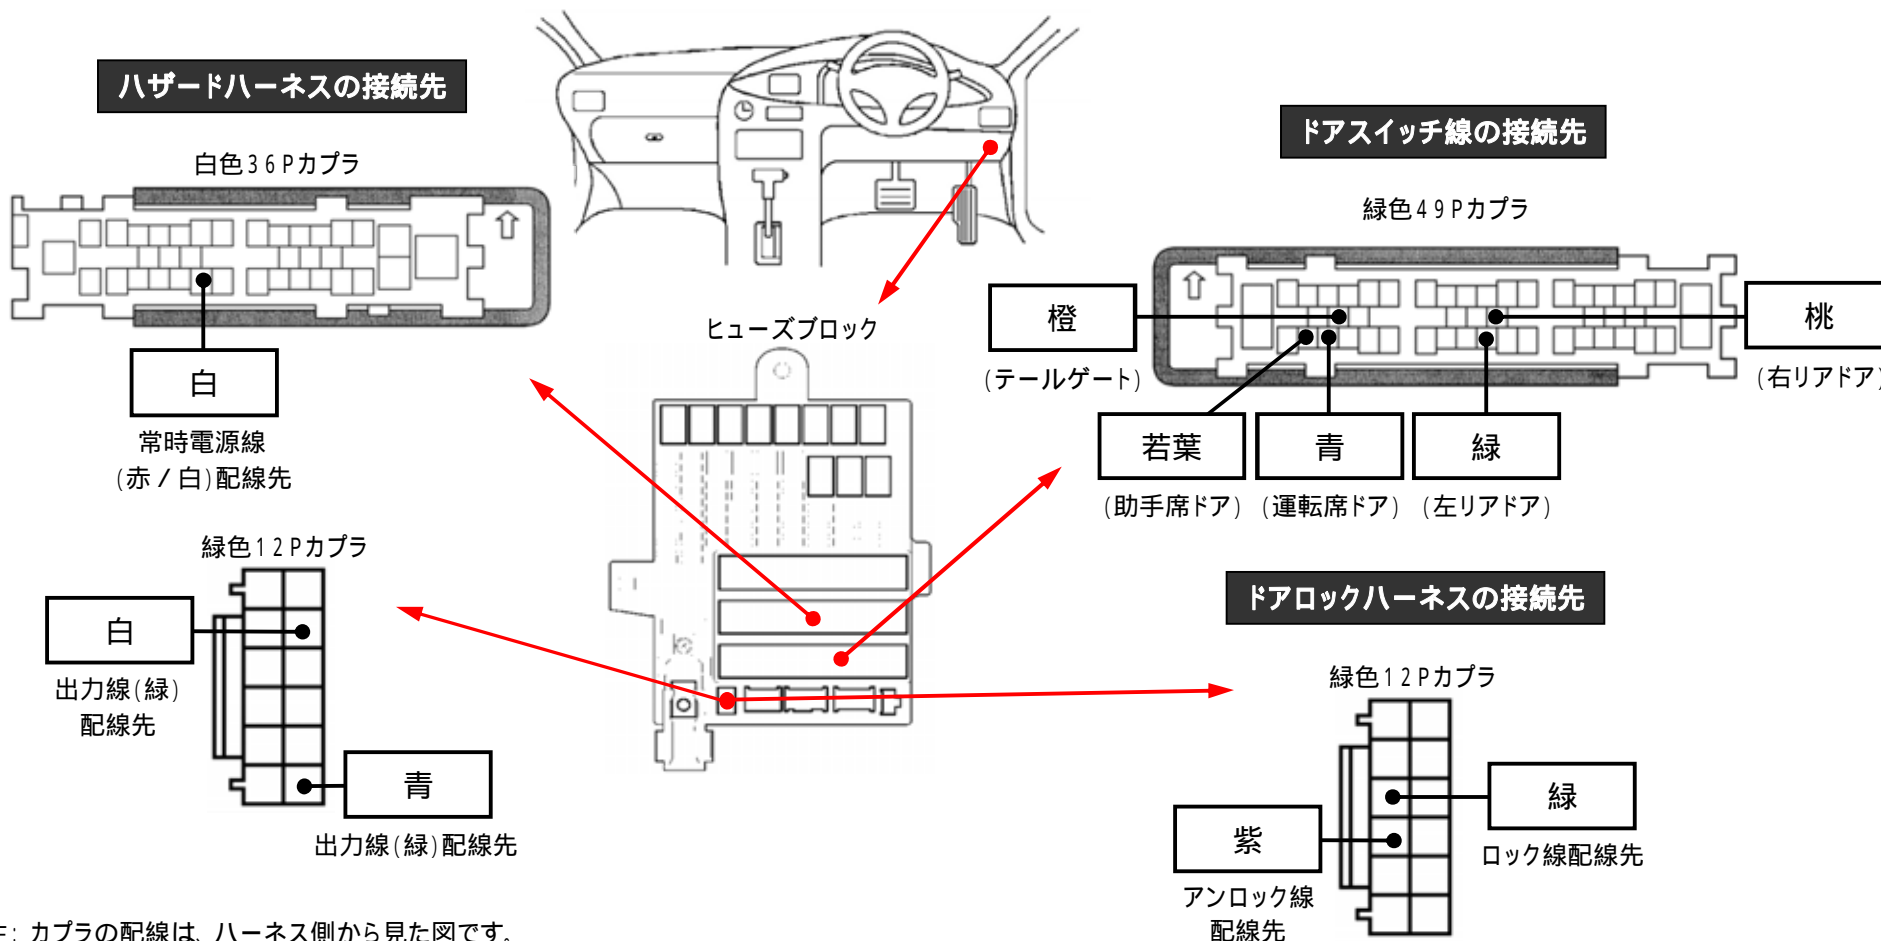

メーカー： ホンダ

車種名： フリード ハイブリッド

管理No： K306101C

年式： H24 / 11 ~ H26 / 04

車体型式： GP3

更新日： H26 / 04

この情報は都度変更されますので、お取り付けの前に必ず最新情報をご確認ください。 『 <http://www.mskw.co.jp/engsta/> 』

注：カブラの配線は、ハーネス側から見た図です。

盗難発生警報装置(アラーム)装備車は、警報装置の設定を解除し、ご使用ください。  
解除出来ない場合は、純正キーレス等でドアロック(警報装置の動作)は行わず、当社のリモコンのみをご使用ください。  
また、車から離れると自動的に警報装置が作動してしまう車には、お取り付け出来ません。  
グレード、オプション装着状況等により、車体側配線色やカブラの位置等が異なる場合があります。  
その場合は、本体添付の取付説明書に従って、接続先を探してお取り付けください。