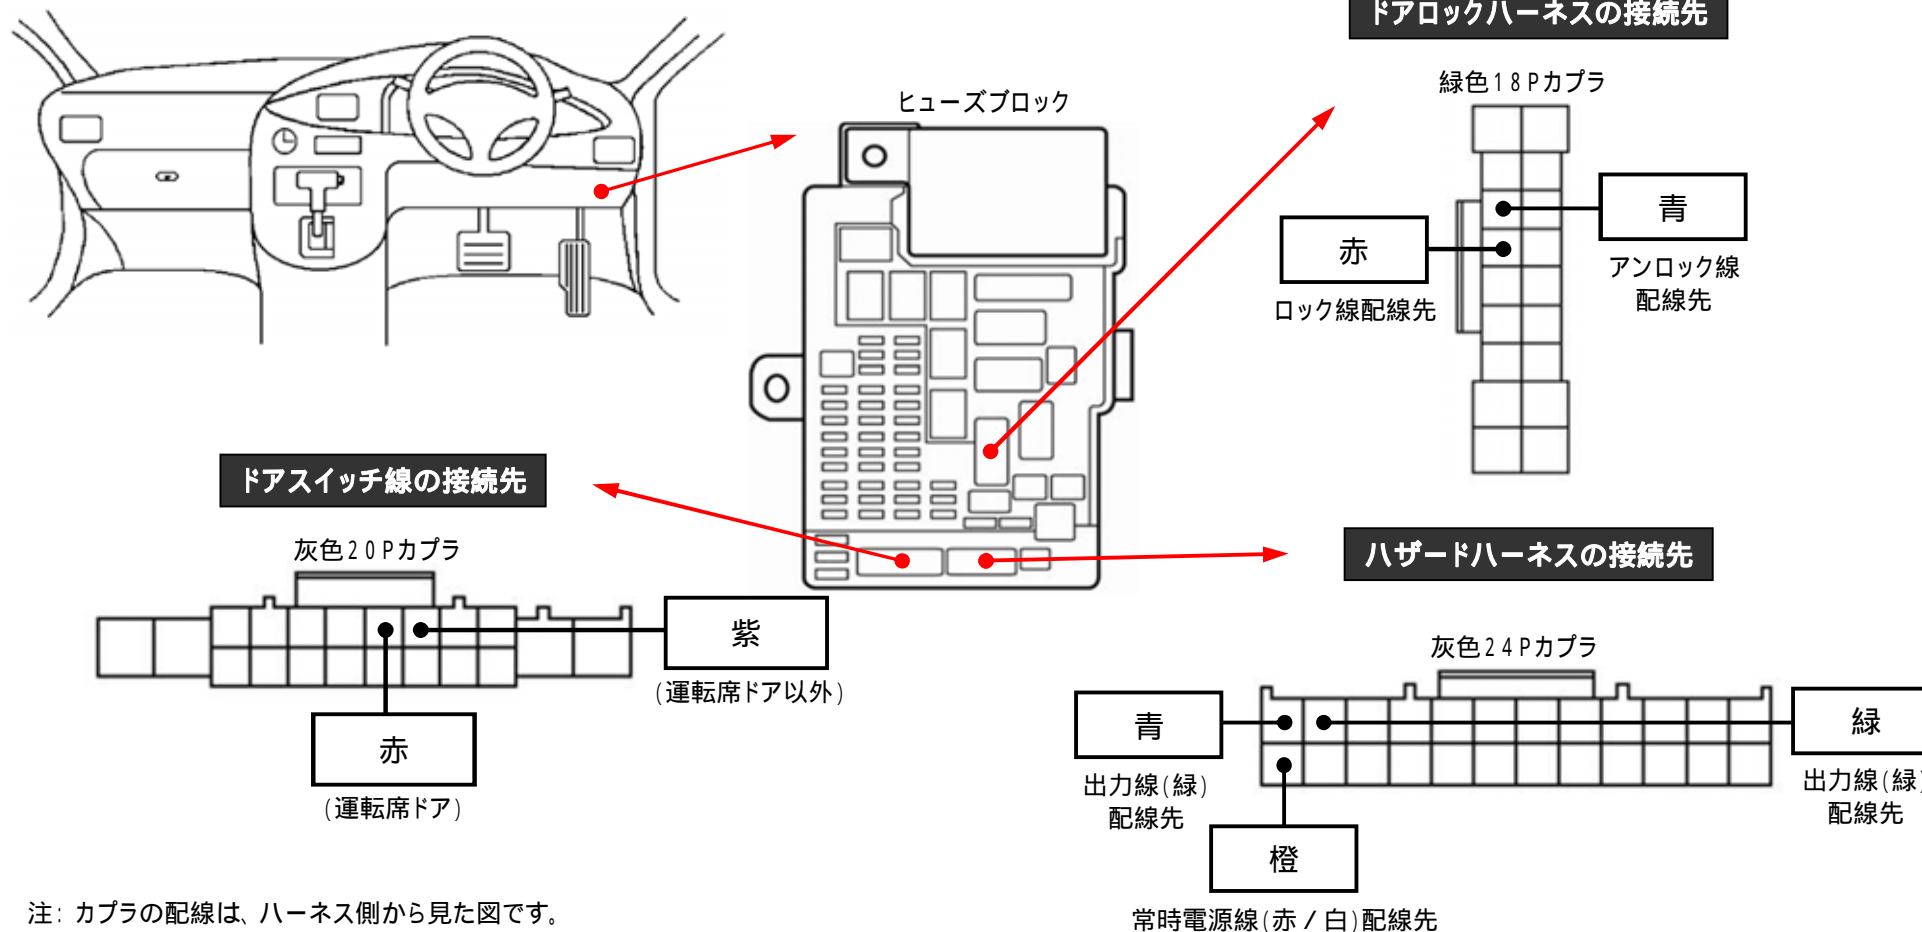

メーカー： ホンダ

車種名： N - ONE

管理No： K306500C

年式： H24 / 11 ~ H26 / 05

車体型式： JG1 ~ 2

更新日： H26 / 05

この情報は都度変更されますので、お取り付けの前に必ず最新情報をご確認ください。 『 <http://www.mskw.co.jp/engsta/> 』

注：カブラの配線は、ハーネス側から見た図です。

盗難発生警報装置(アラーム)装備車は、警報装置の設定を解除し、ご使用ください。

解除出来ない場合は、純正キーレス等でドアロック(警報装置の動作)は行わず、当社のリモコンのみをご使用ください。

また、車から離れると自動的に警報装置が作動してしまう車には、お取り付け出来ません。

グレード、オプション装着状況等により、車体側配線色やカブラの位置等が異なる場合があります。

その場合は、本体添付の取付説明書に従って、接続先を探してお取り付けください。