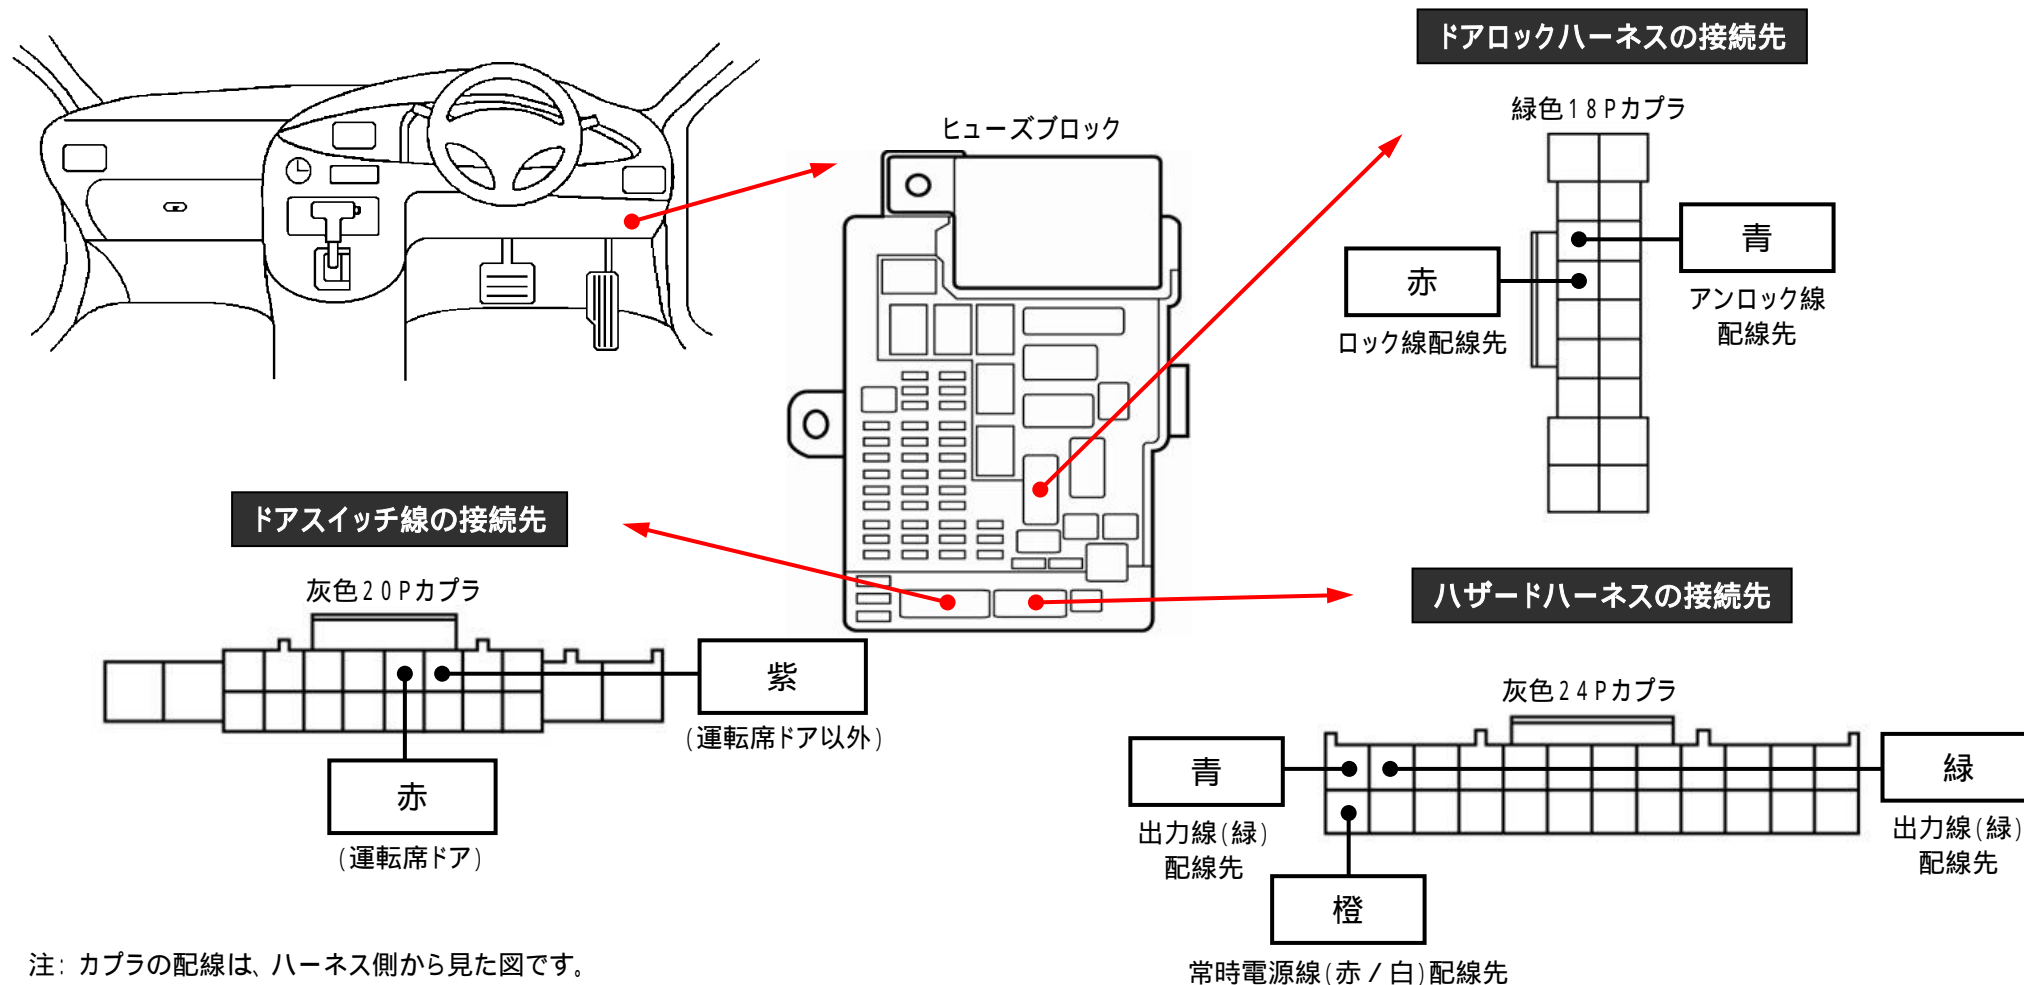

メーカー: ホンダ

車種名: N - ONE

管理No: K306501C

年式: H26 / 05 ~ H27 / 07

車体型式: JG1 ~ 2

更新日: H27 / 08

この情報は都度変更されますので、お取り付けの前に必ず最新情報をご確認ください。『 <http://www.mskw.co.jp/engsta/> 』

注: カブラの配線は、ハーネス側から見た図です。

盗難発生警報装置(アラーム)装備車は、警報装置の設定を解除し、ご使用ください。

解除出来ない場合は、純正キーレス等でドアロック(警報装置の動作)は行なわず、当社のリモコンのみをご使用ください。

また、車から離れると自動的に警報装置が作動してしまう車には、お取り付け出来ません。

グレード、オプション装着状況等により、車体側配線色やカブラの位置等が異なる場合があります。

その場合は、本体添付の取付説明書に従って、接続先を探してお取り付けください。