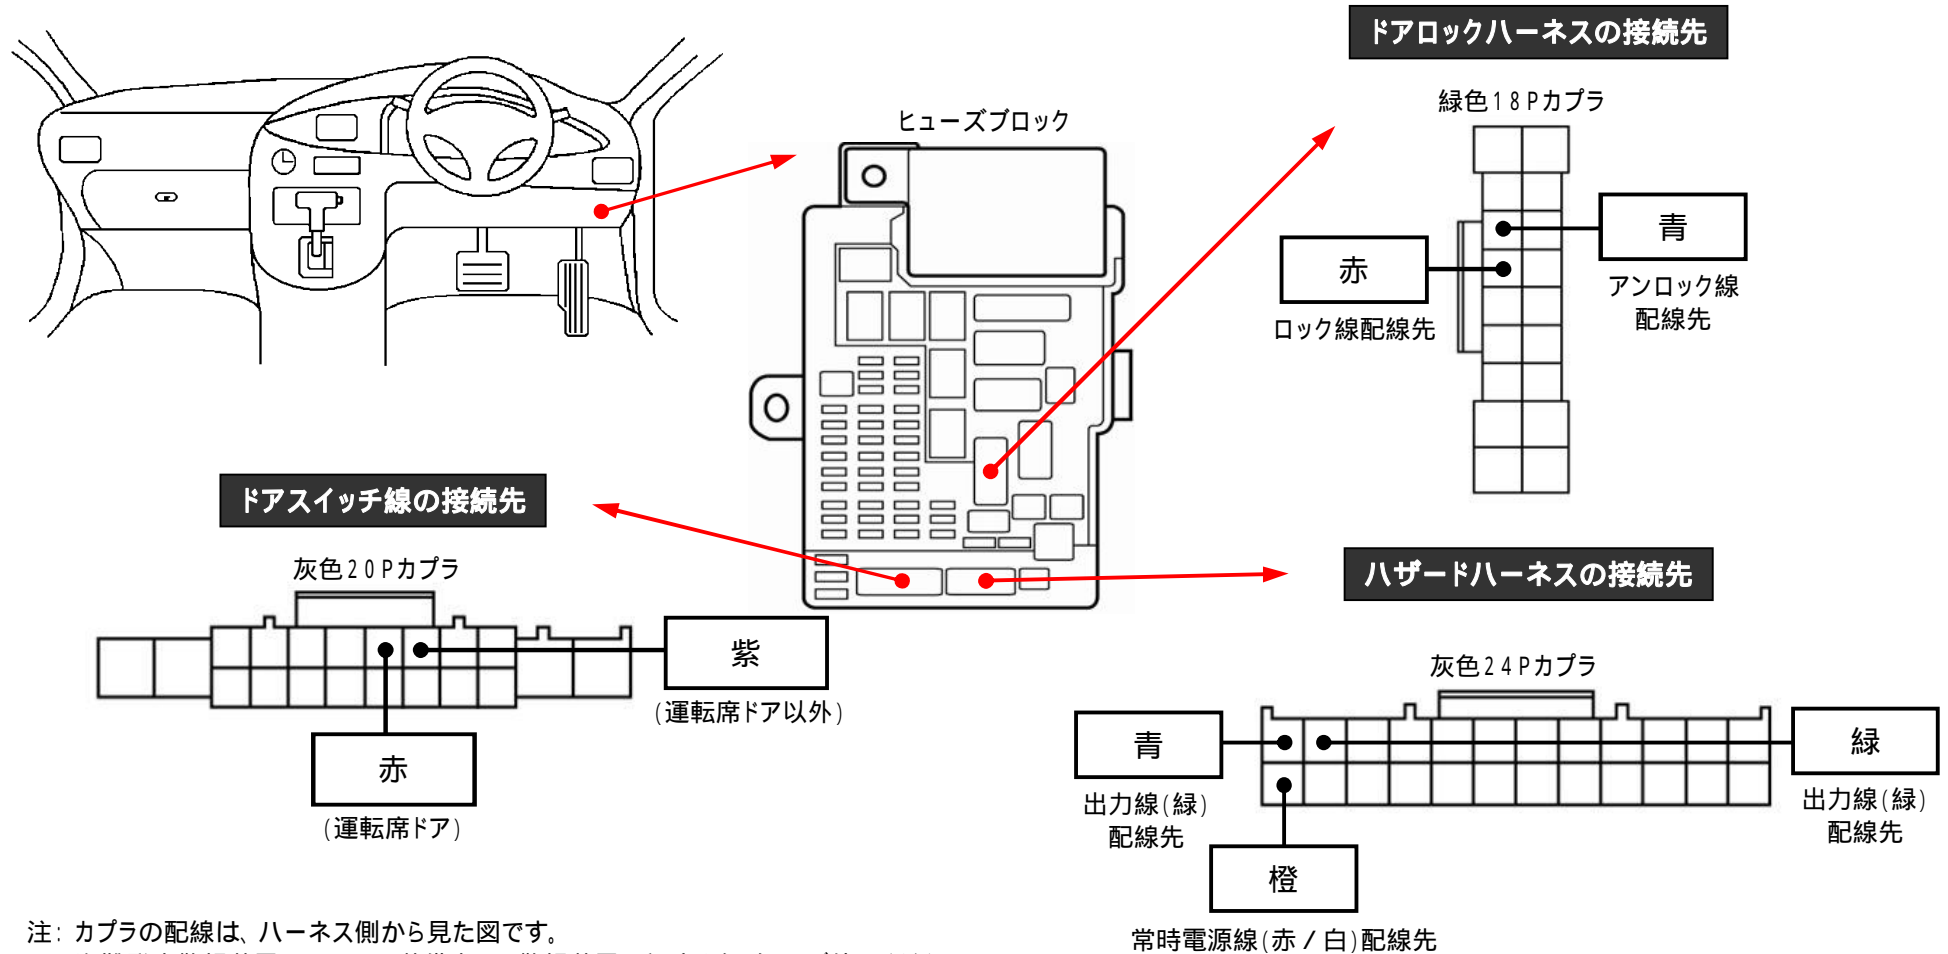

メーカー： ホンダ

車種名： N - ONE

管理No： K306502C

年式： H27 / 07 ~ H29 / 12

車体型式： JG1 ~ 2

更新日： H30 / 01

この情報は都度変更されますので、お取り付けの前に必ず最新情報をご確認ください。 『 <http://www.mskw.co.jp/engsta/> 』

盗難発生警報装置(アラーム)装備車は、警報装置の設定を解除し、ご使用ください。
 解除出来ない場合は、純正キーレス等でドアロック(警報装置の動作)は行わず、当社のリモコンのみをご使用ください。
 また、車から離れると自動的に警報装置が作動してしまう車には、お取り付け出来ません。
 グレード、オプション装着状況等により、車体側配線色やカブラの位置等が異なる場合があります。
 その場合は、本体添付の取付説明書に従って、接続先を探してお取り付けください。