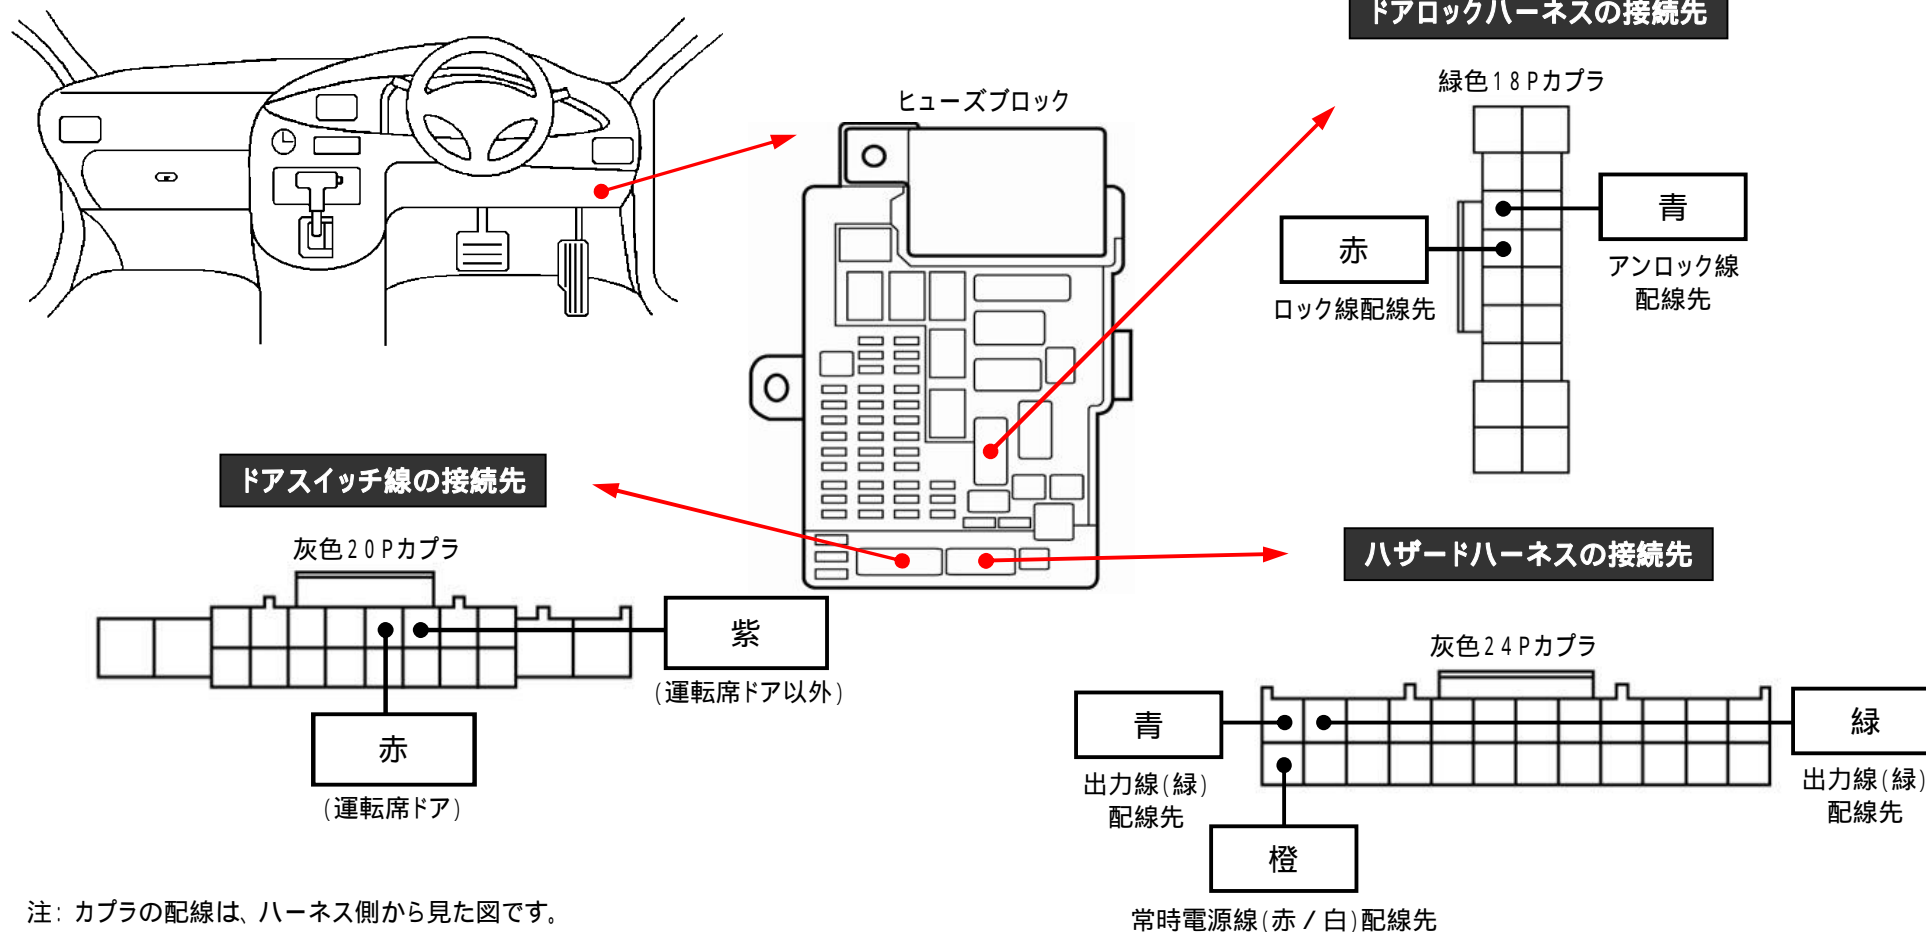

メーカー： ホンダ

車種名： N - ONE

管理No： K306503C

年式： H29 / 12 ~

車体型式： JG1 ~ 2

更新日： H30 / 06

この情報は都度変更されますので、お取り付けの前に必ず最新情報をご確認ください。 『 <http://www.mskw.co.jp/engsta/> 』

注：カブラの配線は、ハーネス側から見た図です。

盗難発生警報装置(アラーム)装備車は、警報装置の設定を解除し、ご使用ください。

解除出来ない場合は、純正キーレス等でドアロック(警報装置の動作)は行わず、当社のリモコンのみをご使用ください。

また、車から離れると自動的に警報装置が作動してしまう車には、お取り付け出来ません。

グレード、オプション装着状況等により、車体側配線色やカブラの位置等が異なる場合があります。

その場合は、本体添付の取付説明書に従って、接続先を探してお取り付けください。