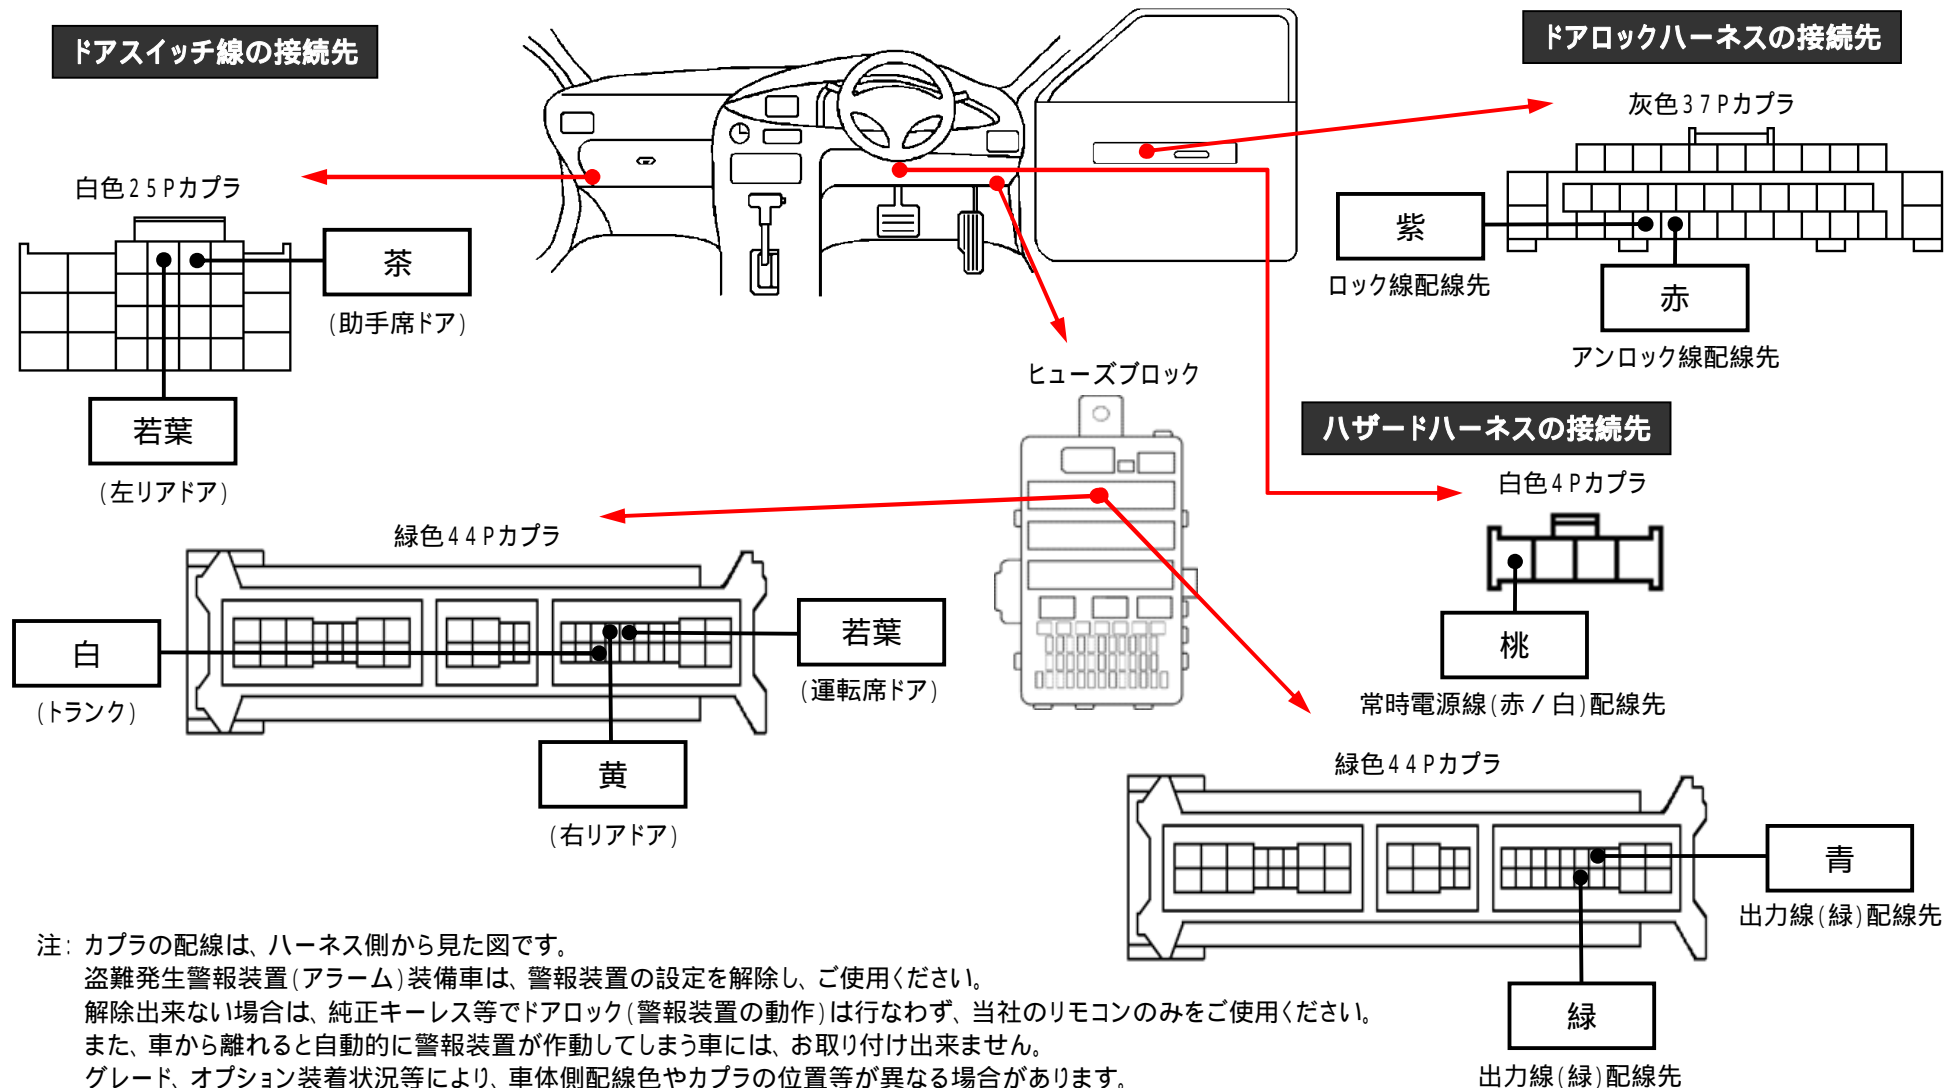

メーカー： ホンダ

車種名： アコードハイブリッド

管理No： K306600C

年式： H25 / 06 ~ H28 / 05

車体型式： CR6

更新日： H28 / 06

この情報は都度変更されますので、お取り付けの前に必ず最新情報をご確認ください。『 <http://www.mskw.co.jp/engsta/> 』

注：カブラの配線は、ハーネス側から見た図です。

盗難発生警報装置(アラーム)装備車は、警報装置の設定を解除し、ご使用ください。
 解除出来ない場合は、純正キーレス等でドアロック(警報装置の動作)は行なわず、当社のリモコンのみをご使用ください。
 また、車から離れると自動的に警報装置が作動してしまう車には、お取り付け出来ません。
 グレード、オプション装着状況等により、車体側配線色やカブラの位置等が異なる場合があります。
 その場合は、本体添付の取付説明書に従って、接続先を探してお取り付けください。