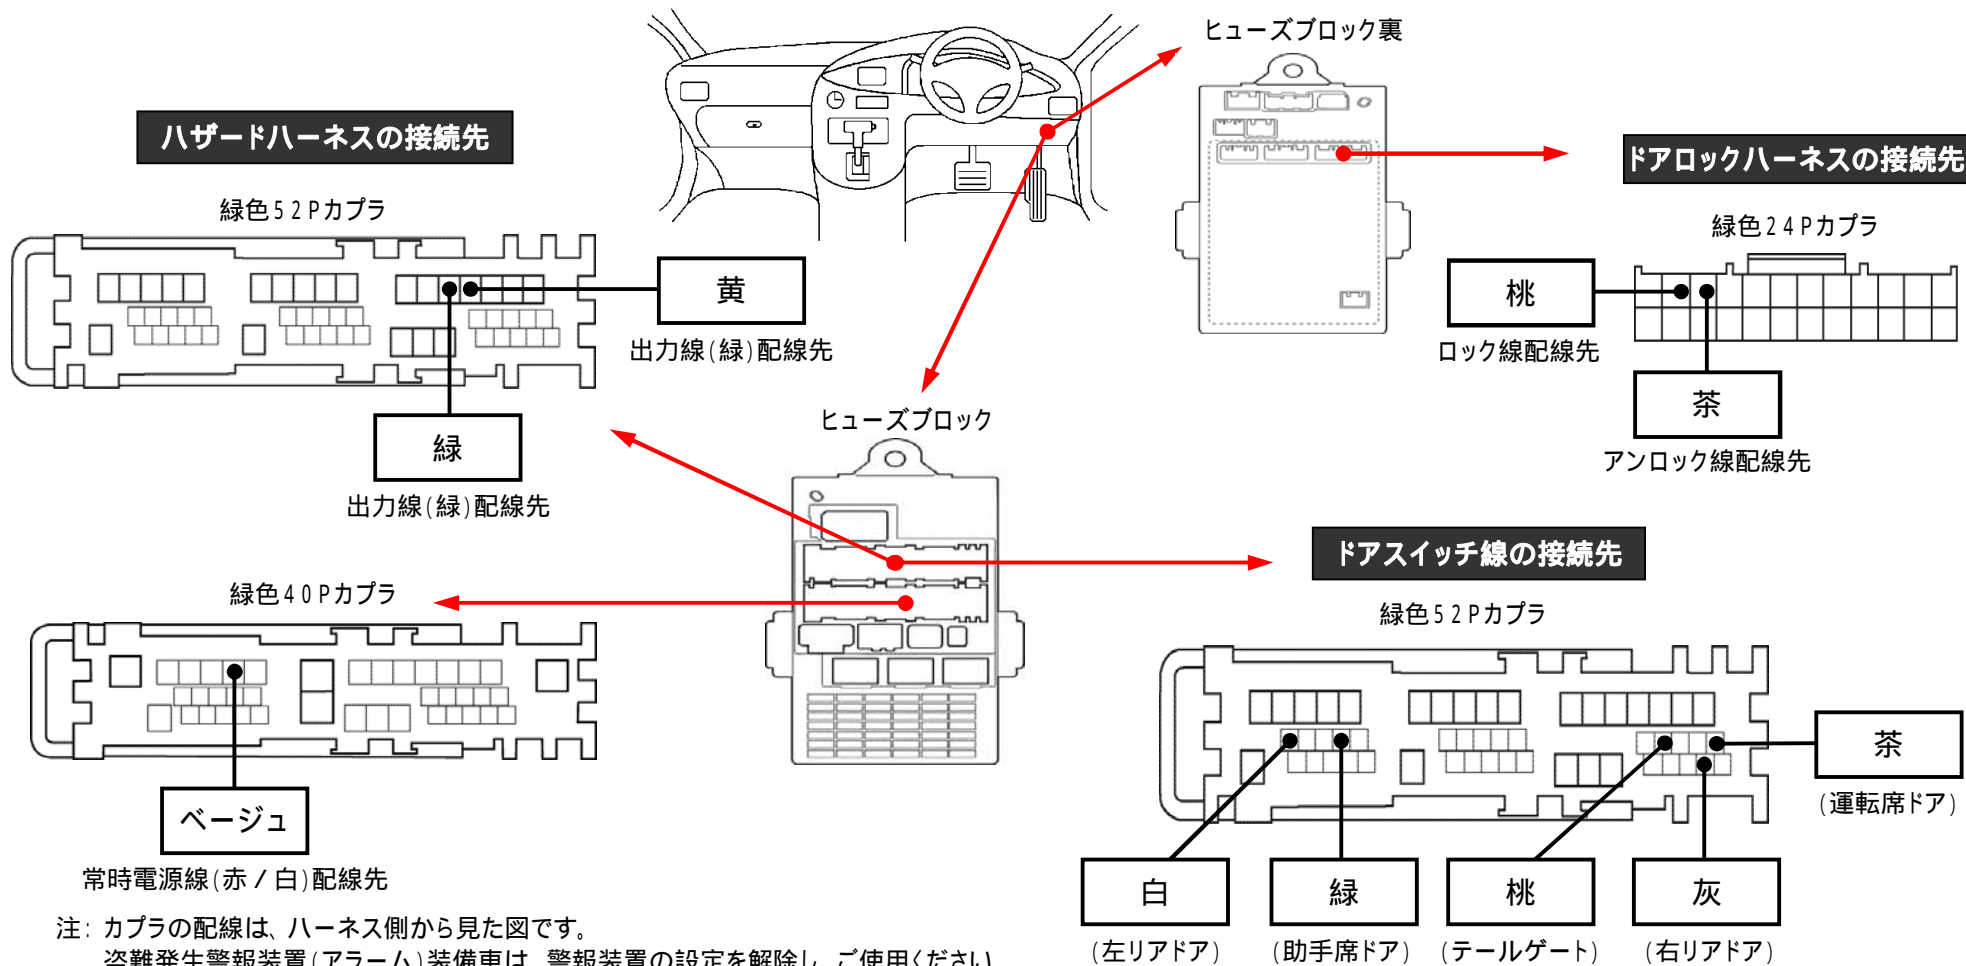

メーカー： ホンダ

車種名： ヴェゼル

管理No： K306800C

年式： H25 / 12 ~ H30 / 02

車体型式： RU1~2

更新日： H30 / 02

この情報は、都度変更されますので、お取り付けの前に必ず最新情報をご確認ください。『 <http://www.mskw.co.jp/engsta/> 』

注：カブラの配線は、ハーネス側から見た図です。

盗難発生警報装置(アラーム)装備車は、警報装置の設定を解除し、ご使用ください。

解除出来ない場合は、純正キーレス等でドアロック(警報装置の動作)は行わず、当社のリモコンのみをご使用ください。

また、車から離れると自動的に警報装置が作動してしまう車には、お取り付け出来ません。

グレード、オプション装着状況等により、車体側配線色やカブラの位置等が異なる場合があります。

その場合は、本体添付の取付説明書に従って、接続先を探してお取り付けください。