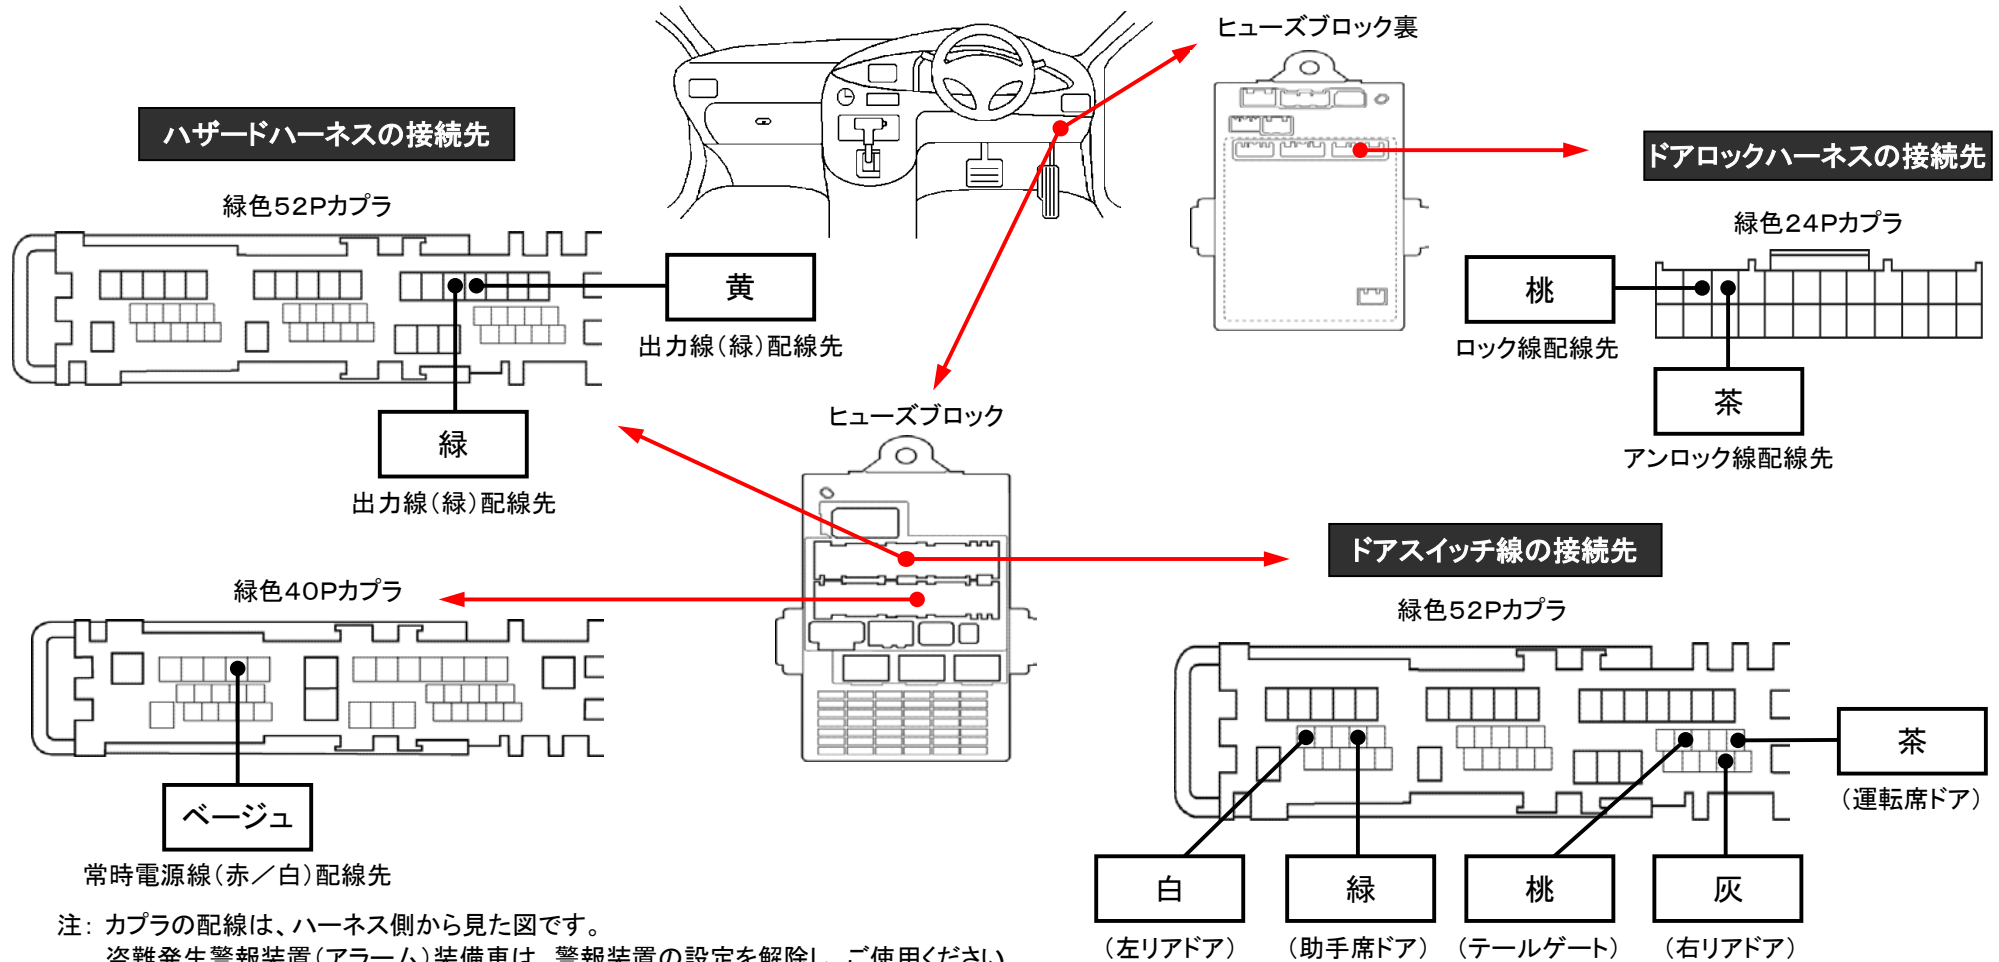

メーカー: ホンダ

車種名: ヴェゼル

管理No: K306801C

年式: H 30 / 02 ~ R 03 / 04

車体型式: RU1~2

更新日: R 04 / 03

※この情報は、都度変更されますので、お取り付けの前に必ず最新情報をご確認ください。『 <http://www.mskw.co.jp/engsta/> 』

注: カプラの配線は、ハーネス側から見た図です。

盗難発生警報装置(アラーム)装備車は、警報装置の設定を解除し、ご使用ください。

解除出来ない場合は、純正キーレス等でドアロック(警報装置の動作)は行わず、当社のリモコンのみをご使用ください。

また、車から離れると自動的に警報装置が作動してしまう車には、お取り付け出来ません。

グレード、オプション装着状況等により、車体側配線色やカプラの位置等が異なる場合があります。

その場合は、本体添付の取付説明書に従って、接続先を探してお取り付けください。