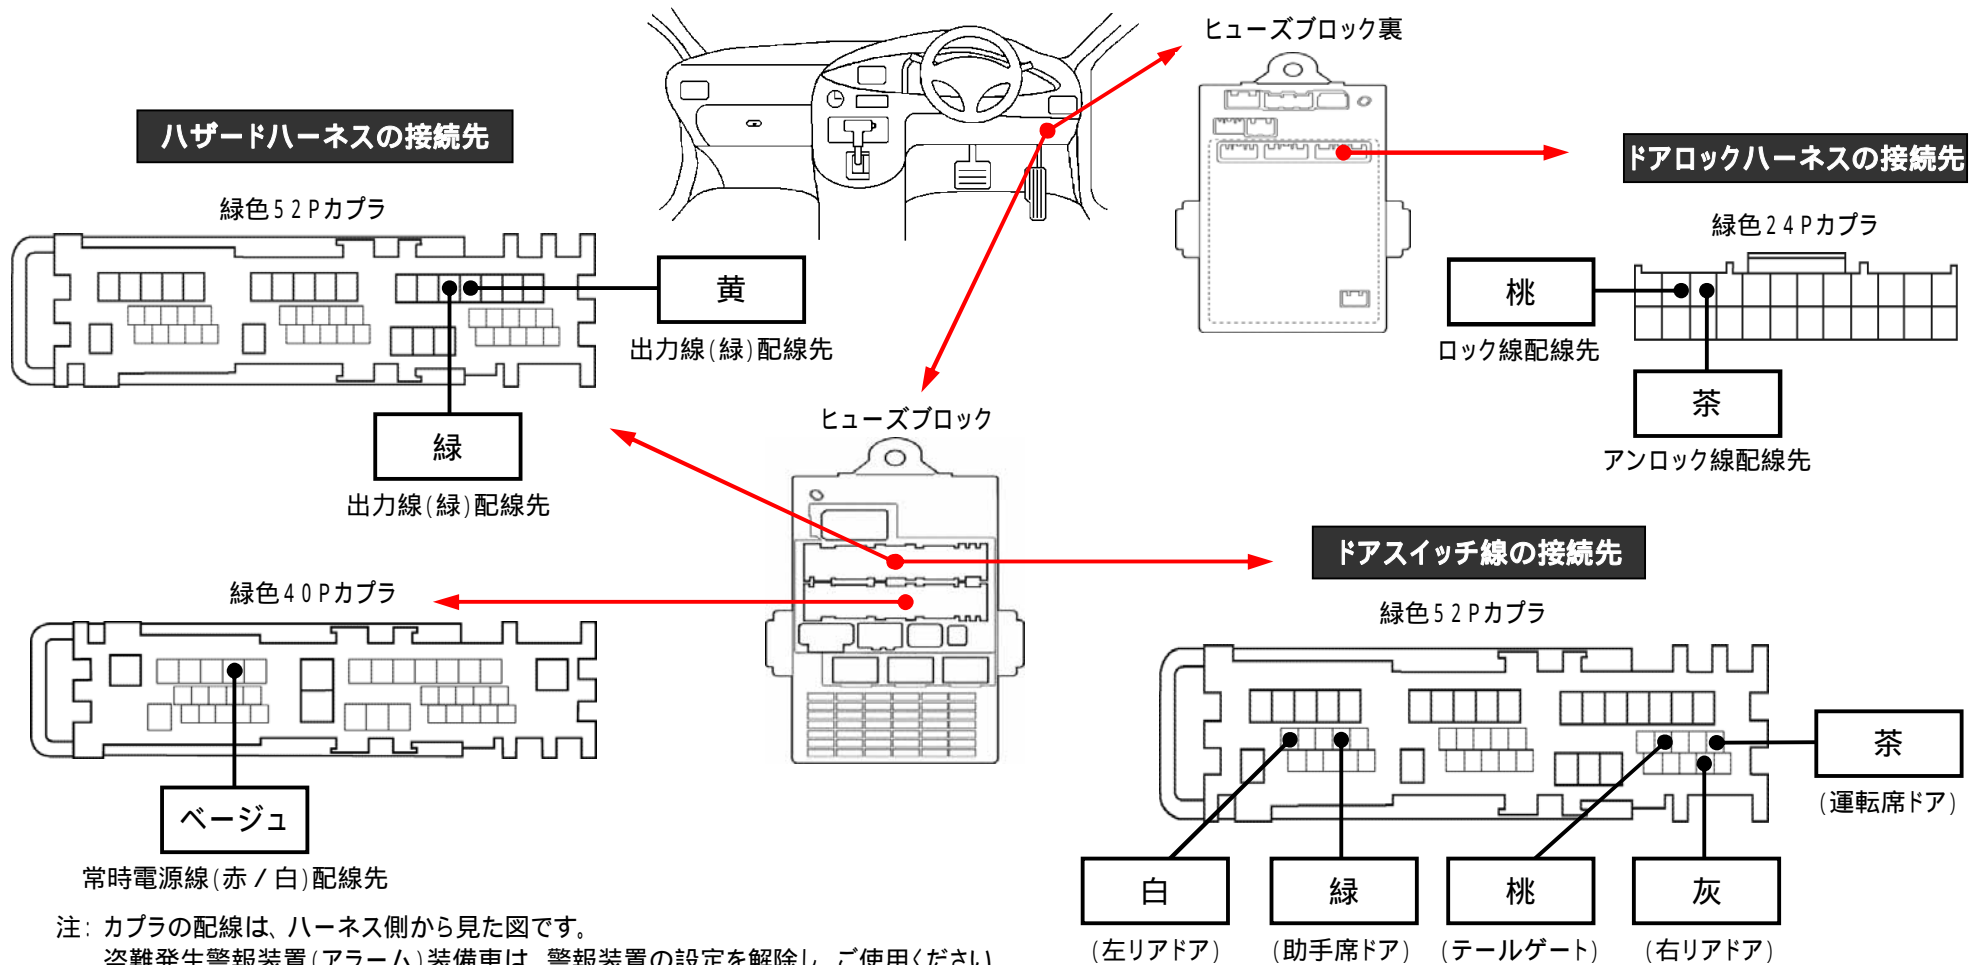

メーカー： ホンダ

車種名： ヴェゼル ハイブリッド

管理No： K306900C

年式： H25 / 12 ~ H30 / 02

車体型式： RU3 ~ 4

更新日： H30 / 02

この情報は、都度変更されますので、お取り付けの前に必ず最新情報をご確認ください。『 <http://www.mskw.co.jp/engsta/> 』

注：カブラの配線は、ハーネス側から見た図です。

盗難発生警報装置(アラーム)装備車は、警報装置の設定を解除し、ご使用ください。

解除出来ない場合は、純正キーレス等でドアロック(警報装置の動作)は行わず、当社のリモコンのみをご使用ください。

また、車から離れると自動的に警報装置が作動してしまう車には、お取り付け出来ません。

グレード、オプション装着状況等により、車体側配線色やカブラの位置等が異なる場合があります。

その場合は、本体添付の取付説明書に従って、接続先を探してお取り付けください。