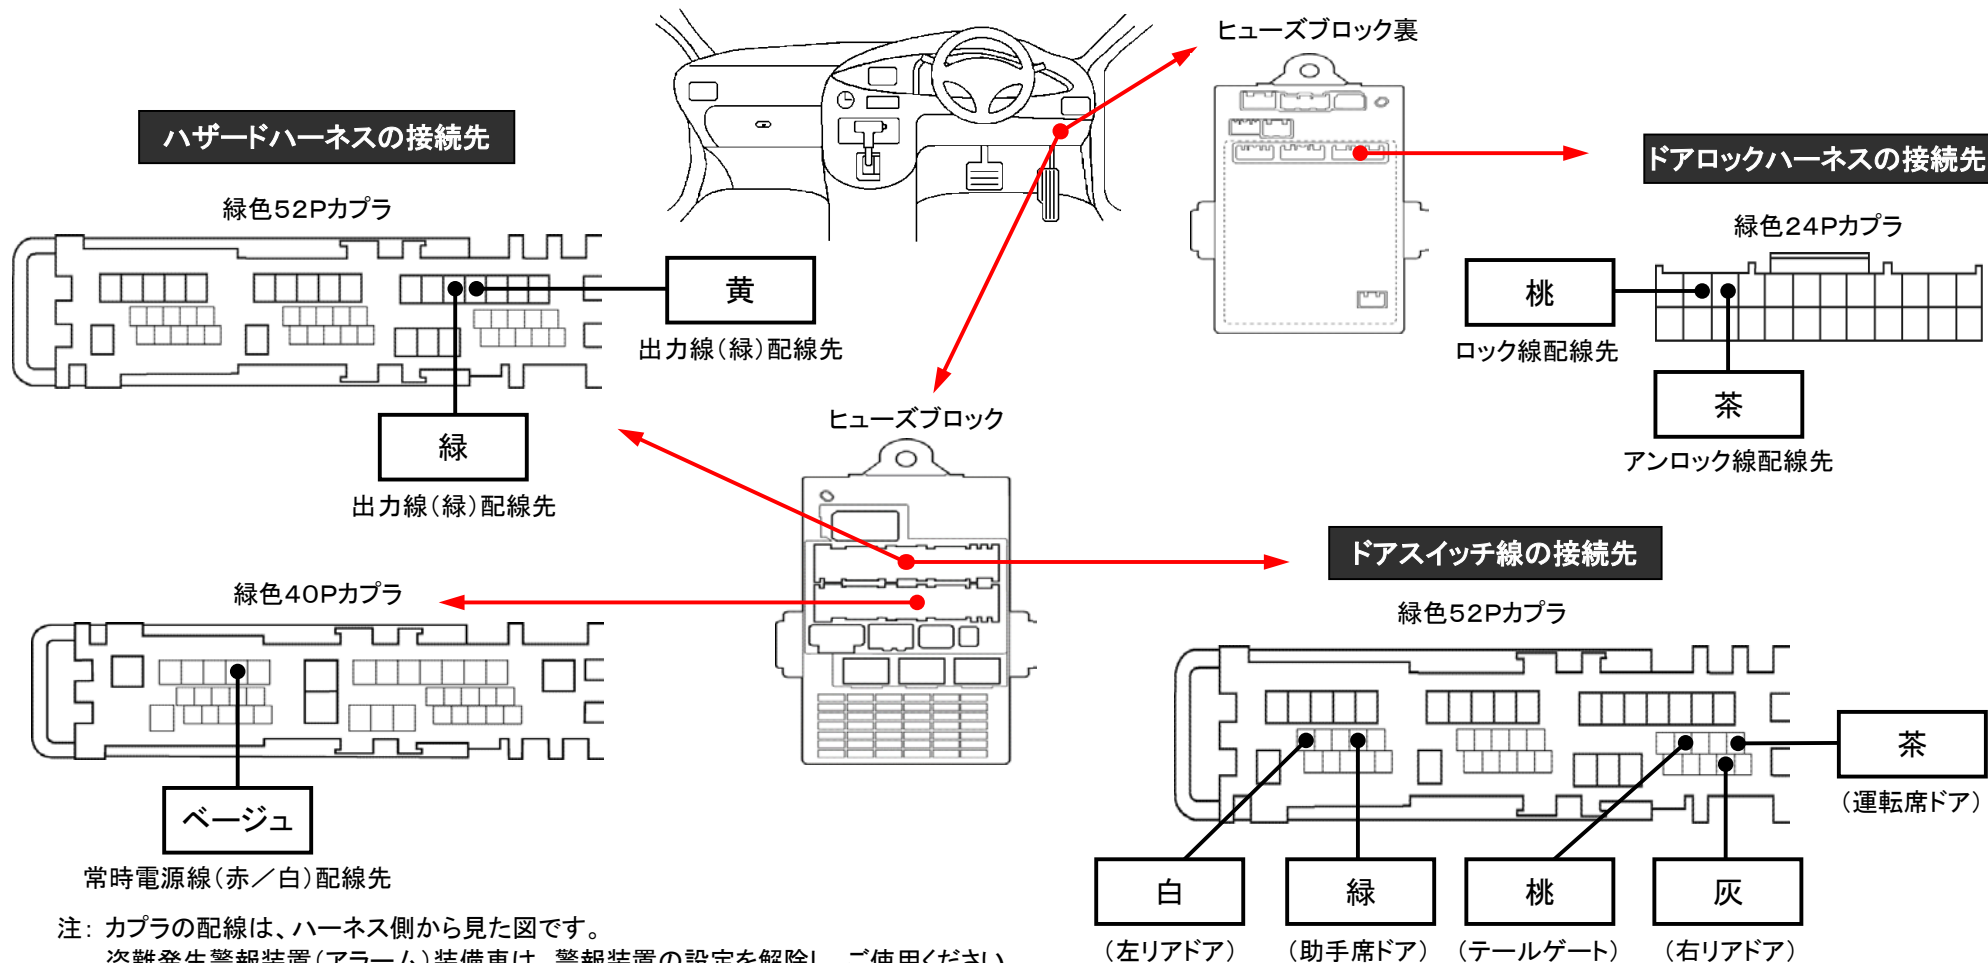

メーカー: ホンダ

車種名: ヴェゼル ハイブリッド

管理No: K306901C

年式: H 30 / 02 ~ R 03 / 04

車体型式: RU3~4

更新日: R 04 / 03

※この情報は、都度変更されますので、お取り付けの前に必ず最新情報をご確認ください。『 <http://www.mskw.co.jp/engsta/> 』

注: カプラの配線は、ハーネス側から見た図です。
 盗難発生警報装置(アラーム)装備車は、警報装置の設定を解除し、ご使用ください。
 解除出来ない場合は、純正キーレス等でドアロック(警報装置の動作)は行なわず、当社のリモコンのみをご使用ください。
 また、車から離れると自動的に警報装置が作動してしまう車には、お取り付け出来ません。
 グレード、オプション装着状況等により、車体側配線色やカプラの位置等が異なる場合があります。
 その場合は、本体添付の取付説明書に従って、接続先を探してお取り付けください。