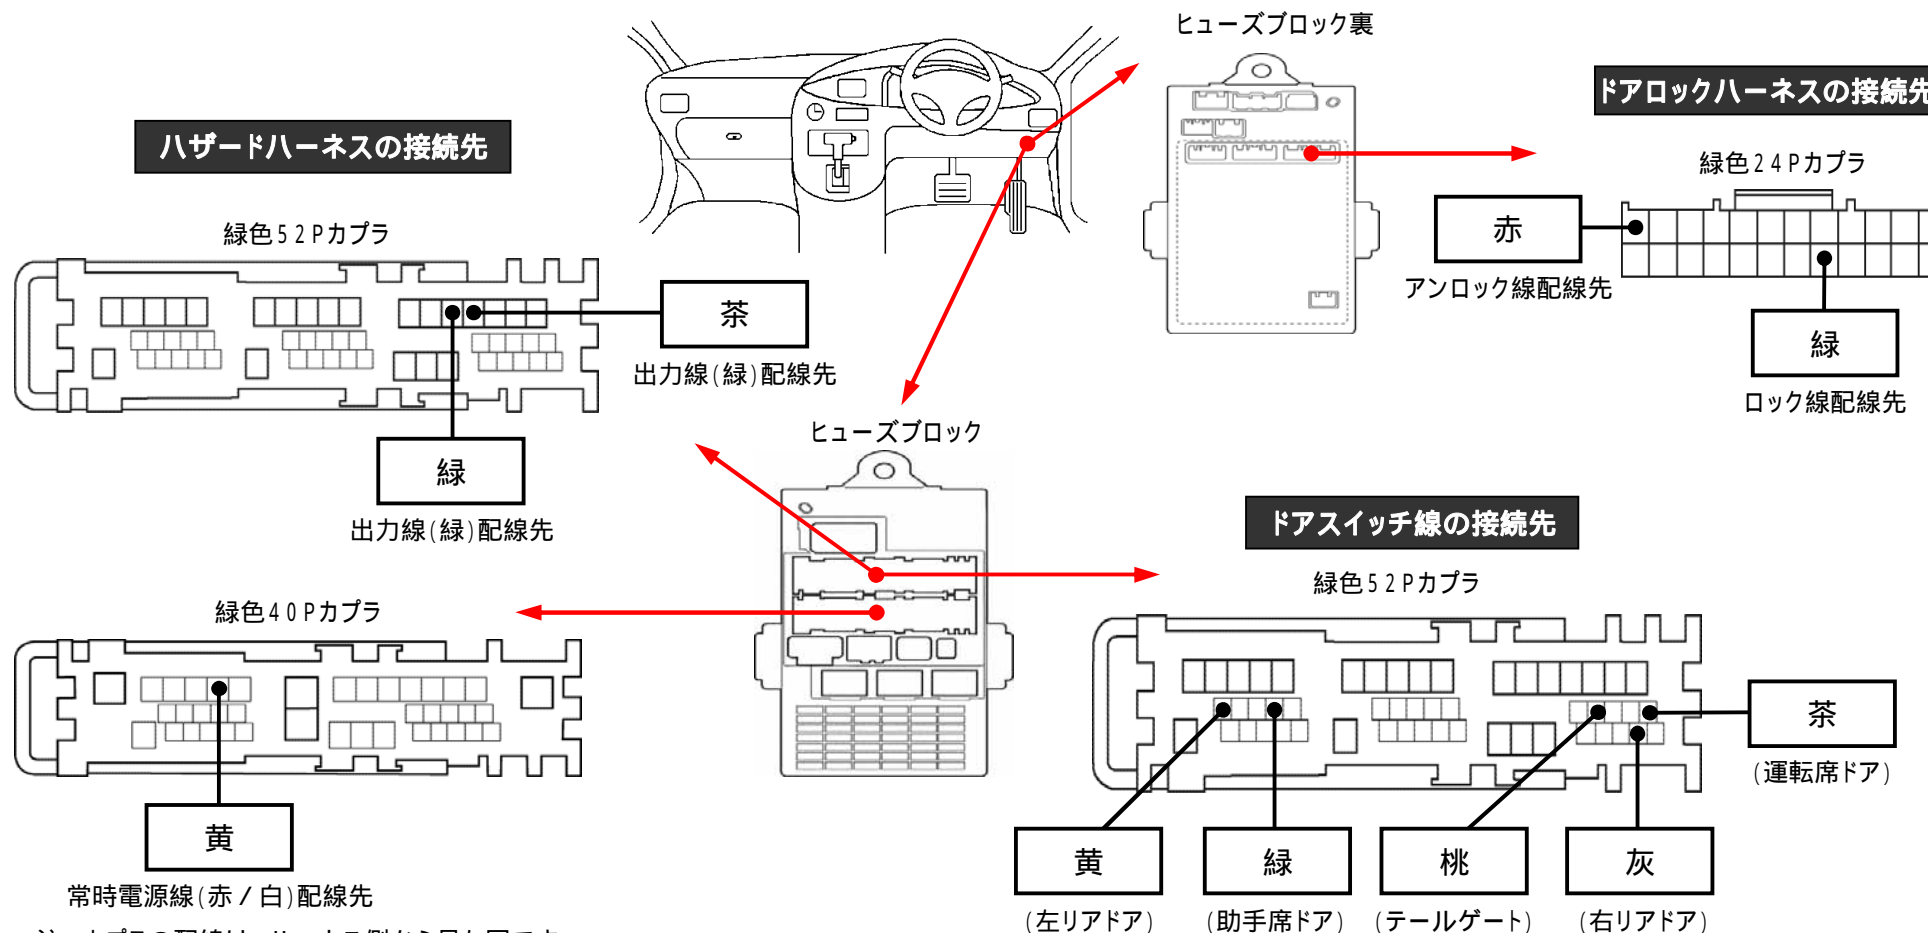

メーカー： ホンダ

車種名： グレイス ハイブリッド  
(セキュリティアラームなし車)

管理No： K307000C1

年式： H26 / 12 ~ R02 / 07

車体型式： GM4 ~ 5

更新日： R03 / 03

この情報は、都度変更されますので、お取り付けの前に必ず最新情報をご確認ください。『 <http://www.mskw.co.jp/engsta/> 』

注：カブラの配線は、ハーネス側から見た図です。

盗難発生警報装置(アラーム)装備車は、警報装置の設定を解除し、ご使用ください。  
 解除出来ない場合は、純正キーレス等でドアロック(警報装置の動作)は行わず、当社のリモコンのみをご使用ください。  
 また、車から離れると自動的に警報装置が作動してしまう車には、お取り付け出来ません。  
 グレード、オプション装着状況等により、車体側配線色やカブラの位置等が異なる場合があります。  
 その場合は、本体添付の取付説明書に従って、接続先を探してお取り付けください。