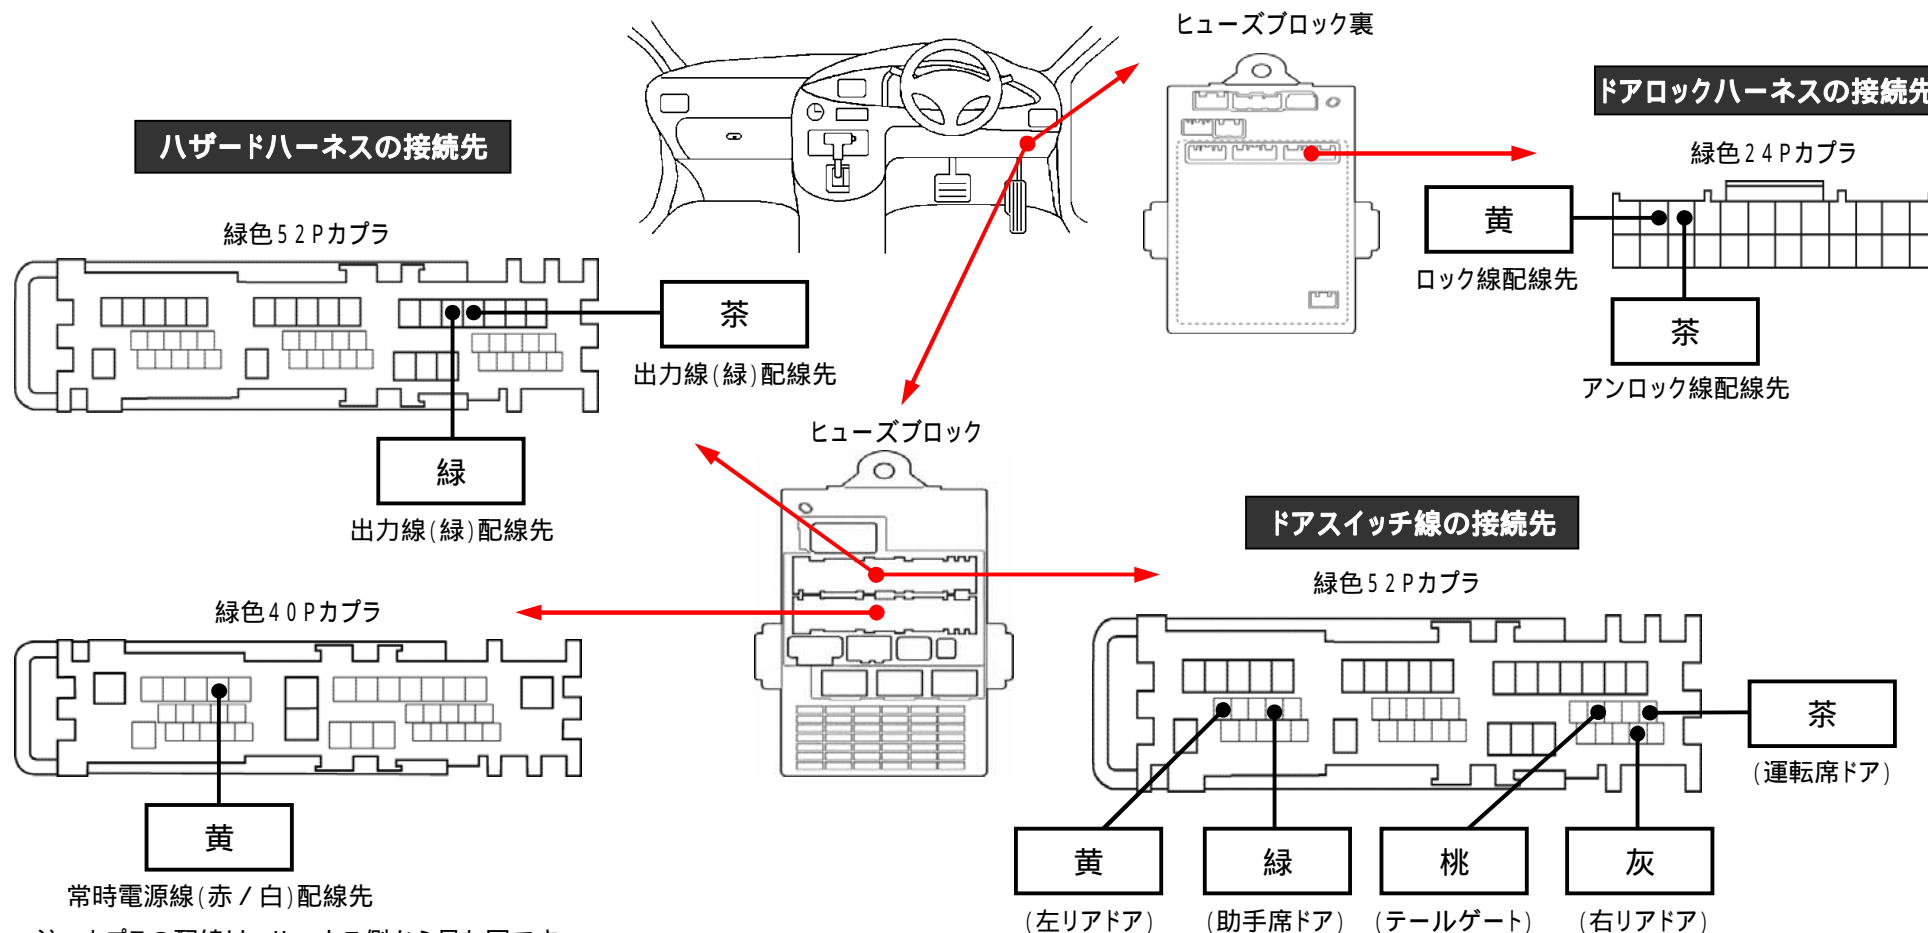

メーカー： ホンダ

車種名： グレイス ハイブリッド  
(セキュリティアラーム装着車)

管理No： K307000C2

年式： H26 / 12 ~ R02 / 07

車体型式： GM4 ~ 5

更新日： R03 / 03

この情報は、都度変更されますので、お取り付けの前に必ず最新情報をご確認ください。『 <http://www.mskw.co.jp/engsta/> 』

注：カブラの配線は、ハーネス側から見た図です。

盗難発生警報装置(アラーム)装着車は、警報装置の設定を解除し、ご使用ください。  
解除出来ない場合は、純正キーレス等でドアロック(警報装置の動作)は行わず、当社のリモコンのみをご使用ください。  
また、車から離れると自動的に警報装置が作動してしまう車には、お取り付け出来ません。  
グレード、オプション装着状況等により、車体側配線色やカブラの位置等が異なる場合があります。  
その場合は、本体添付の取付説明書に従って、接続先を探してお取り付けください。