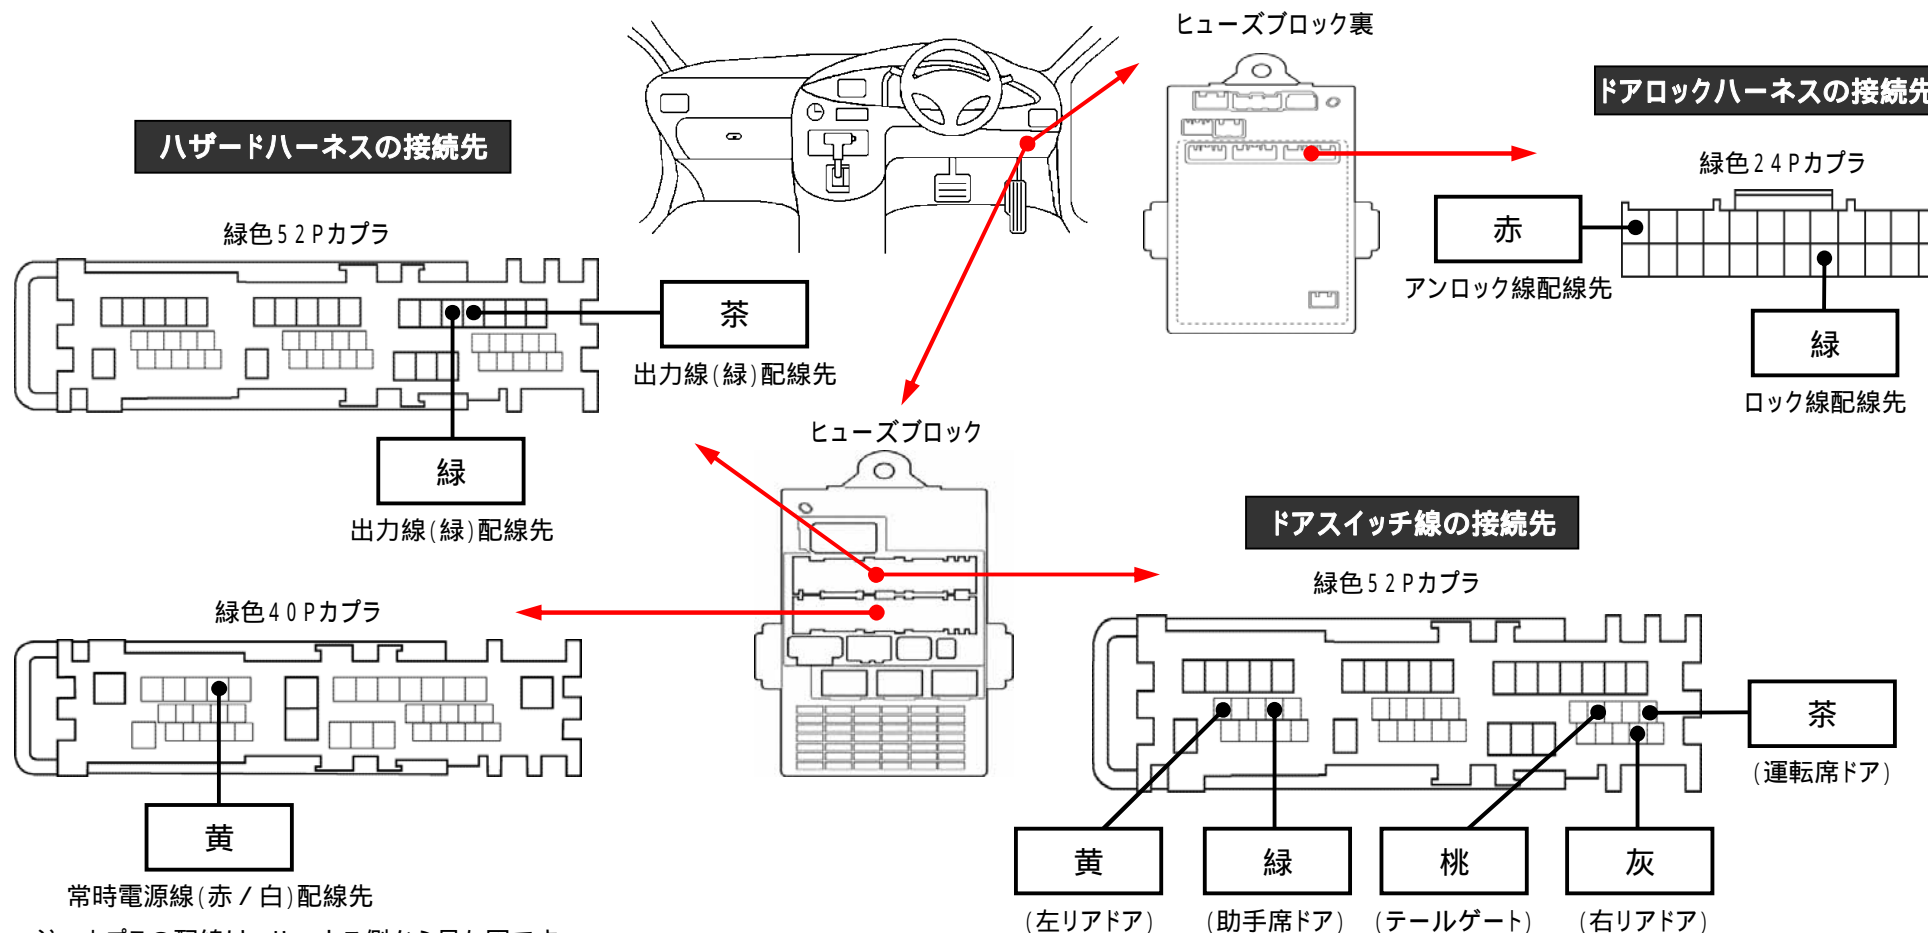

メーカー： ホンダ

車種名： グレイス

管理No： K307600C

年式： H27 / 06 ~ R02 / 07

車体型式： GM6 / 9

更新日： R03 / 03

この情報は、都度変更されますので、お取り付けの前に必ず最新情報をご確認ください。『 <http://www.mskw.co.jp/engsta/> 』

注：カプラの配線は、ハーネス側から見た図です。

盗難発生警報装置(アラーム)装備車は、警報装置の設定を解除し、ご使用ください。

解除出来ない場合は、純正キーレス等でドアロック(警報装置の動作)は行わず、当社のリモコンのみをご使用ください。

また、車から離れると自動的に警報装置が作動してしまう車には、お取り付け出来ません。

グレード、オプション装着状況等により、車体側配線色やカプラの位置等が異なる場合があります。

その場合は、本体添付の取付説明書に従って、接続先を探してお取り付けください。