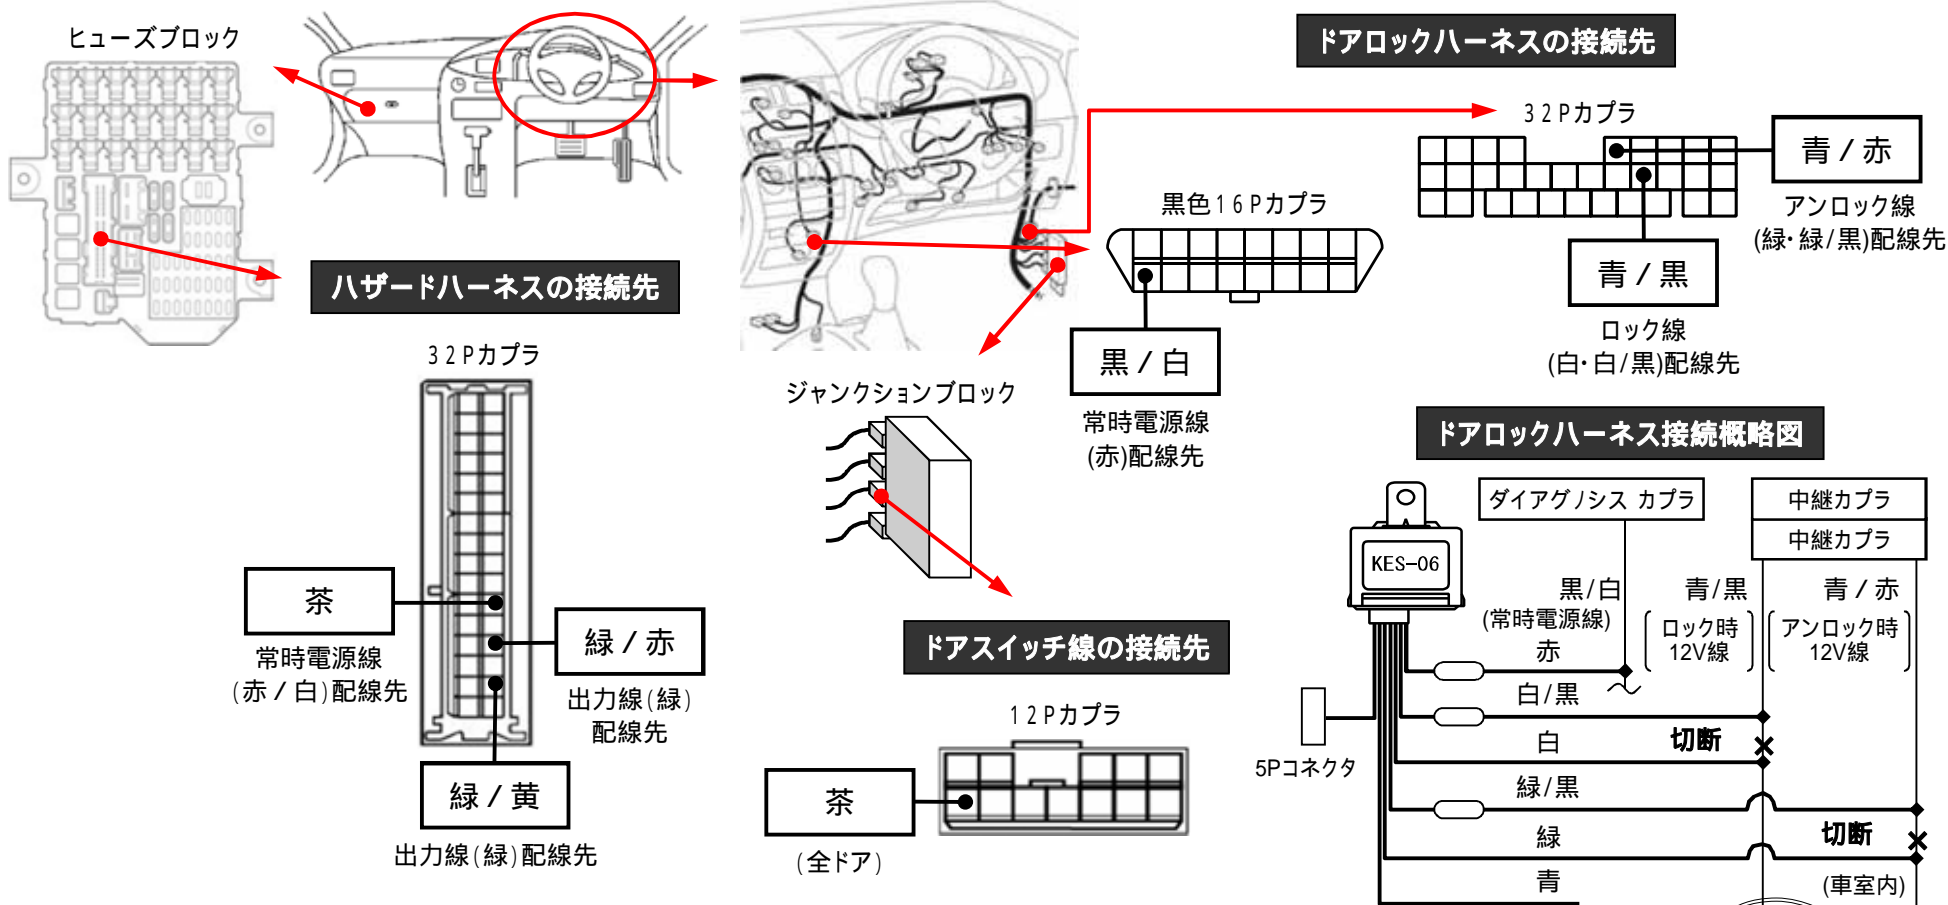

メーカー： 三菱

車種名： コルト
(純正キーレス装着車)

管理No： K401702C1

年式： H21 / 04 ~ H24 / 06

車体型式： Z2#系

更新日： H24 / 07

この情報は都度変更されますので、お取り付けの前に必ず最新情報をご確認ください。『 <http://www.mskw.co.jp/engsta/> 』

注：カブラの配線は、ハーネス側から見た図です。

盗難発生警報装置(アラーム)装着車は、警報装置の設定を解除し、ご使用ください。解除出来ない場合は、純正キーレス等でドアロック(警報装置の動作)は行わず、当社のリモコンのみをご使用ください。また、車から離れると自動的に警報装置が作動してしまう車には、お取り付け出来ません。グレード、オプション装着状況等により、車体側配線色やカブラの位置等が異なる場合があります。その場合は、本体添付の取付説明書に従って、接続先を探してお取り付けください。