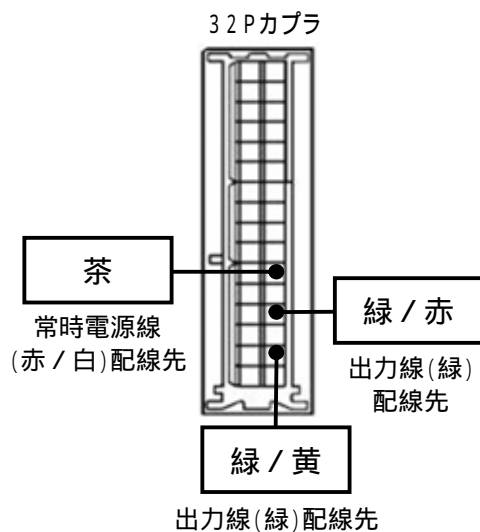

メーカー： 三菱

車種名： コルト
(純正キーレスなし車)

管理No： K401702C2

年式： H21 / 04 ~ H24 / 06

車体型式： Z2#系

更新日： H24 / 07

この情報は都度変更されますので、お取り付けの前に必ず最新情報をご確認ください。 『 <http://www.mskw.co.jp/engsta/> 』

注：カプラの配線は、ハーネス側から見た図です。
盗難発生警報装置(アラーム)装備車は、警報装置の設定を解除し、ご使用ください。
解除出来ない場合は、お取り付け出来ません。
グレード、オプション装着状況等により、車体側配線色やカプラの位置等が異なる場合があります。
その場合は、本体添付の取付説明書に従って、接続先を探してお取り付けください。