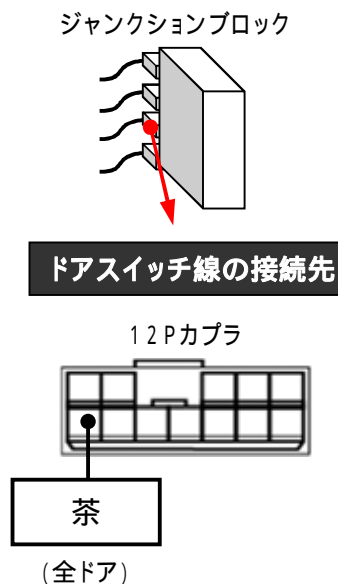

メーカー： 三菱

車種名： コルト
(純正キーレスなし車)

管理No： K401702C2

年式： H21 / 04 ~ H24 / 06

車体型式： Z2#系

更新日： H24 / 07

この情報は都度変更されますので、お取り付けの前に必ず最新情報をご確認ください。 『 <http://www.mskw.co.jp/engsta/> 』

注：カプラの配線は、ハーネス側から見た図です。
盗難発生警報装置(アラーム)装備車は、警報装置の設定を解除し、ご使用ください。
解除出来ない場合は、お取り付け出来ません。
グレード、オプション装着状況等により、車体側配線色やカプラの位置等が異なる場合があります。
その場合は、本体添付の取付説明書に従って、接続先を探してお取り付けください。