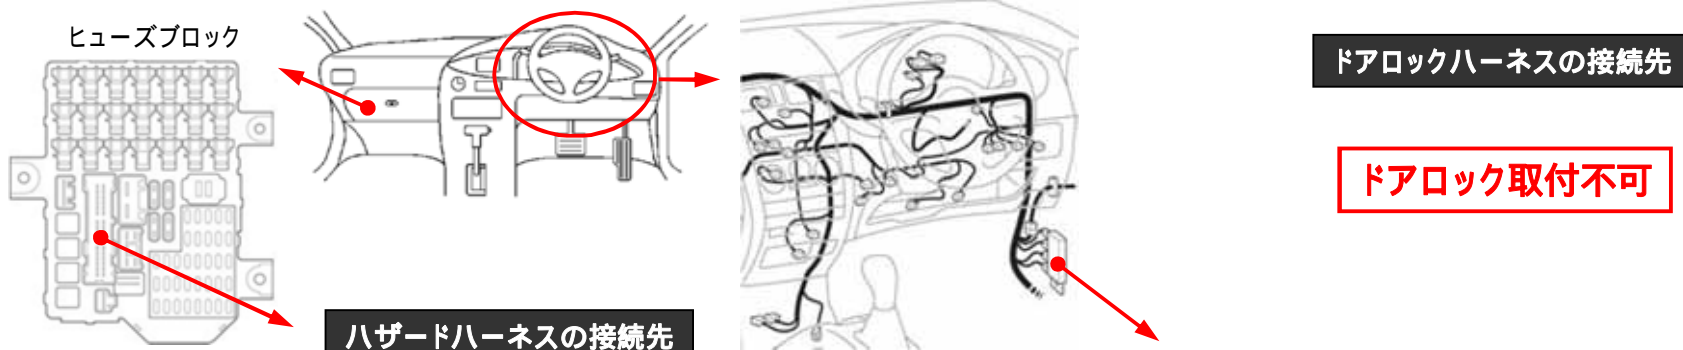

メーカー： 三菱

車種名： コルト
(純正キーレスなし車)

管理No： K401702C2

年式： H21 / 04 ~ H24 / 06

車体型式： Z2#系

更新日： H24 / 07

この情報は都度変更されますので、お取り付けの前に必ず最新情報をご確認ください。 『 <http://www.mskw.co.jp/engsta/> 』

注：カプラの配線は、ハーネス側から見た図です。
盗難発生警報装置(アラーム)装備車は、警報装置の設定を解除し、ご使用ください。
解除出来ない場合は、お取り付け出来ません。
グレード、オプション装着状況等により、車体側配線色やカプラの位置等が異なる場合があります。
その場合は、本体添付の取付説明書に従って、接続先を探してお取り付けください。