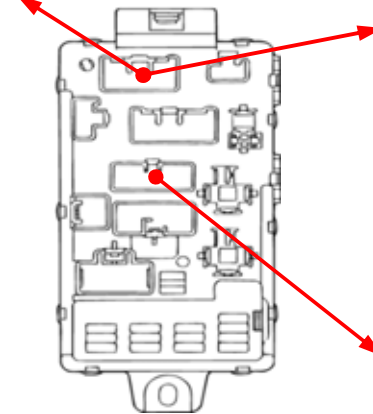

ドアロック取付不可

ドアスイッチ線の接続先

白色11Pカブラ

緑 / 黒

(全ドア)

ヒューズブロック

ハザードハーネスの接続先

白色11Pカブラ

緑 / 赤

出力線(緑)
配線先

緑 / 青

出力線(緑)配線先

白色14Pカブラ

緑

常時電源線
(赤 / 白)配線先

注：カブラの配線は、ハーネス側から見た図です。