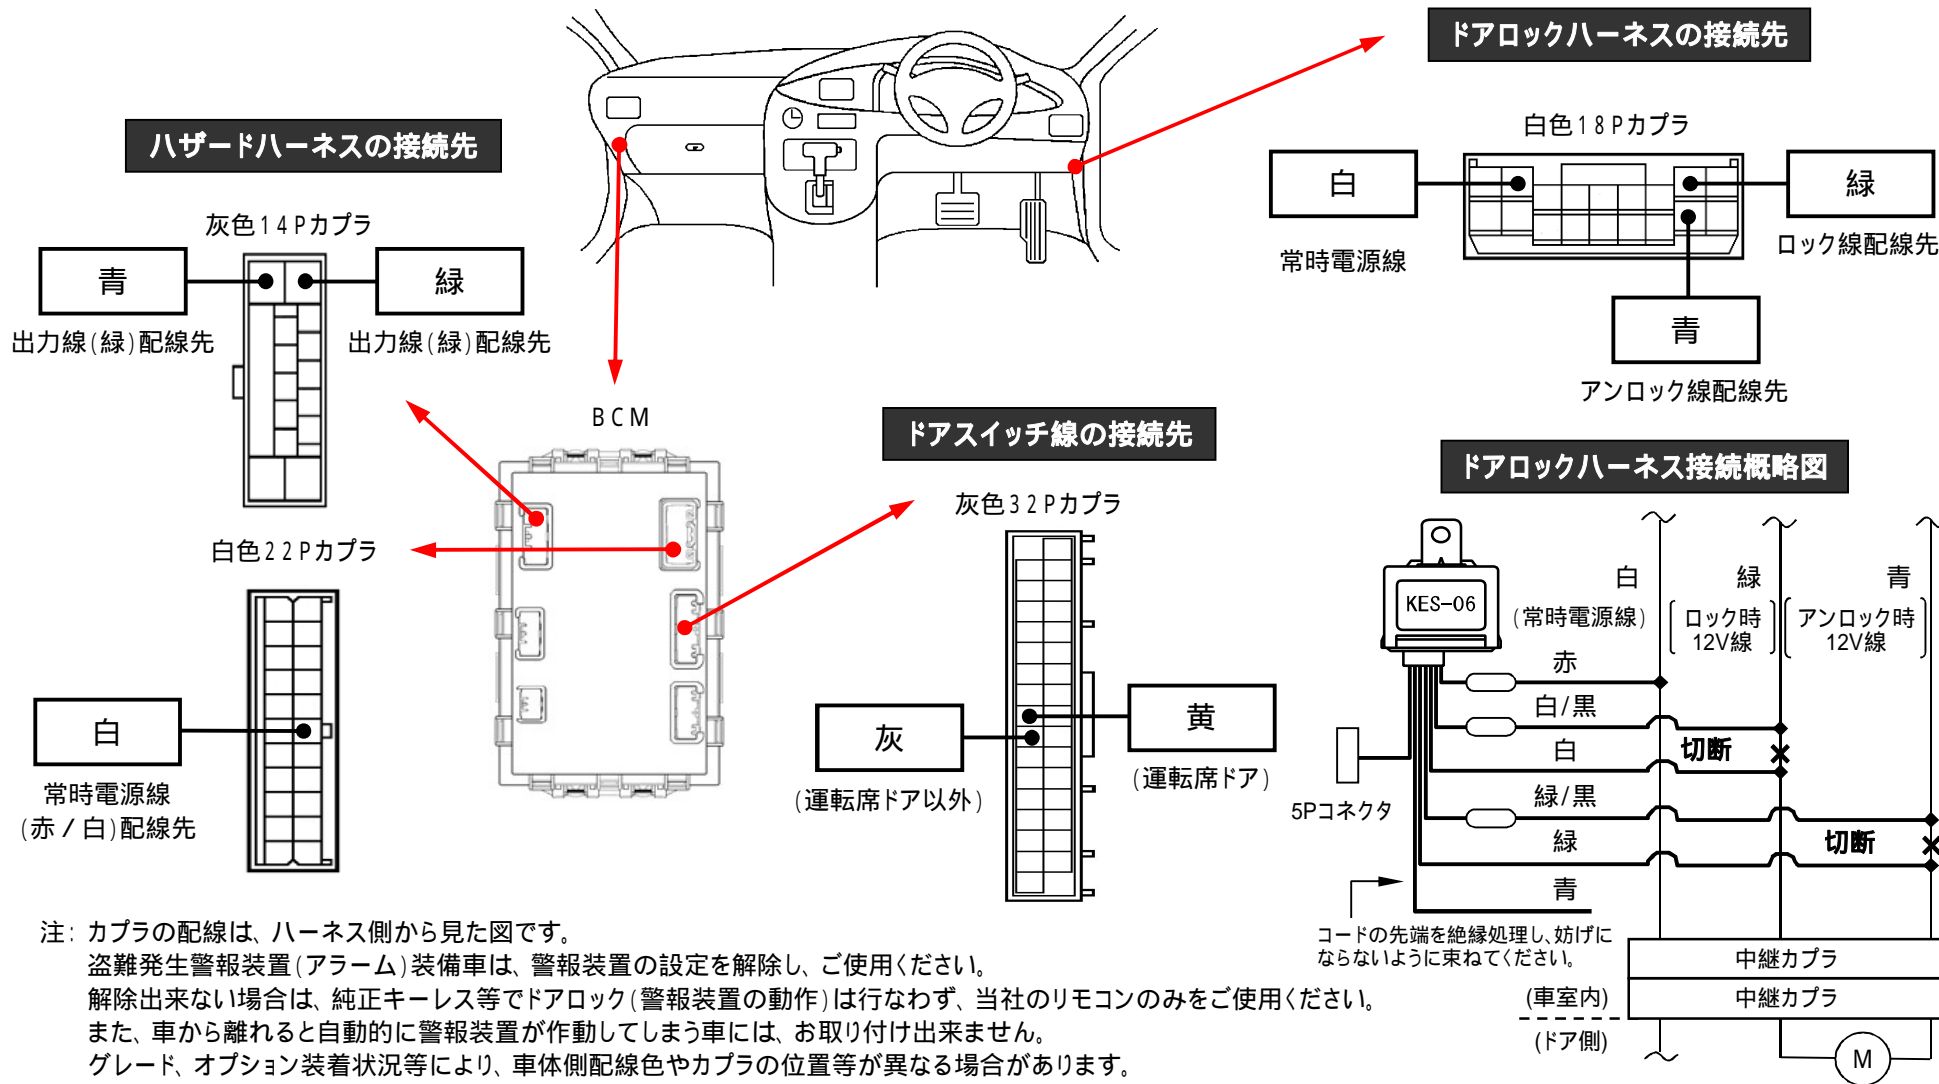

メーカー： 三菱

車種名：タウンボックス

管理No：K402204C

年式：H27 / 03 ~ R01 / 06

車体型式：DS17

更新日：R03 / 03

この情報は都度変更されますので、お取り付けの前に必ず最新情報をご確認ください。『 <http://www.mskw.co.jp/engsta/> 』

注：カブラの配線は、ハーネス側から見た図です。

盗難発生警報装置(アラーム)装備車は、警報装置の設定を解除し、ご使用ください。

解除出来ない場合は、純正キーレス等でドアロック(警報装置の動作)は行わず、当社のリモコンのみをご使用ください。

また、車から離れると自動的に警報装置が作動してしまう車には、お取り付け出来ません。

グレード、オプション装着状況等により、車体側配線色やカブラの位置等が異なる場合があります。

その場合は、本体添付の取付説明書に従って、接続先を探してお取り付けください。