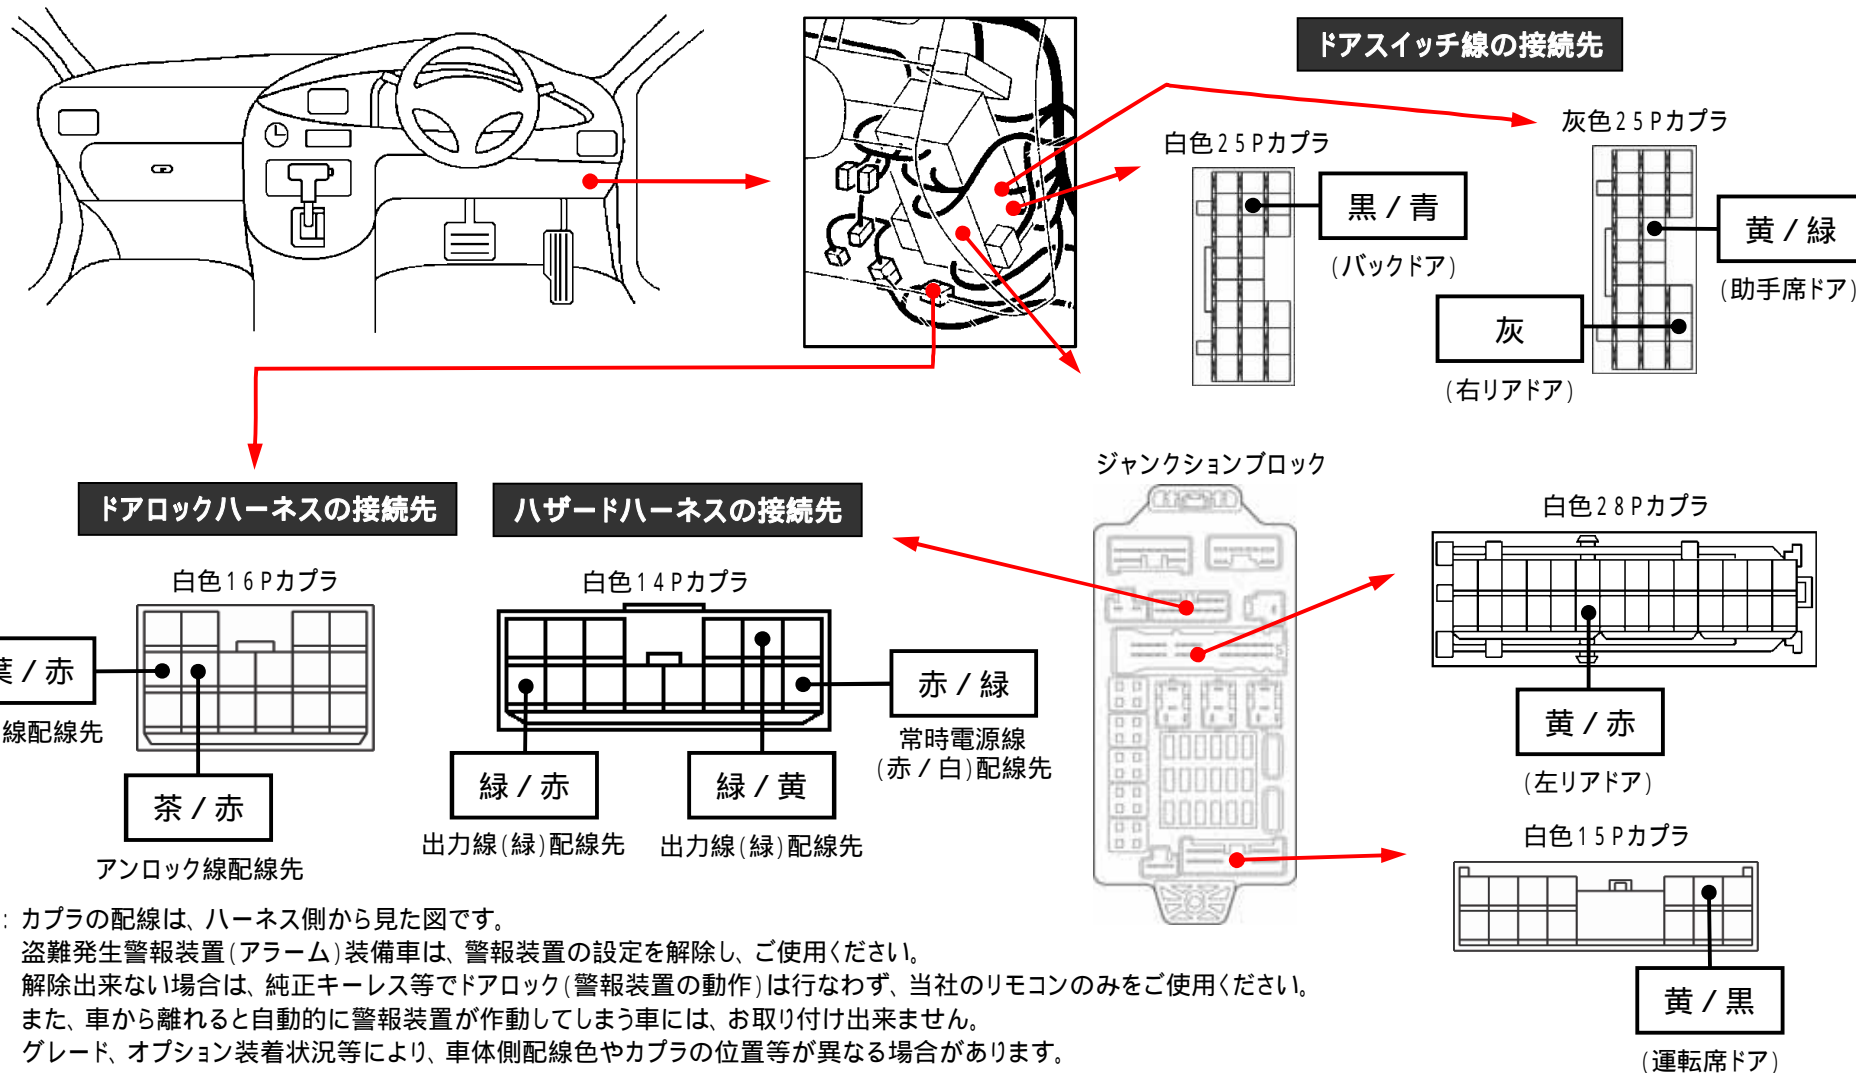

メーカー： 三菱

車種名：パジェロ

管理No：K403505C

年式：H26 / 07 ~ R01 / 09

車体型式：V8# / 9#系

更新日：R02 / 04

この情報は都度変更されますので、お取り付けの前に必ず最新情報をご確認ください。『 <http://www.mskw.co.jp/engsta/> 』

注：カブラの配線は、ハーネス側から見た図です。

盗難発生警報装置(アラーム)装備車は、警報装置の設定を解除し、ご使用ください。

解除出来ない場合は、純正キーレス等でドアロック(警報装置の動作)は行わず、当社のリモコンのみをご使用ください。

また、車から離れると自動的に警報装置が作動してしまう車には、お取り付け出来ません。

グレード、オプション装着状況等により、車体側配線色やカブラの位置等が異なる場合があります。

その場合は、本体添付の取付説明書に従って、接続先を探してお取り付けください。