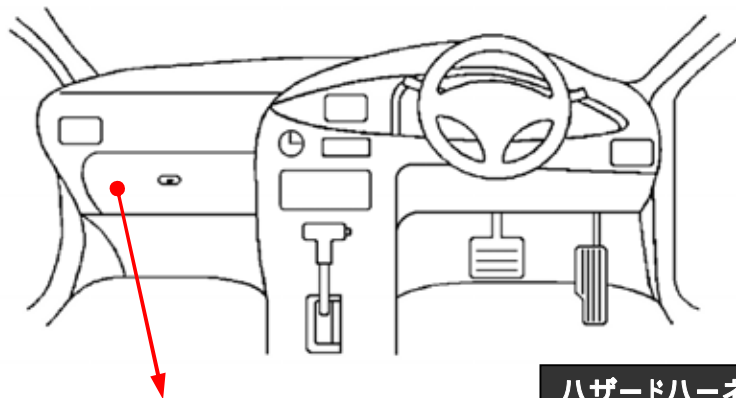

メーカー： 三菱

車種名：ミニキャブバン
(純正キーレスなし車)

管理No：K404303C2

年式：H20 / 12 ~ H23 / 11

車体型式：U6#系

更新日：H24 / 02

この情報は都度変更されますので、お取り付けの前に必ず最新情報をご確認ください。『 <http://www.mskw.co.jp/engsta/> 』