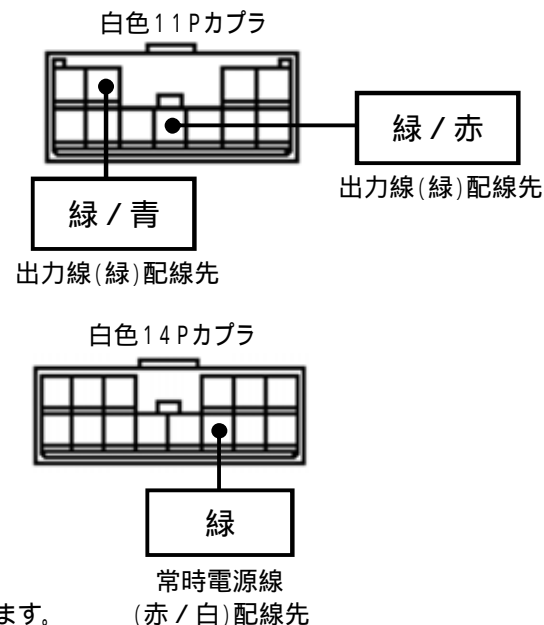

メーカー： 三菱

車種名：ミニキャブバン
(純正キーレスなし車)

管理No：K404303C2

年式：H20 / 12 ~ H23 / 11

車体型式：U6#系

更新日：H24 / 02

この情報は都度変更されますので、お取り付けの前に必ず最新情報をご確認ください。『 <http://www.mskw.co.jp/engsta/> 』

ドアロックハーネスの接続先

ドアロック取付不可

ドアスイッチ線の接続先

ハザードハーネスの接続先

注：カブラの配線は、ハーネス側から見た図です。
盗難発生警報装置(アラーム)装備車は、警報装置の設定を解除し、ご使用ください。
解除出来ない場合は、お取り付け出来ません。
グレード、オプション装着状況等により、車体側配線色やカブラの位置等が異なる場合があります。
その場合は、本体の添付されている取付説明書に従って、接続先を探してお取り付けください。