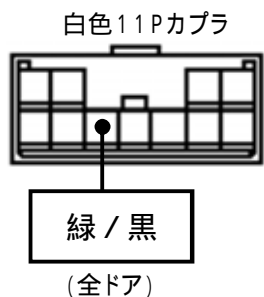

メーカー： 三菱

車種名：ミニキャブバン
(純正キーレスなし車)

管理No：K404303C2

年式：H20 / 12 ~ H23 / 11

車体型式：U6#系

更新日：H24 / 02

この情報は都度変更されますので、お取り付けの前に必ず最新情報をご確認ください。『 <http://www.mskw.co.jp/engsta/> 』

ドアロックハーネスの接続先

ドアロック取付不可

ドアスイッチ線の接続先

ハザードハーネスの接続先

注：カブラの配線は、ハーネス側から見た図です。
盗難発生警報装置(アラーム)装備車は、警報装置の設定を解除し、ご使用ください。
解除出来ない場合は、お取り付け出来ません。
グレード、オプション装着状況等により、車体側配線色やカブラの位置等が異なる場合があります。
その場合は、本体の添付されている取付説明書に従って、接続先を探してお取り付けください。