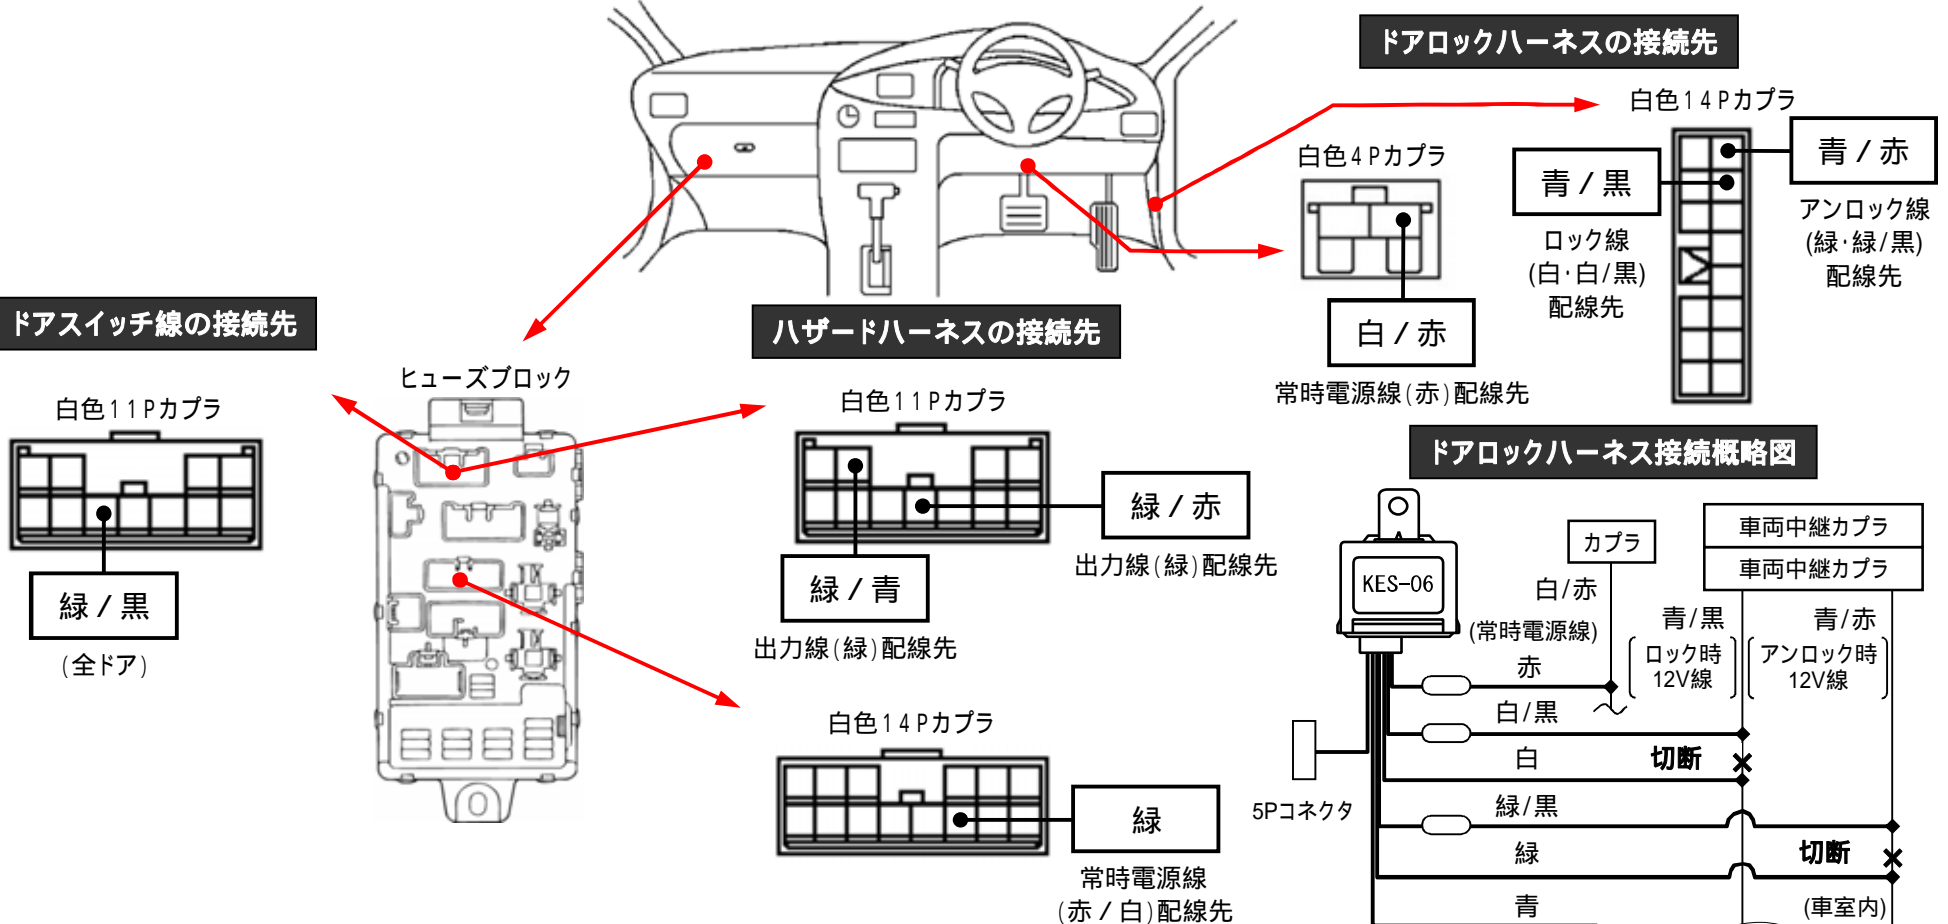

メーカー： 三菱

車種名：ミニキャブバン
(純正キーレス装着車)

管理No：K404304C1

年式：H23 / 11 ~ H26 / 02

車体型式：U6#系

更新日：H26 / 03

この情報は都度変更されますので、お取り付けの前に必ず最新情報をご確認ください。『 <http://www.mskw.co.jp/engsta/> 』

注：カブラの配線は、ハーネス側から見た図です。

盗難発生警報装置(アラーム) 装備車は、警報装置の設定を解除し、ご使用ください。解除出来ない場合は、純正キーレス等でドアロック(警報装置の動作)は行なわず、当社のリモコンのみをご使用ください。また、車から離れると自動的に警報装置が作動してしまう車には、お取り付け出来ません。グレード、オプション装着状況等により、車体側配線色やカブラの位置等が異なる場合があります。その場合は、本体添付の取付説明書に従って、接続先を探してお取り付けください。

コードの先端を絶縁処理し、妨げにならないように束ねてください。

図の接続位置で作業が困難な場合、図示したカブラと反対側のカブラ側にて作業してください。この場合、接続先のコードの色は同じですが、カブラの配列は図と逆になります。

：エレクトロタップ結線部