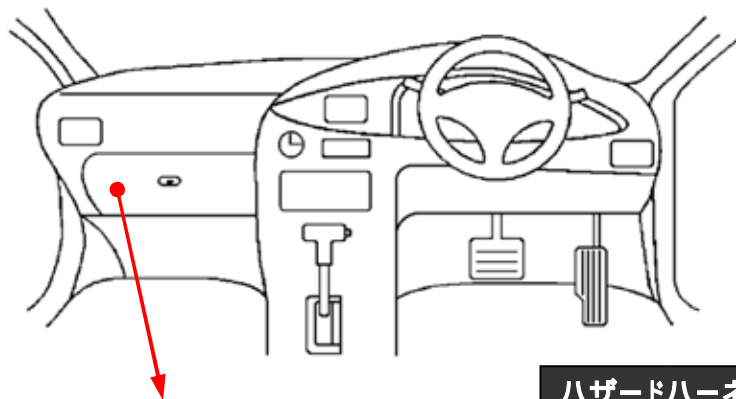

メーカー： 三菱

車種名：ミニキャブバン
(純正キーレスなし車)

管理No：K404304C2

年式：H23 / 11 ~ H26 / 02

車体型式：U6#系

更新日：H26 / 03

この情報は都度変更されますので、お取り付けの前に必ず最新情報をご確認ください。『 <http://www.mskw.co.jp/engsta/> 』