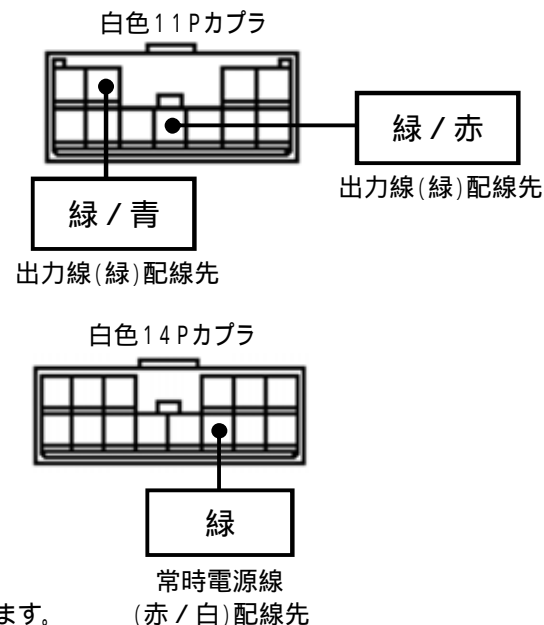

メーカー： 三菱

車種名：ミニキャブバン  
(純正キーレスなし車)

管理No：K404304C2

年式：H23 / 11 ~ H26 / 02

車体型式：U6#系

更新日：H26 / 03

この情報は都度変更されますので、お取り付けの前に必ず最新情報をご確認ください。『 <http://www.mskw.co.jp/engsta/> 』

ドアロックハーネスの接続先

ドアロック取付不可

ドアスイッチ線の接続先

ハザードハーネスの接続先

ヒューズブロック

注：カブラの配線は、ハーネス側から見た図です。  
 盗難発生警報装置(アラーム)装備車は、警報装置の設定を解除し、ご使用ください。  
 解除出来ない場合は、お取り付け出来ません。  
 グレード、オプション装着状況等により、車体側配線色やカブラの位置等が異なる場合があります。  
 その場合は、本体の添付されている取付説明書に従って、接続先を探してお取り付けください。