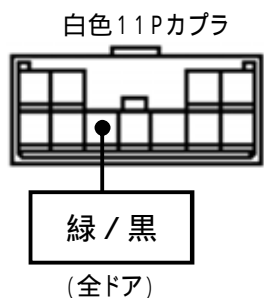

メーカー： 三菱

車種名：ミニキャブバン  
(純正キーレスなし車)

管理No：K404304C2

年式：H23 / 11 ~ H26 / 02

車体型式：U6#系

更新日：H26 / 03

この情報は都度変更されますので、お取り付けの前に必ず最新情報をご確認ください。『 <http://www.mskw.co.jp/engsta/> 』

ドアロックハーネスの接続先

ドアロック取付不可

ドアスイッチ線の接続先

ハザードハーネスの接続先

ヒューズブロック

注：カブラの配線は、ハーネス側から見た図です。  
 盗難発生警報装置(アラーム)装備車は、警報装置の設定を解除し、ご使用ください。  
 解除出来ない場合は、お取り付け出来ません。  
 グレード、オプション装着状況等により、車体側配線色やカブラの位置等が異なる場合があります。  
 その場合は、本体の添付されている取付説明書に従って、接続先を探してお取り付けください。