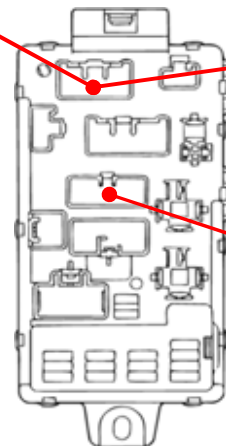

ドアロック取付不可

ドアスイッチ線の接続先

ハザードハーネスの接続先

ヒューズブロック

注：カブラの配線は、ハーネス側から見た図です。  
 盗難発生警報装置(アラーム)装備車は、警報装置の設定を解除し、ご使用ください。  
 解除出来ない場合は、お取り付け出来ません。  
 グレード、オプション装着状況等により、車体側配線色やカブラの位置等が異なる場合があります。  
 その場合は、本体の添付されている取付説明書に従って、接続先を探してお取り付けください。