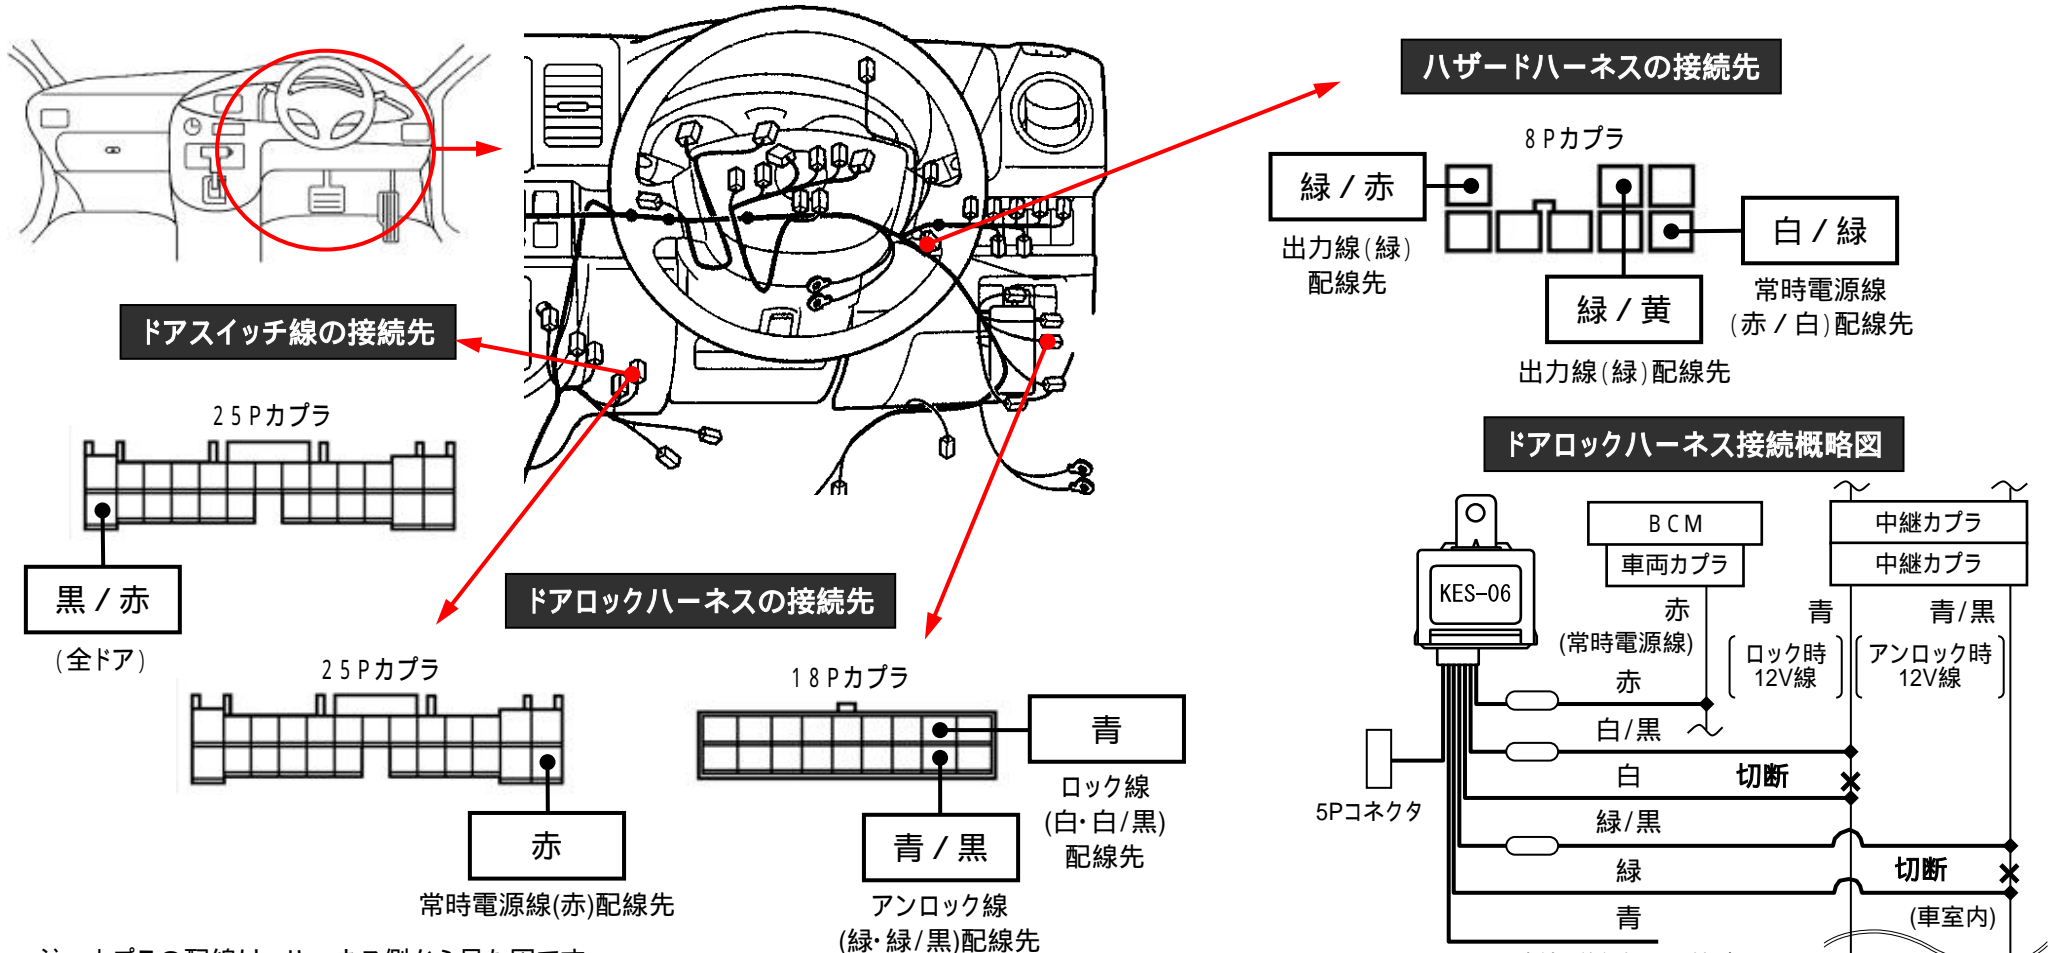

メーカー： 三菱

車種名：ミニキャブバン  
(純正キーレス装着車)

管理No：K404305C1

年式：H26 / 02 ~ H27 / 03

車体型式：DS64

更新日：H27 / 03

この情報は都度変更されますので、お取り付けの前に必ず最新情報をご確認ください。『 <http://www.mskw.co.jp/engsta/> 』

注：カプラの配線は、ハーネス側から見た図です。

盗難発生警報装置(アラーム) 装備車は、警報装置の設定を解除し、ご使用ください。解除出来ない場合は、純正キーレス等でドアロック(警報装置の動作)は行なわず、当社のリモコンのみをご使用ください。また、車から離れると自動的に警報装置が作動してしまう車には、お取り付け出来ません。グレード、オプション装着状況等により、車体側配線色やカプラの位置等が異なる場合があります。その場合は、本体添付の取付説明書に従って、接続先を探してお取り付けください。

図の接続位置で作業が困難な場合、図示したカプラと反対側のカプラ側にて作業してください。この場合、接続先のコードの色は同じですが、カプラの配列は図と逆になります。

:エレクトロタップ結線部