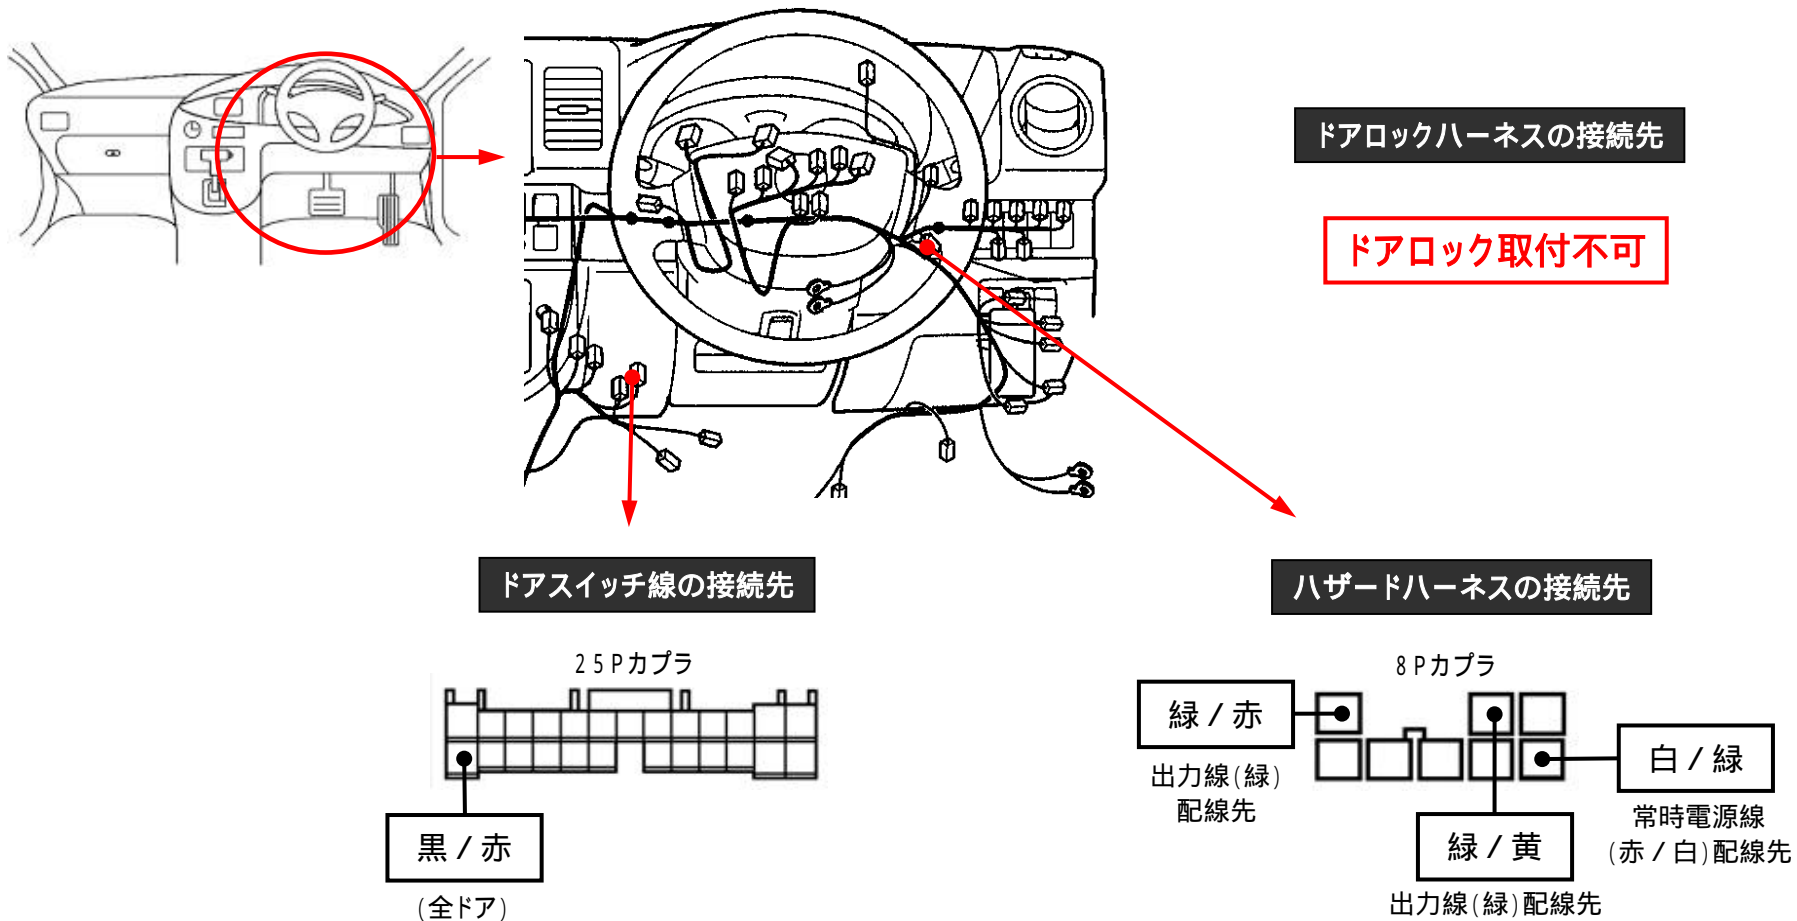

メーカー： 三菱

車種名：ミニキャブバン  
(純正キーレスなし車)

管理No：K404305C2

年式：H26 / 02 ~ H27 / 03

車体型式：DS64

更新日：H27 / 03

この情報は都度変更されますので、お取り付けの前に必ず最新情報をご確認ください。『<http://www.mskw.co.jp/engsta/>』

注：カブラの配線は、ハーネス側から見た図です。  
盗難発生警報装置(アラーム)装備車は、警報装置の設定を解除し、ご使用ください。  
解除出来ない場合は、お取り付け出来ません。  
グレード、オプション装着状況等により、車体側配線色やカブラの位置等が異なる場合があります。  
その場合は、本体添付の取付説明書に従って、接続先を探してお取り付けください。