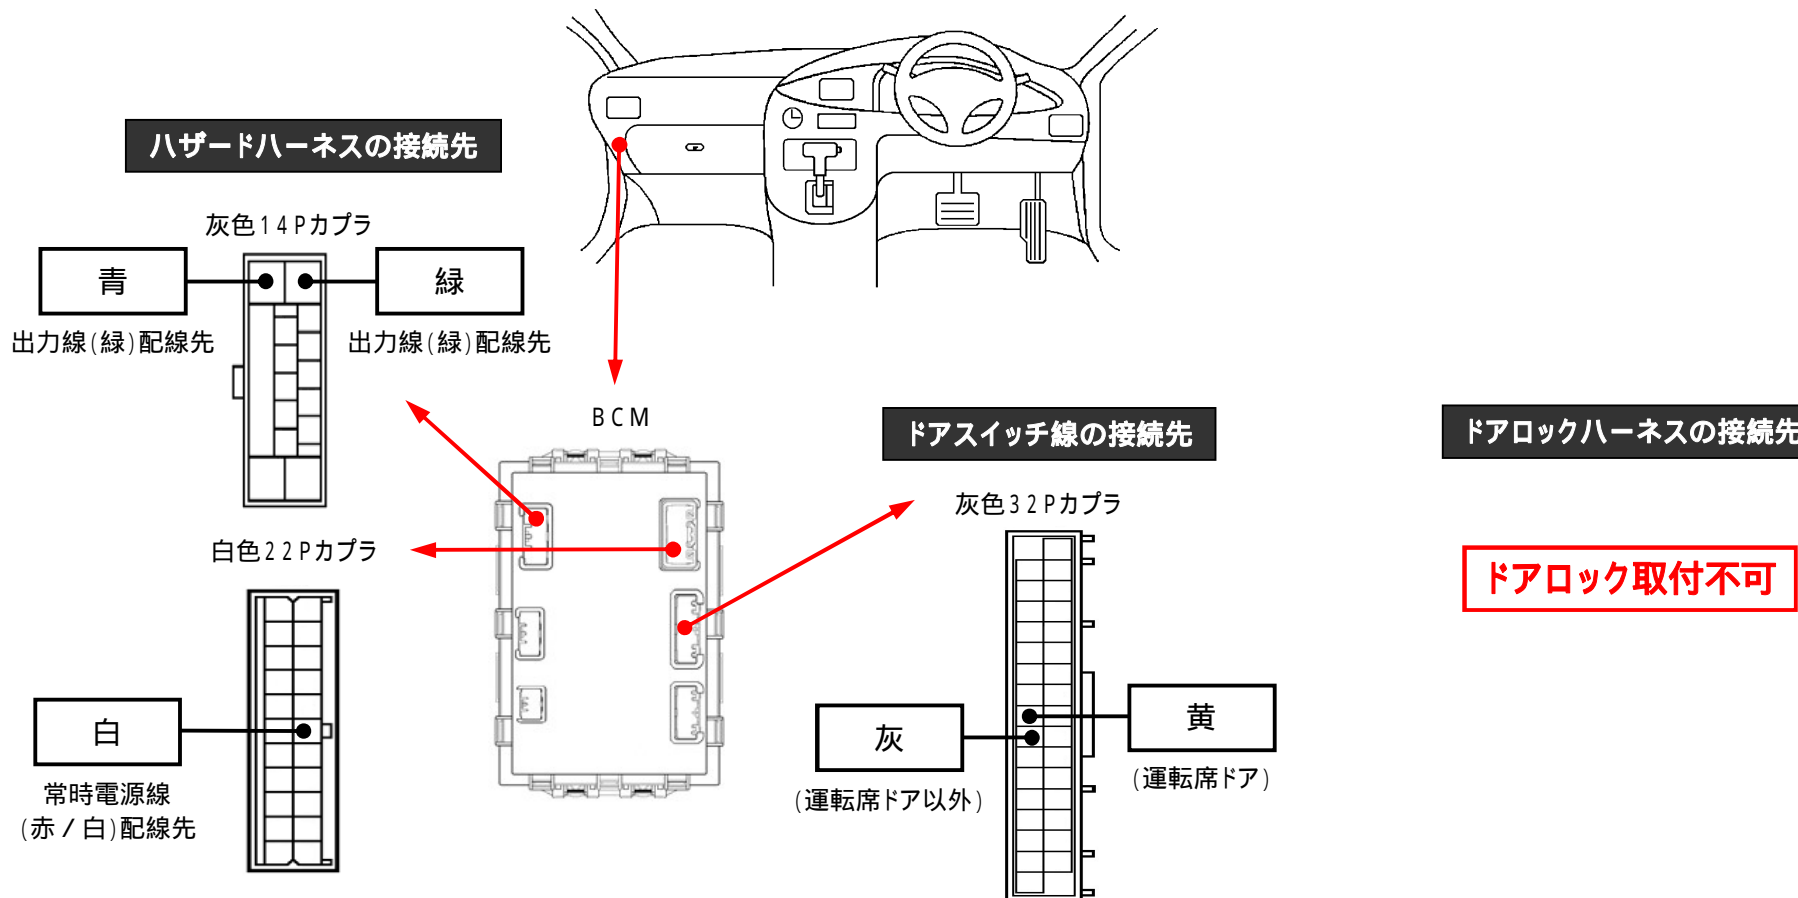

メーカー： 三菱

車種名：ミニキャブバン
(純正キーレスなし車)

管理No：K404306C2

年式：H27 / 03 ~ R01 / 06

車体型式：DS17

更新日：R03 / 03

この情報は都度変更されますので、お取り付けの前に必ず最新情報をご確認ください。『 <http://www.mskw.co.jp/engsta/> 』

注：カブラの配線は、ハーネス側から見た図です。
 盗難発生警報装置(アラーム)装備車は、警報装置の設定を解除し、ご使用ください。
 解除出来ない場合は、お取り付け出来ません。
 グレード、オプション装着状況等により、車体側配線色やカブラの位置等が異なる場合があります。
 その場合は、本体添付の取付説明書に従って、接続先を探してお取り付けください。