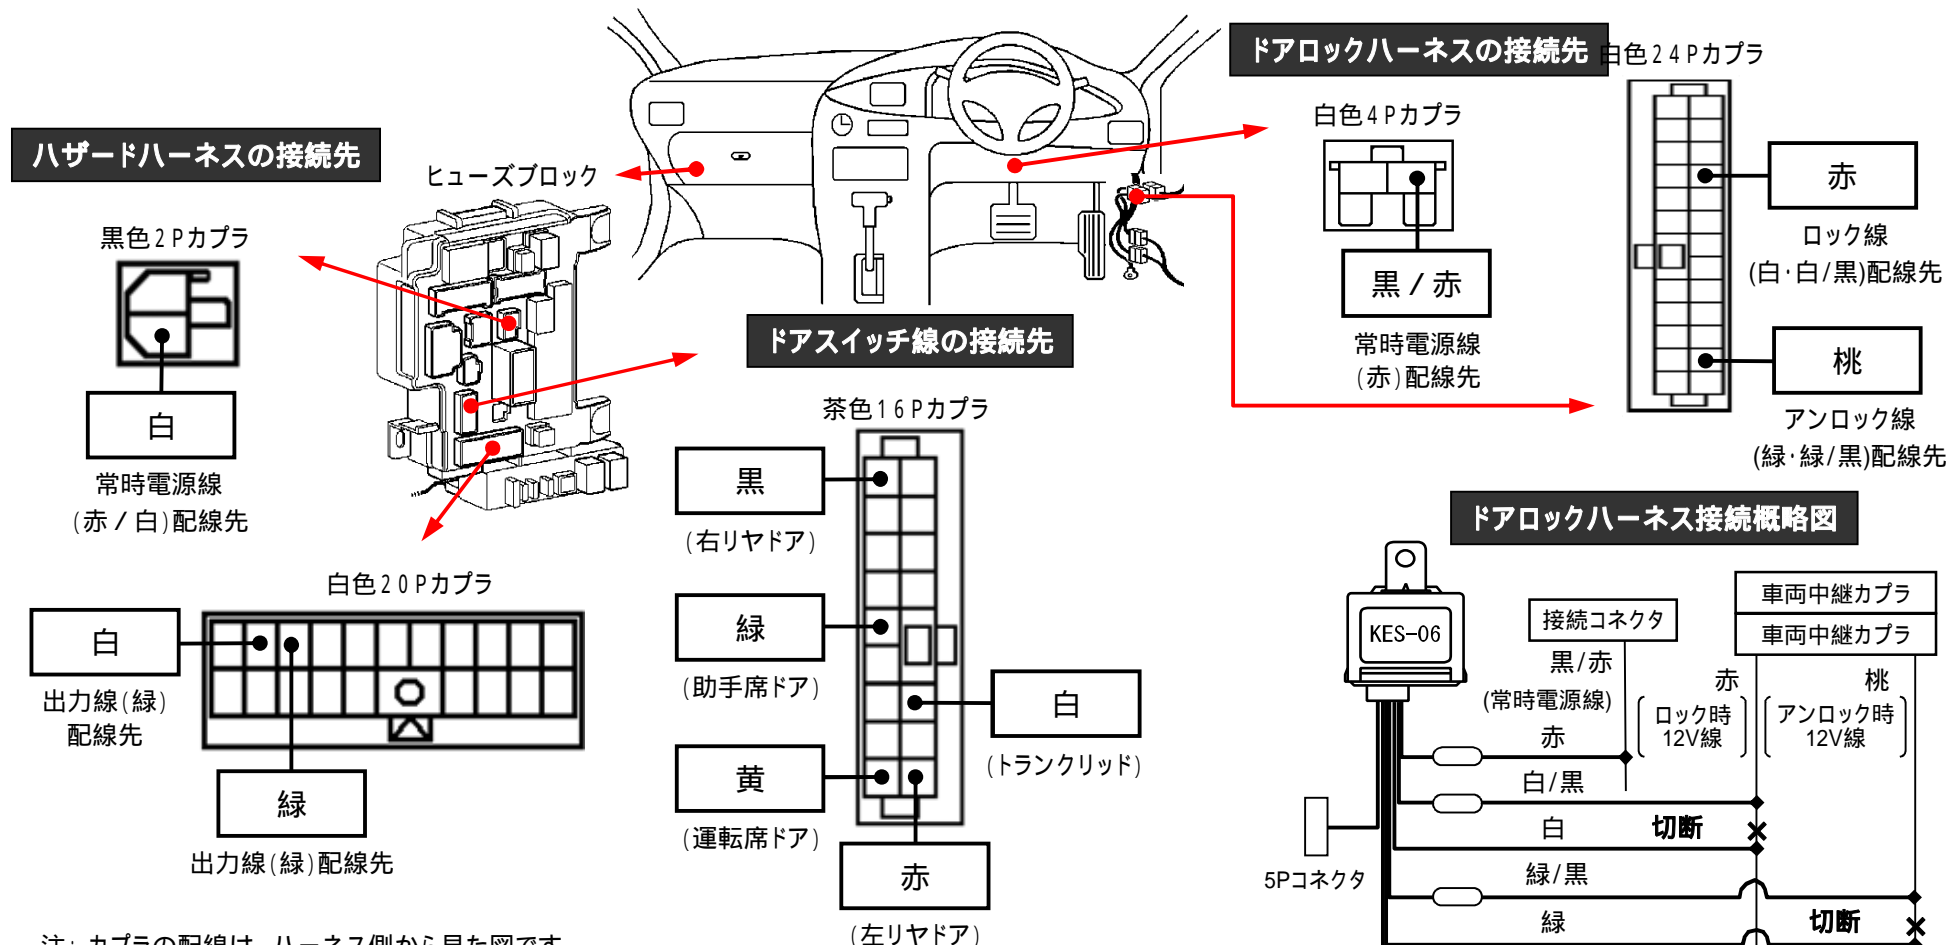

メーカー： 三菱

車種名：ランサー エボリューション

管理No：K404904C

年式：H22 / 10 ~ H28 / 03

車体型式：CZ系

更新日：H30 / 05

この情報は都度変更されますので、お取り付けの前に必ず最新情報をご確認ください。『 <http://www.mskw.co.jp/engsta/> 』

注：カプラの配線は、ハーネス側から見た図です。

盗難発生警報装置(アラーム)装備車は、警報装置の設定を解除し、ご使用ください。解除出来ない場合は、純正キーレス等でドアロック(警報装置の動作)は行なわず、当社のリモコンのみをご使用ください。また、車から離れると自動的に警報装置が作動してしまう車には、お取り付け出来ません。グレード、オプション装着状況等により、車体側配線色やカプラの位置等が異なる場合があります。その場合は、本体添付の取付説明書に従って、接続先を探してお取り付けください。