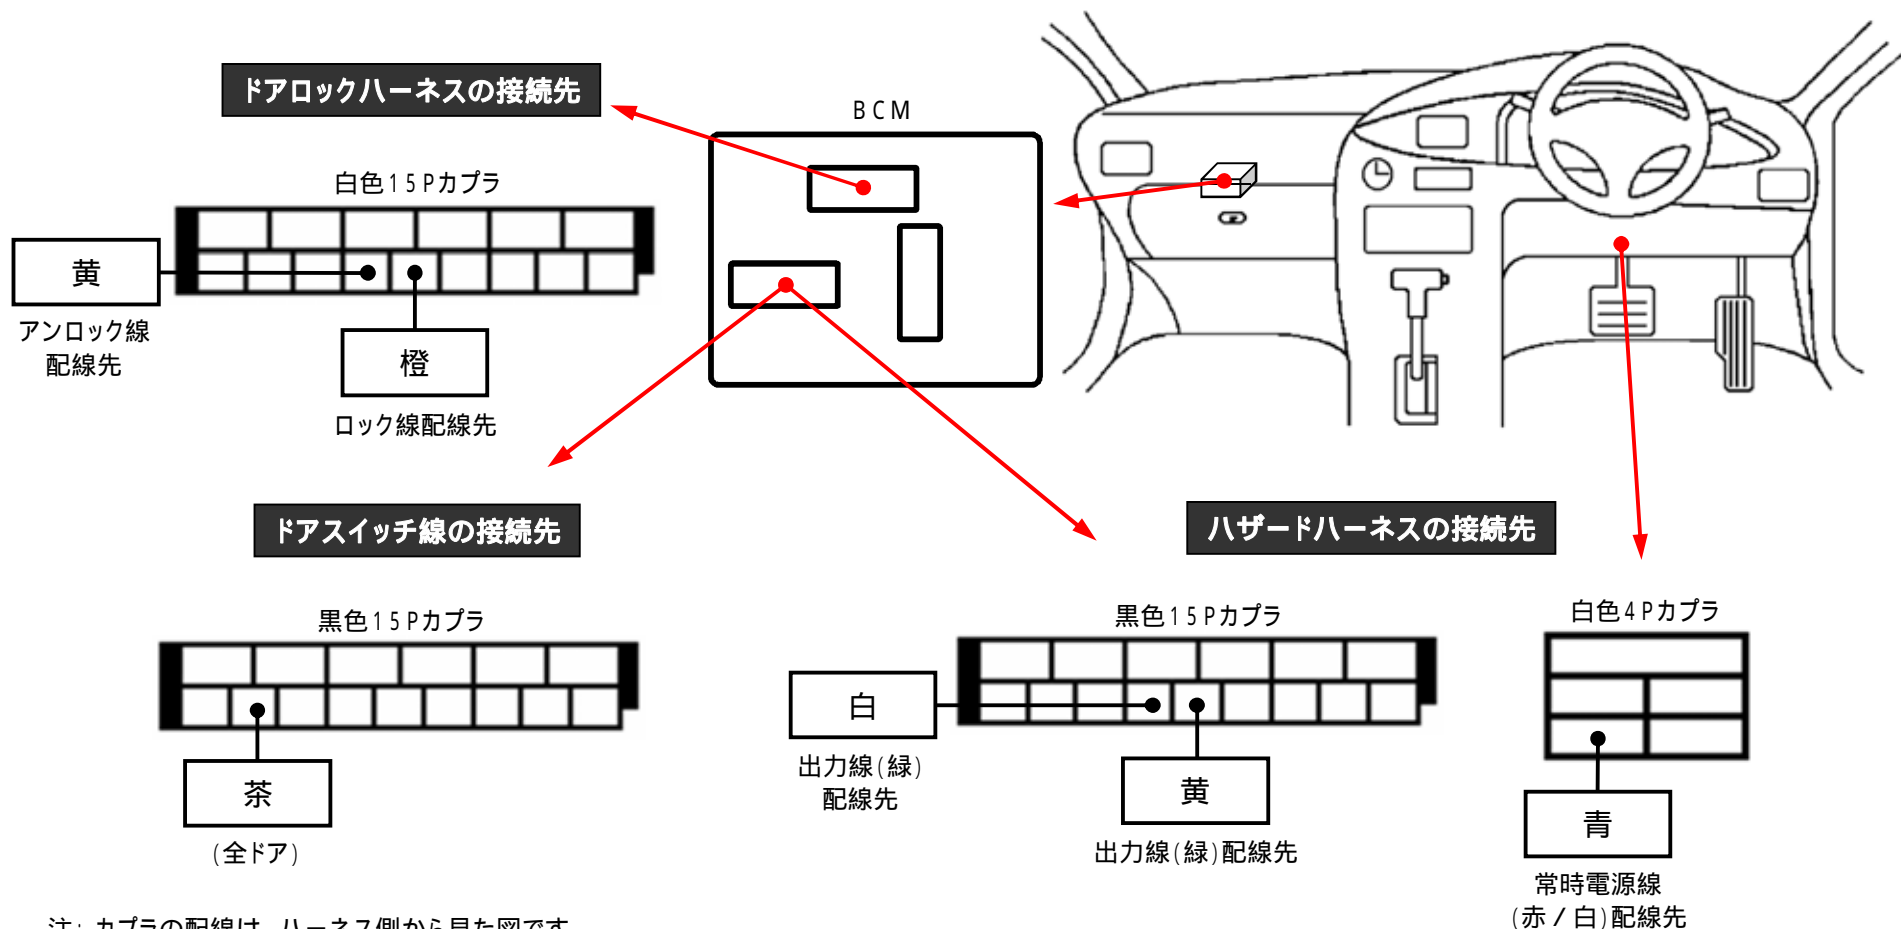

メーカー： 三菱

車種名：ランサーカーゴ

管理No：K405102C

年式：H20 / 12 ~ H25 / 06

車体型式：Y12

更新日：H25 / 06

この情報は都度変更されますので、お取り付けの前に必ず最新情報をご確認ください。『 <http://www.mskw.co.jp/engsta/> 』

注：カブラの配線は、ハーネス側から見た図です。

盗難発生警報装置(アラーム)装備車は、警報装置の設定を解除し、ご使用ください。
 解除出来ない場合は、純正キーレス等でドアロック(警報装置の動作)は行わず、当社のリモコンのみをご使用ください。
 また、車から離れると自動的に警報装置が作動してしまう車には、お取り付け出来ません。
 グレード、オプション装着状況等により、車体側配線色やカブラの位置等が異なる場合があります。
 その場合は、本体添付の取付説明書に従って、接続先を探してお取り付けください。