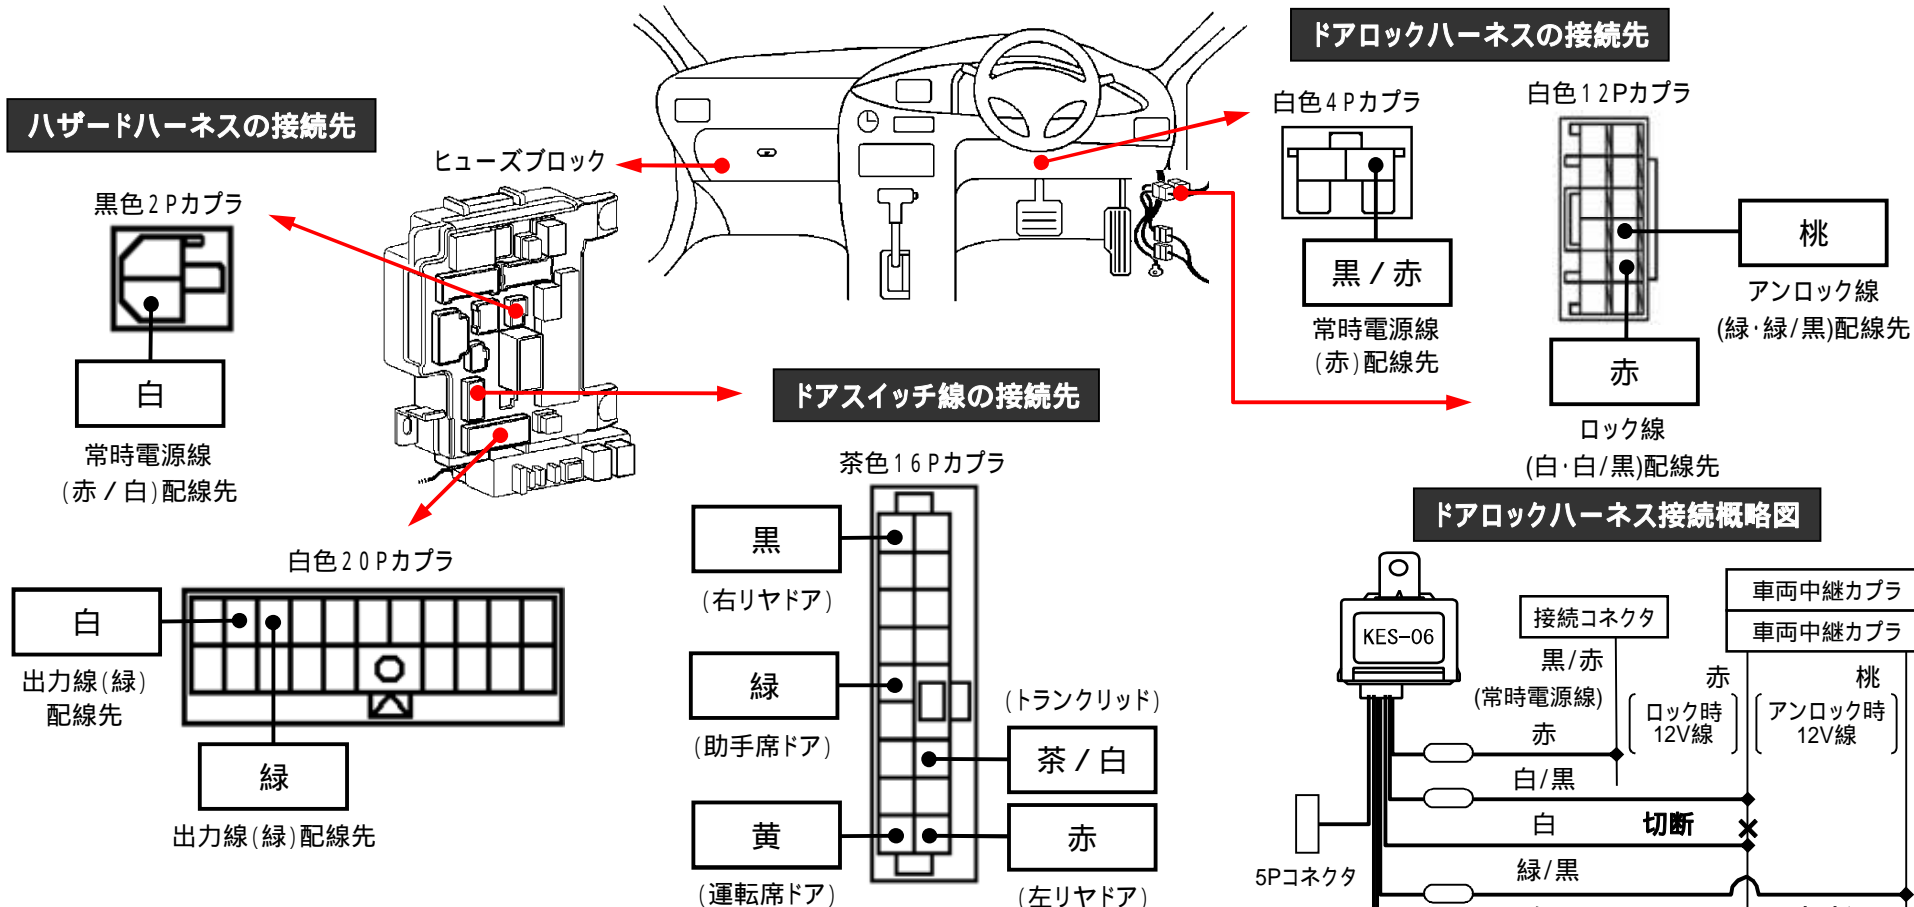

メーカー： 三菱

車種名： ギラン フォルティス

管理No： K405902C

年式： H23 / 10 ~ H27 / 03

車体型式： CY系

更新日： H27 / 04

この情報は都度変更されますので、お取り付けの前に必ず最新情報をご確認ください。『 <http://www.mskw.co.jp/engsta/> 』

注：カブラの配線は、ハーネス側から見た図です。
 盗難発生警報装置(アラーム)装備車は、警報装置の設定を解除し、ご使用ください。解除出来ない場合は、純正キーレス等でドアロック(警報装置の動作)は行なわず、当社のリモコンのみをご使用ください。
 また、車から離れると自動的に警報装置が作動してしまう車には、お取り付け出来ません。
 グレード、オプション装着状況等により、車体側配線色やカブラの位置等が異なる場合があります。
 その場合は、本体添付の取付説明書に従って、接続先を探してお取り付けください。

コードの先端を絶縁処理し、妨げにならないように束ねてください。
 :エレクトロタップ結線部