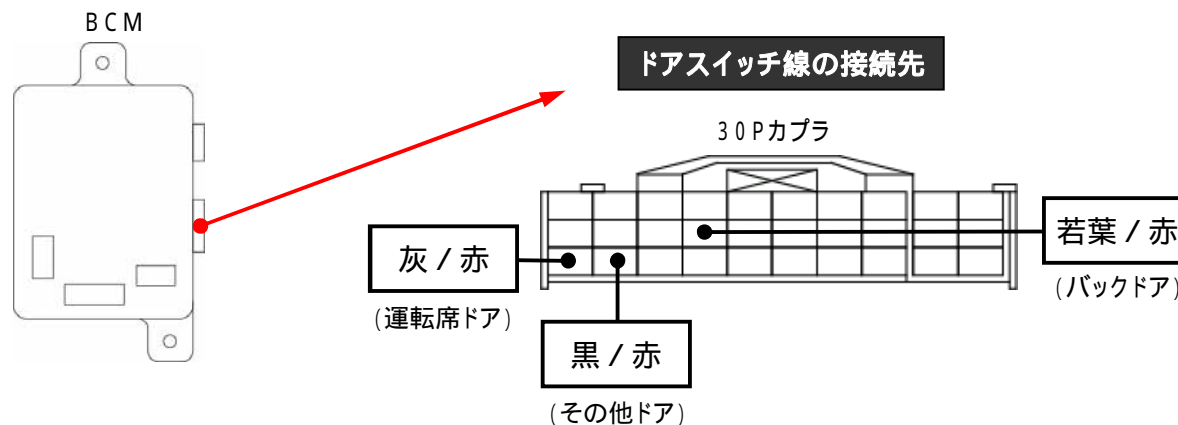

メーカー: マツダ

車種名: MPV
(アドバンスキーレス装着車)

管理No: K500405C2

年式: H20 / 01 ~ H28 / 03

車体型式: LY

更新日: H28 / 04

この情報は都度変更されますので、お取り付けの前に必ず最新情報をご確認ください。『 <http://www.mskw.co.jp/engsta/> 』

ドアロックハーネスの接続先

ドアロック取付不可

ハザードハーネスの接続先

ハザード取付不可

注: カブラの配線は、ハーネス側から見た図です。
盗難発生警報装置(アラーム)装着車は、警報装置の設定を解除し、ご使用ください。
解除出来ない場合は、お取り付け出来ません。
グレード、オプション装着状況等により、車体側配線色やカブラの位置等が異なる場合があります。
その場合は、本体添付の取付説明書に従って、接続先を探してお取り付けください。