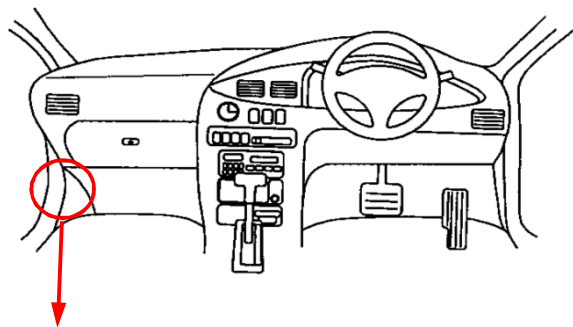

メーカー: マツダ

車種名: MPV
(アドバンスキーレス装着車)

管理No: K500405C2

年式: H20 / 01 ~ H28 / 03

車体型式: LY

更新日: H28 / 04

この情報は都度変更されますので、お取り付けの前に必ず最新情報をご確認ください。『 <http://www.mskw.co.jp/engsta/> 』

ドアロックハーネスの接続先

ドアロック取付不可

ハザードハーネスの接続先

ハザード取付不可

注: カブラの配線は、ハーネス側から見た図です。
盗難発生警報装置(アラーム)装着車は、警報装置の設定を解除し、ご使用ください。
解除出来ない場合は、お取り付け出来ません。
グレード、オプション装着状況等により、車体側配線色やカブラの位置等が異なる場合があります。
その場合は、本体添付の取付説明書に従って、接続先を探してお取り付けください。