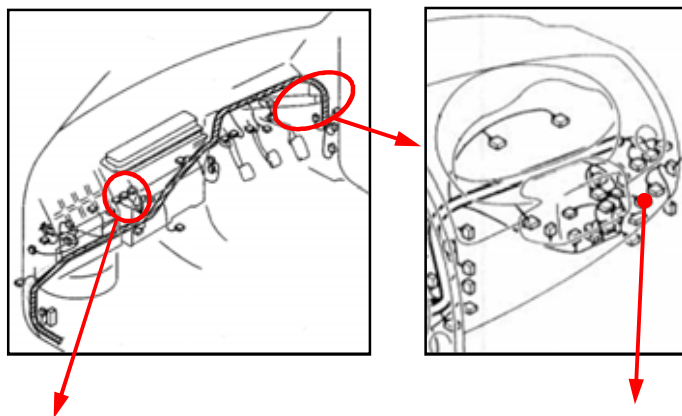

### ドアスイッチ線の接続先

### ハザードハーネスの接続先

### ドアロックハーネスの接続先

**ドアロック取付不可**

注: カブラの配線は、ハーネス側から見た図です。  
盗難発生警報装置(アラーム)装着車は、警報装置の設定を解除し、ご使用ください。  
解除出来ない場合は、お取り付け出来ません。  
グレード、オプション装着状況等により、車体側配線色やカブラの位置等が異なる場合があります。  
その場合は、本体添付の取付説明書に従って、接続先を探してお取り付けください。