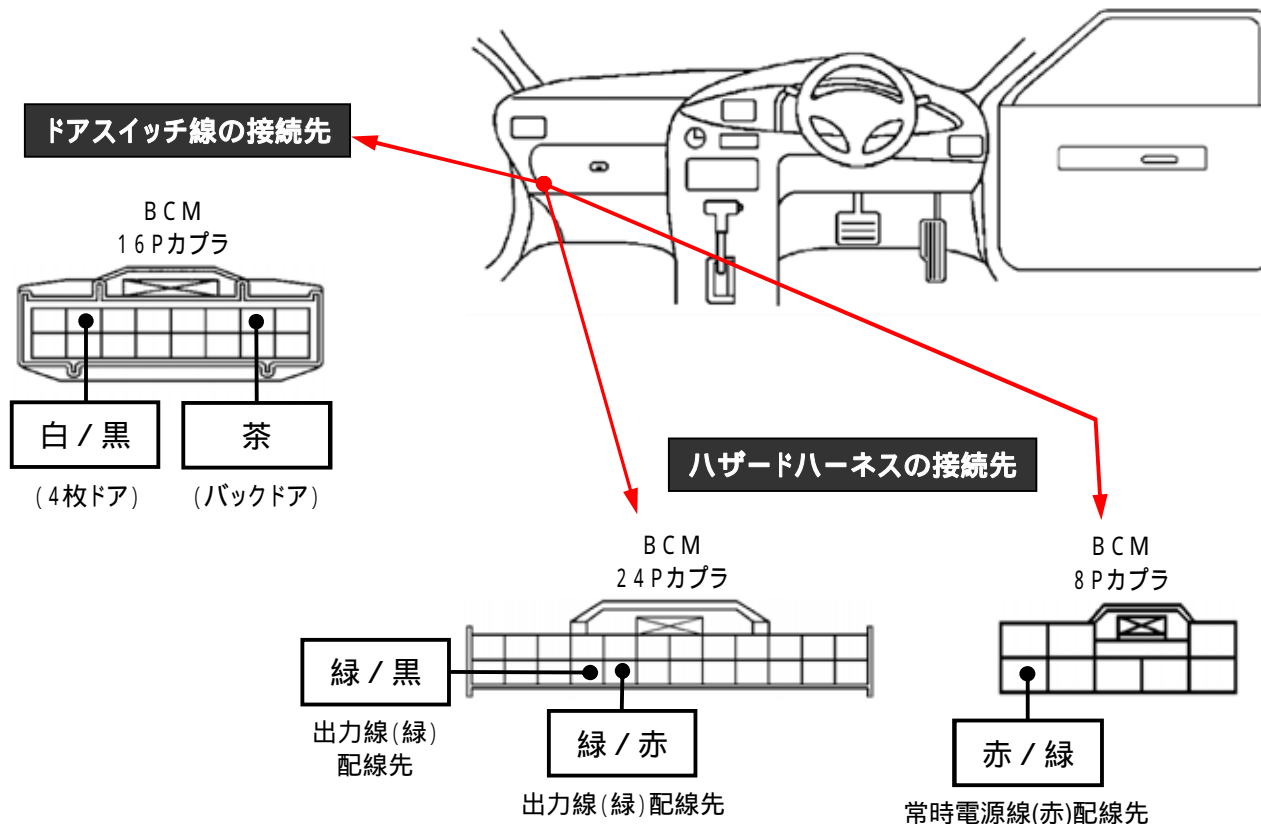

メーカー： マツダ

車種名：アテンザ
(アドバンスキーレス装着車)

管理No： K500903C2

年式： H20 / 01 ~ H22 / 01

車体型式： GH

更新日： H22 / 07

この情報は、都度変更されますので、お取り付けの前に必ず最新情報をご確認ください。 『 <http://www.mskw.co.jp/engsta/> 』

ドアロックハーネスの接続先

ドアロック取付不可

注：カブラの配線は、ハーネス側から見た図です。
盗難発生警報装置(アラーム)装着車は、警報装置の設定を解除し、ご使用ください。
解除出来ない場合は、お取り付け出来ません。
グレード、オプション装着状況等により、車体側配線色やカブラの位置等が異なる場合があります。
その場合は、本体添付の取付説明書に従って、接続先を探してお取り付けください。