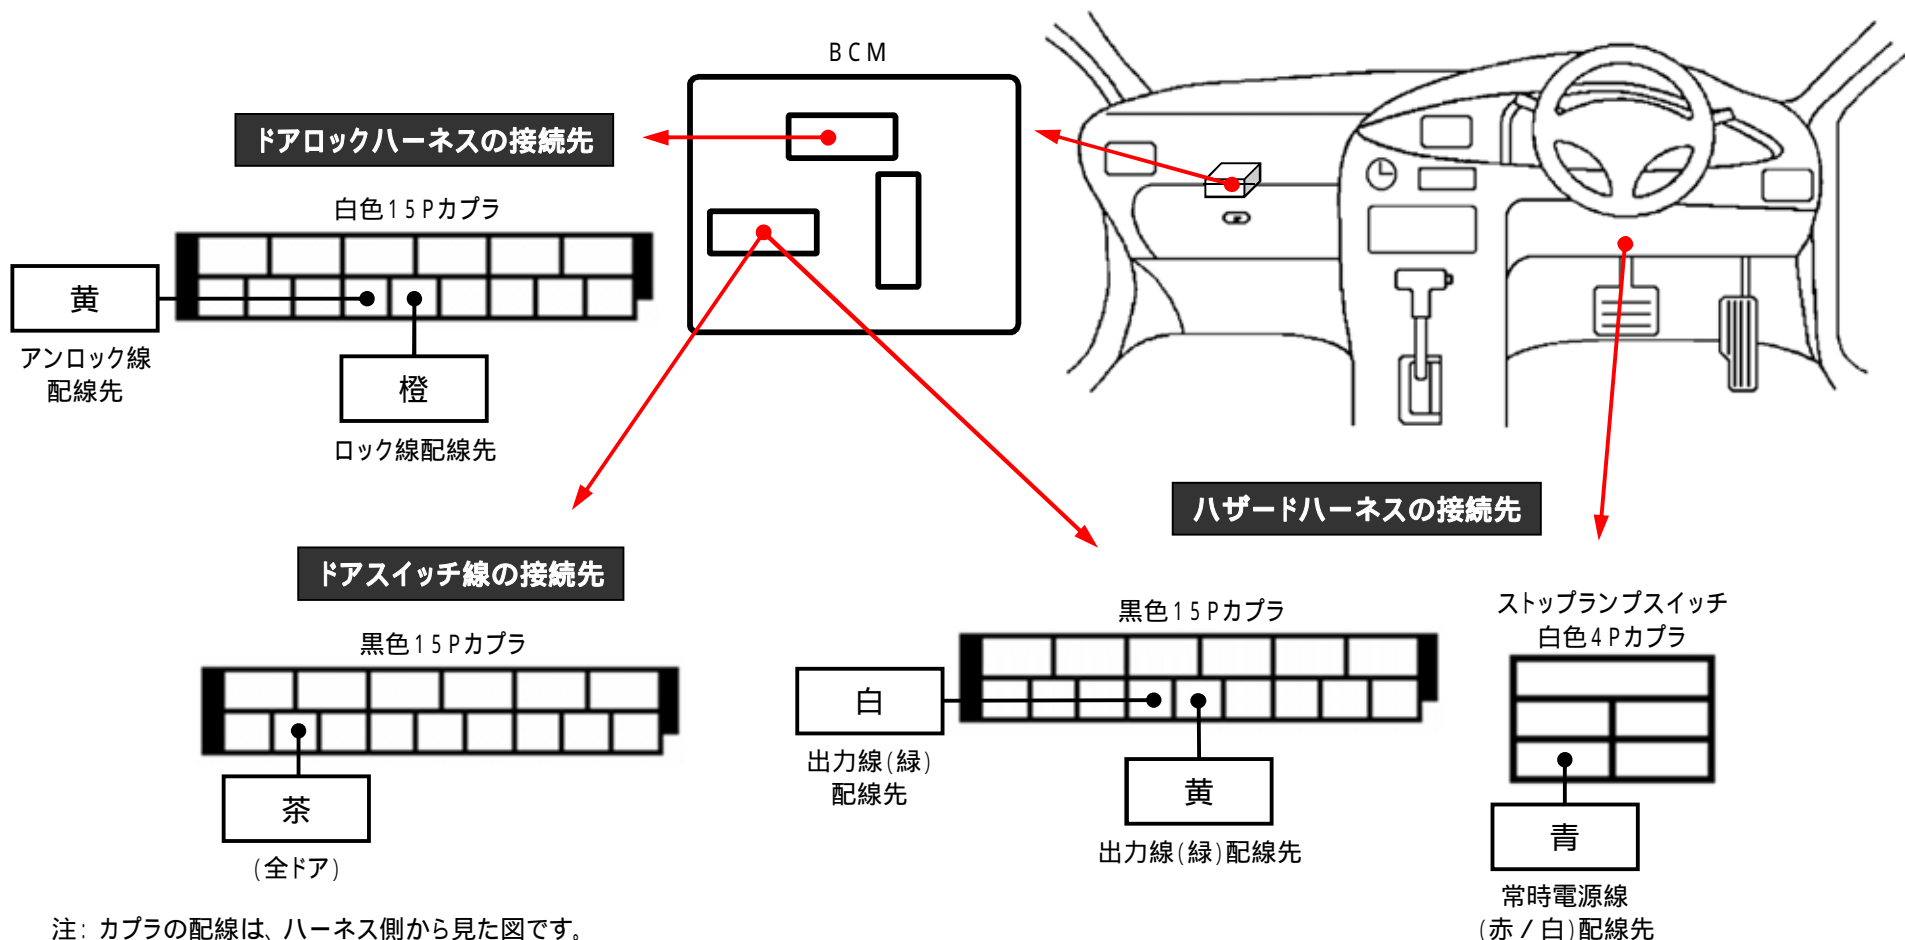

メーカー： マツダ

車種名： ファミリアバン

管理No： K502601C

年式： H19 / 01 ~ H22 / 08

車体型式： Y12

更新日： H24 / 07

この情報は都度変更されますので、お取り付けの前に必ず最新情報をご確認ください。『 <http://www.mskw.co.jp/engsta/> 』

注：カブラの配線は、ハーネス側から見た図です。

盗難発生警報装置(アラーム)装備車は、警報装置の設定を解除し、ご使用ください。解除出来ない場合は、純正キーレス等でドアロック(警報装置の動作)は行わず、当社のリモコンのみをご使用ください。

また、車から離れると自動的に警報装置が作動してしまう車には、お取り付け出来ません。

グレード、オプション装着状況等により、車体側配線色やカブラの位置等が異なる場合があります。

その場合は、本体添付の取付説明書に従って、接続先を探してお取り付けください。