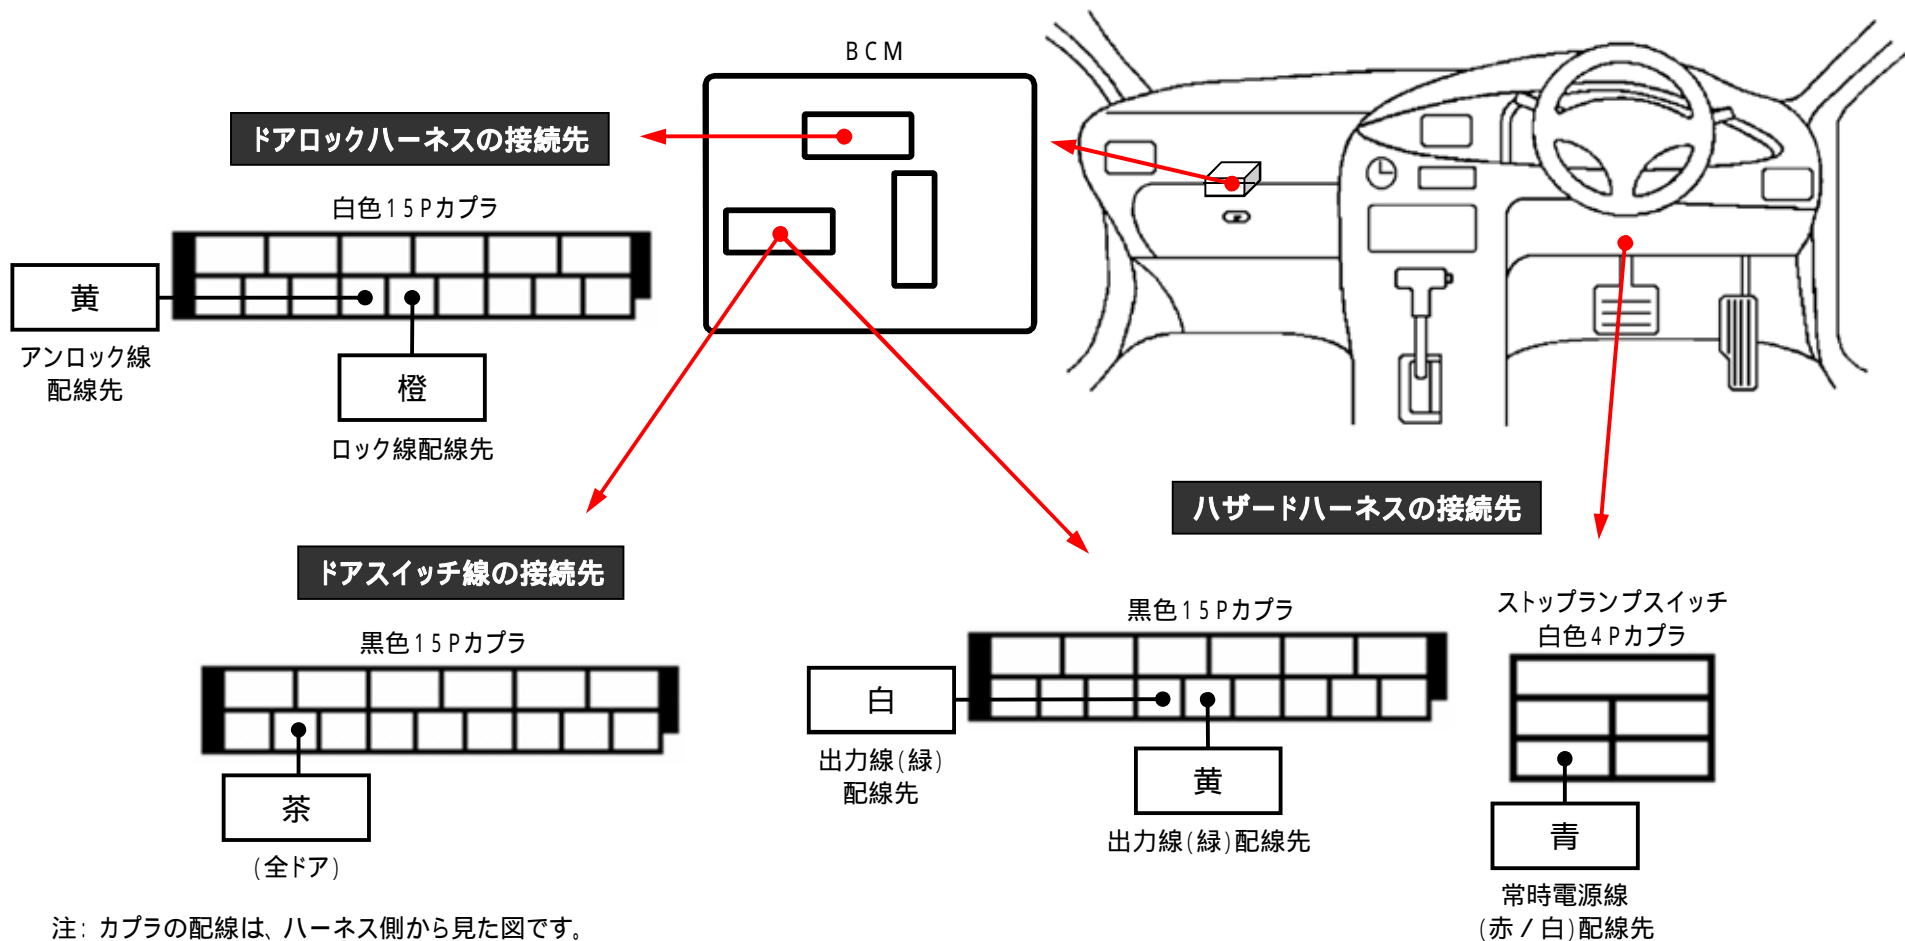

メーカー： マツダ

車種名： ファミリアバン

管理No： K502602C

年式： H22 / 08 ~ H25 / 05

車体型式： Y12

更新日： H25 / 06

この情報は都度変更されますので、お取り付けの前に必ず最新情報をご確認ください。 『 <http://www.mskw.co.jp/engsta/> 』

注：カブラの配線は、ハーネス側から見た図です。

盗難発生警報装置(アラーム)装備車は、警報装置の設定を解除し、ご使用ください。
解除出来ない場合は、純正キーレス等でドアロック(警報装置の動作)は行わず、当社のリモコンのみをご使用ください。
また、車から離れると自動的に警報装置が作動してしまう車には、お取り付け出来ません。
グレード、オプション装着状況等により、車体側配線色やカブラの位置等が異なる場合があります。
その場合は、本体添付の取付説明書に従って、接続先を探してお取り付けください。