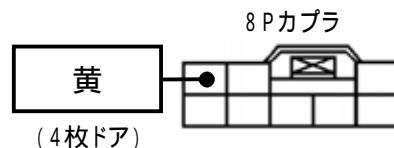

ドアロック取付不可

注: カブラの配線は、ハーネス側から見た図です。
盗難発生警報装置(アラーム)装着車は、警報装置の設定を解除し、ご使用ください。
解除出来ない場合は、お取り付け出来ません。
グレード、オプション装着状況等により、車体側配線色やカブラの位置等が異なる場合があります。
その場合は、本体添付の取付説明書に従って、接続先を探してお取り付けください。