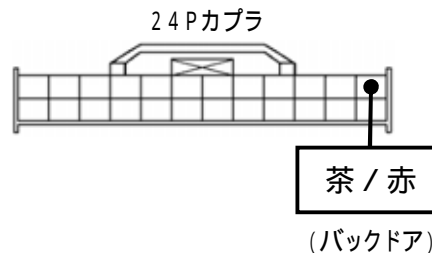

メーカー: マツダ

車種名: プレマシー
(アドバンスキーレス装着車)

管理No: K503002C2

年式: H19 / 09 ~ H22 / 07

車体型式: CR

更新日: H22 / 07

この情報は都度変更されますので、お取り付けの前に必ず最新情報をご確認ください。『 <http://www.mskw.co.jp/engsta/> 』

ハザードハーネスの接続先

ドアスイッチ線の接続先

ドアロックハーネスの接続先

ドアロック取付不可

注: カブラの配線は、ハーネス側から見た図です。
 盗難発生警報装置(アラーム)装着車は、警報装置の設定を解除し、ご使用ください。
 解除出来ない場合は、お取り付け出来ません。
 グレード、オプション装着状況等により、車体側配線色やカブラの位置等が異なる場合があります。
 その場合は、本体添付の取付説明書に従って、接続先を探してお取り付けください。