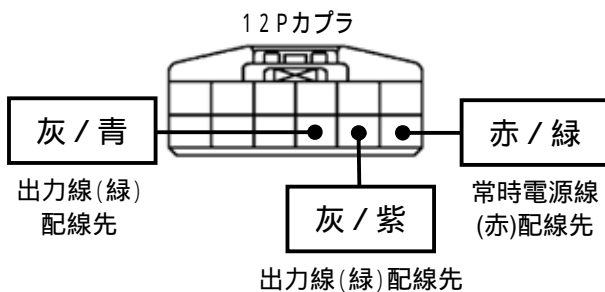

メーカー: マツダ

車種名: プレマシー
(アドバンスキーレス装着車)

管理No: K503002C2

年式: H19 / 09 ~ H22 / 07

車体型式: CR

更新日: H22 / 07

この情報は都度変更されますので、お取り付けの前に必ず最新情報をご確認ください。『 <http://www.mskw.co.jp/engsta/> 』

ハザードハーネスの接続先

ドアスイッチ線の接続先

ドアロックハーネスの接続先

ドアロック取付不可

注: カブラの配線は、ハーネス側から見た図です。
 盗難発生警報装置(アラーム)装着車は、警報装置の設定を解除し、ご使用ください。
 解除出来ない場合は、お取り付け出来ません。
 グレード、オプション装着状況等により、車体側配線色やカブラの位置等が異なる場合があります。
 その場合は、本体添付の取付説明書に従って、接続先を探してお取り付けください。