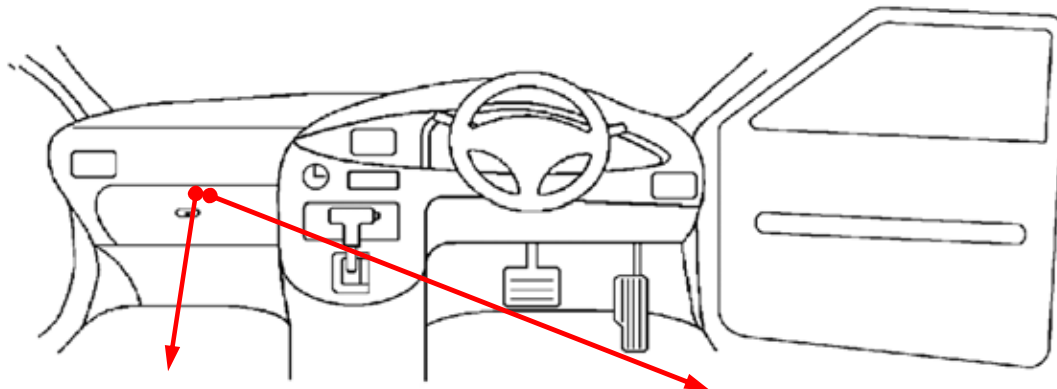

メーカー: マツダ

車種名: プレマシー
(アドバンスキーレス装着車)

管理No: K503002C2

年式: H19 / 09 ~ H22 / 07

車体型式: CR

更新日: H22 / 07

この情報は都度変更されますので、お取り付けの前に必ず最新情報をご確認ください。『 <http://www.mskw.co.jp/engsta/> 』

ハザードハーネスの接続先

ドアスイッチ線の接続先

ドアロックハーネスの接続先