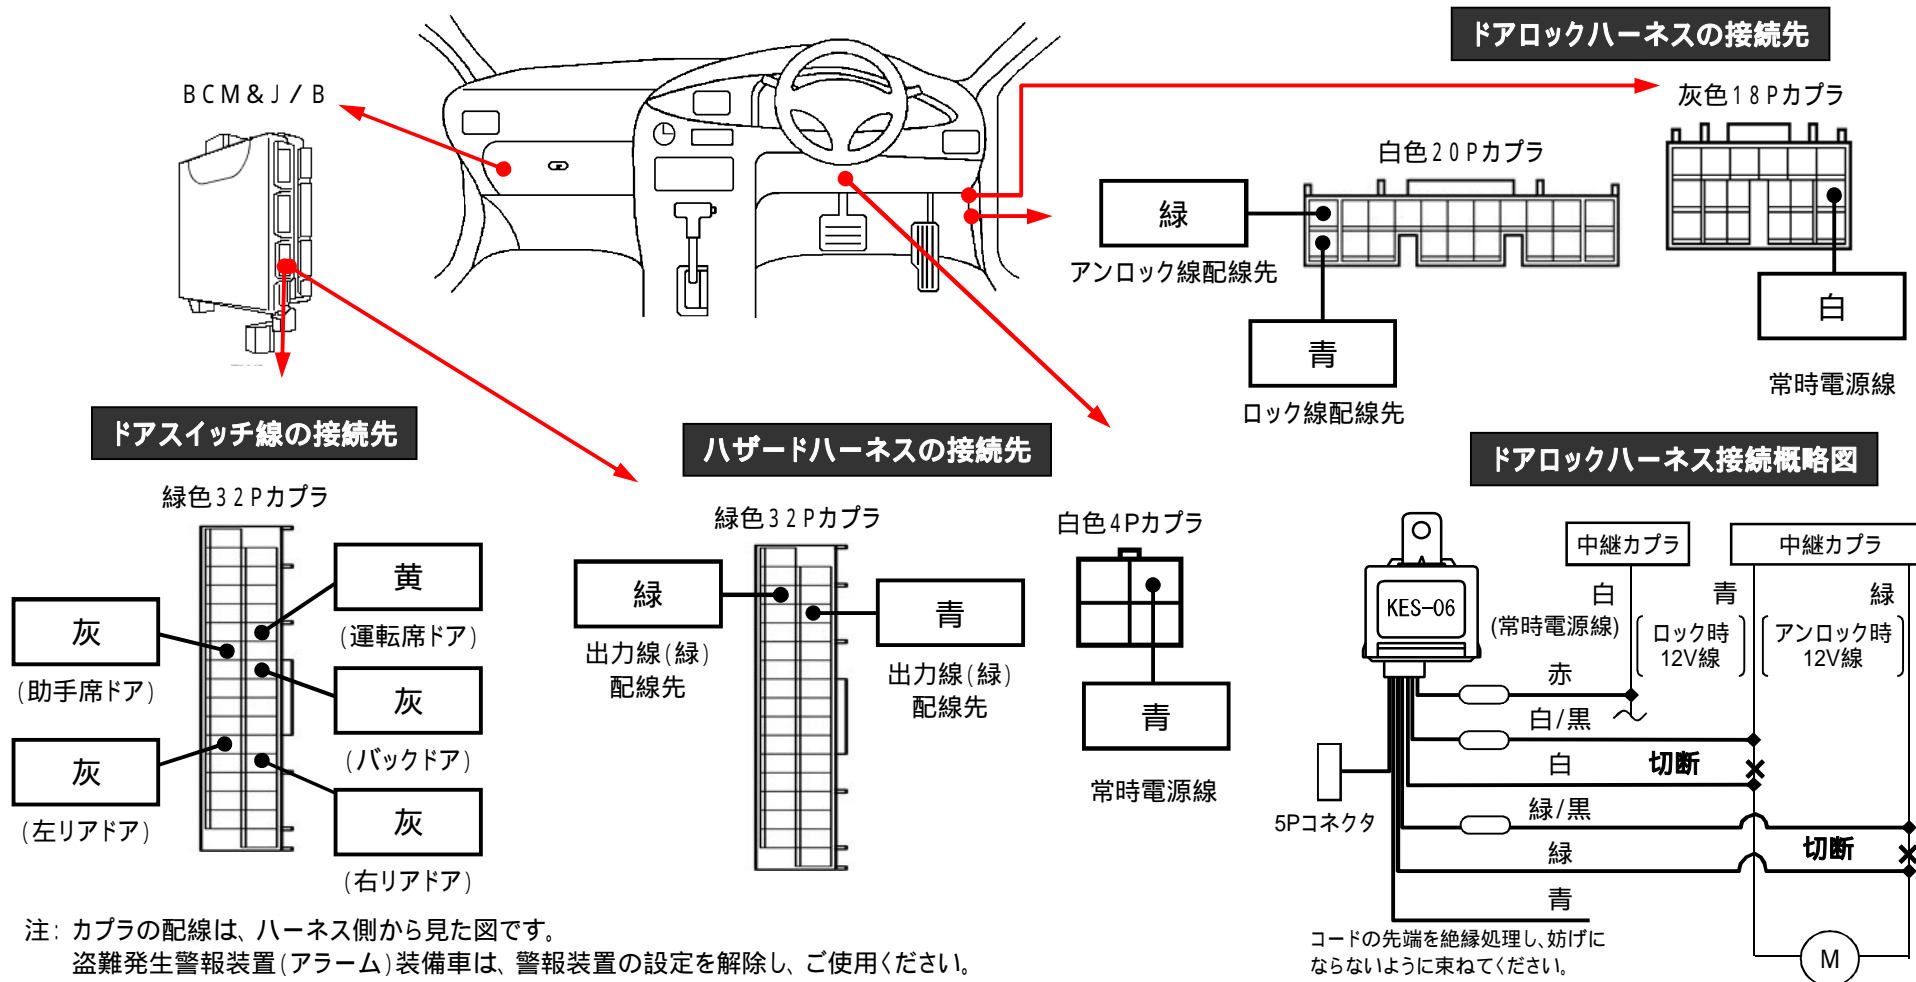

メーカー: マツダ

車種名: フレアワゴン

管理No: K504903C

年式: H30 / 02 ~ R02 / 08

車体型式: MM53S

更新日: R03 / 03

この情報は都度変更されますので、お取り付けの前に必ず最新情報をご確認ください。『 <http://www.mskw.co.jp/engsta/> 』

注: カブラの配線は、ハーネス側から見た図です。

盗難発生警報装置(アラーム)装備車は、警報装置の設定を解除し、ご使用ください。

解除出来ない場合は、純正キーレス等でドアロック(警報装置の動作)は行わず、当社のリモコンのみをご使用ください。

また、車から離れると自動的に警報装置が作動してしまう車には、お取り付け出来ません。

グレード、オプション装着状況等により、車体側配線色やカブラの位置等が異なる場合があります。

その場合は、本体添付の取付説明書に従って、接続先を探してお取り付けください。