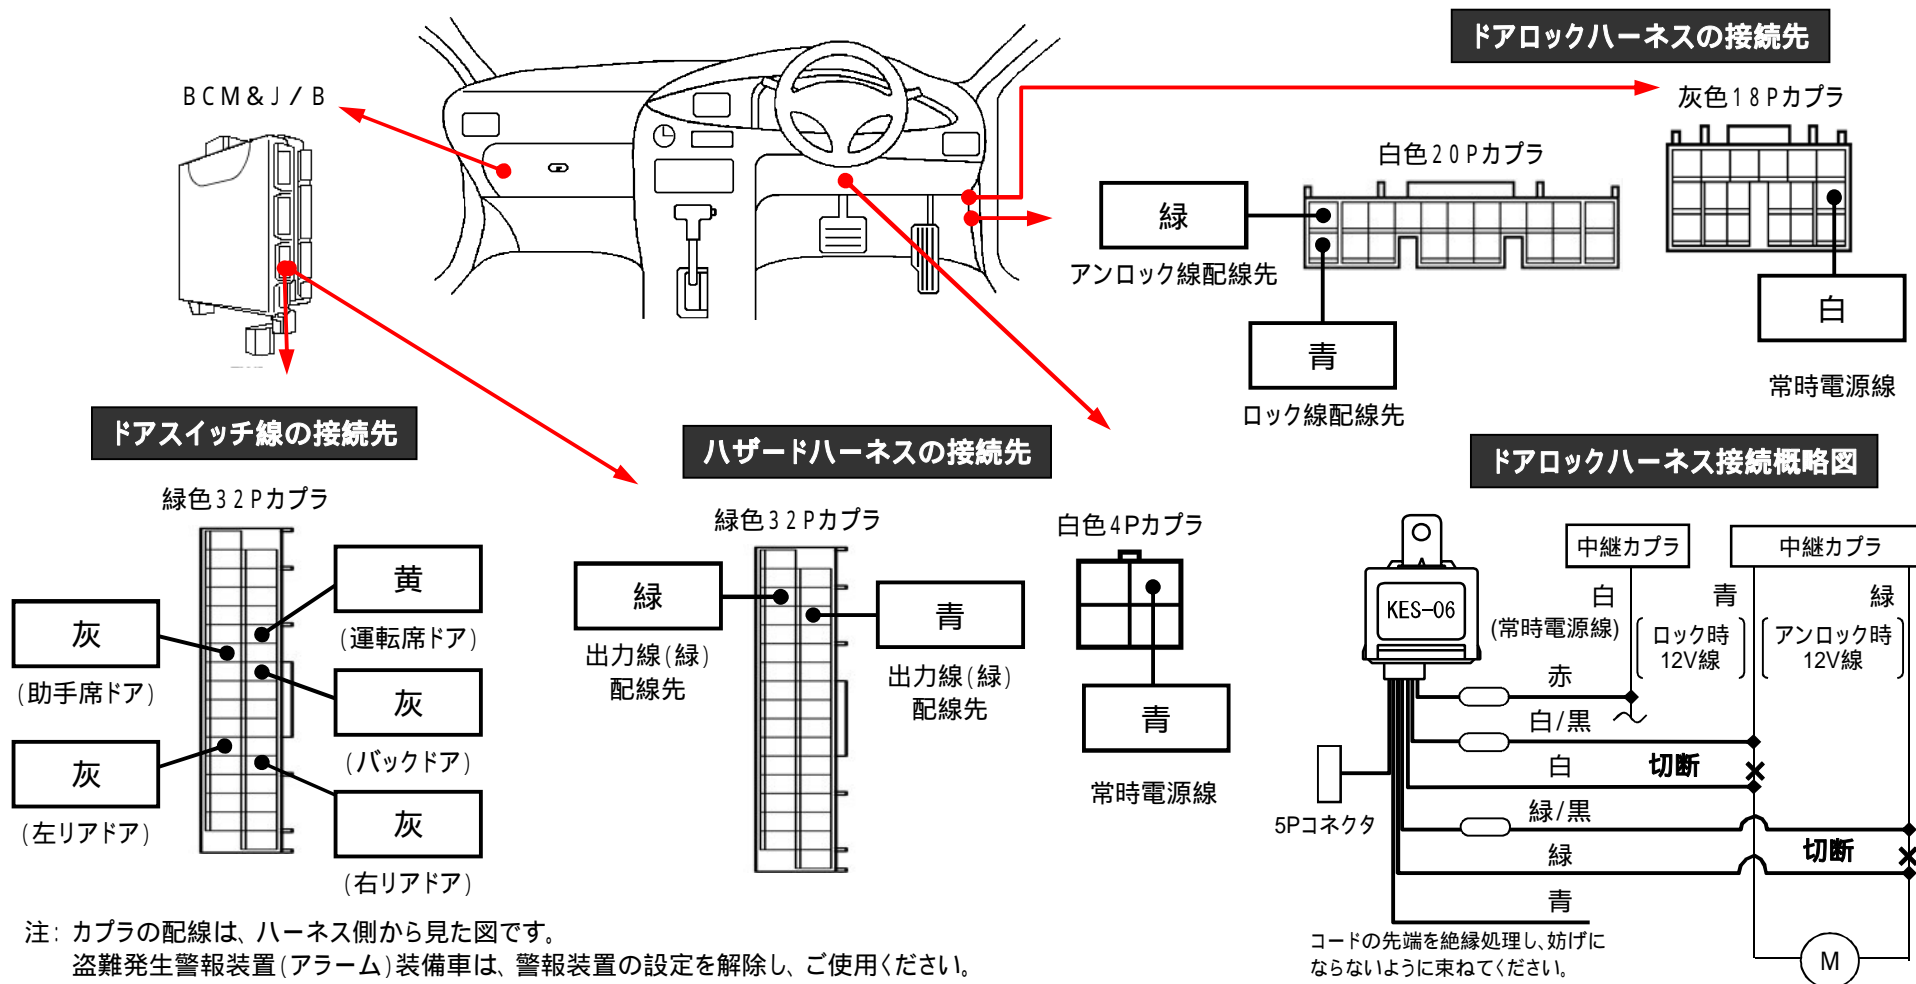

メーカー: マツダ

車種名: フレアワゴン カスタムスタイル

管理No: K505302C

年式: H30 / 02 ~ R02 / 08

車体型式: MM53S

更新日: R03 / 03

この情報は都度変更されますので、お取り付けの前に必ず最新情報をご確認ください。『 <http://www.mskw.co.jp/engsta/> 』

注: カブラの配線は、ハーネス側から見た図です。

盗難発生警報装置(アラーム)装備車は、警報装置の設定を解除し、ご使用ください。

解除出来ない場合は、純正キーレス等でドアロック(警報装置の動作)は行なわず、当社のリモコンのみをご使用ください。

また、車から離れると自動的に警報装置が作動してしまう車には、お取り付け出来ません。

グレード、オプション装着状況等により、車体側配線色やカブラの位置等が異なる場合があります。

その場合は、本体添付の取付説明書に従って、接続先を探してお取り付けください。