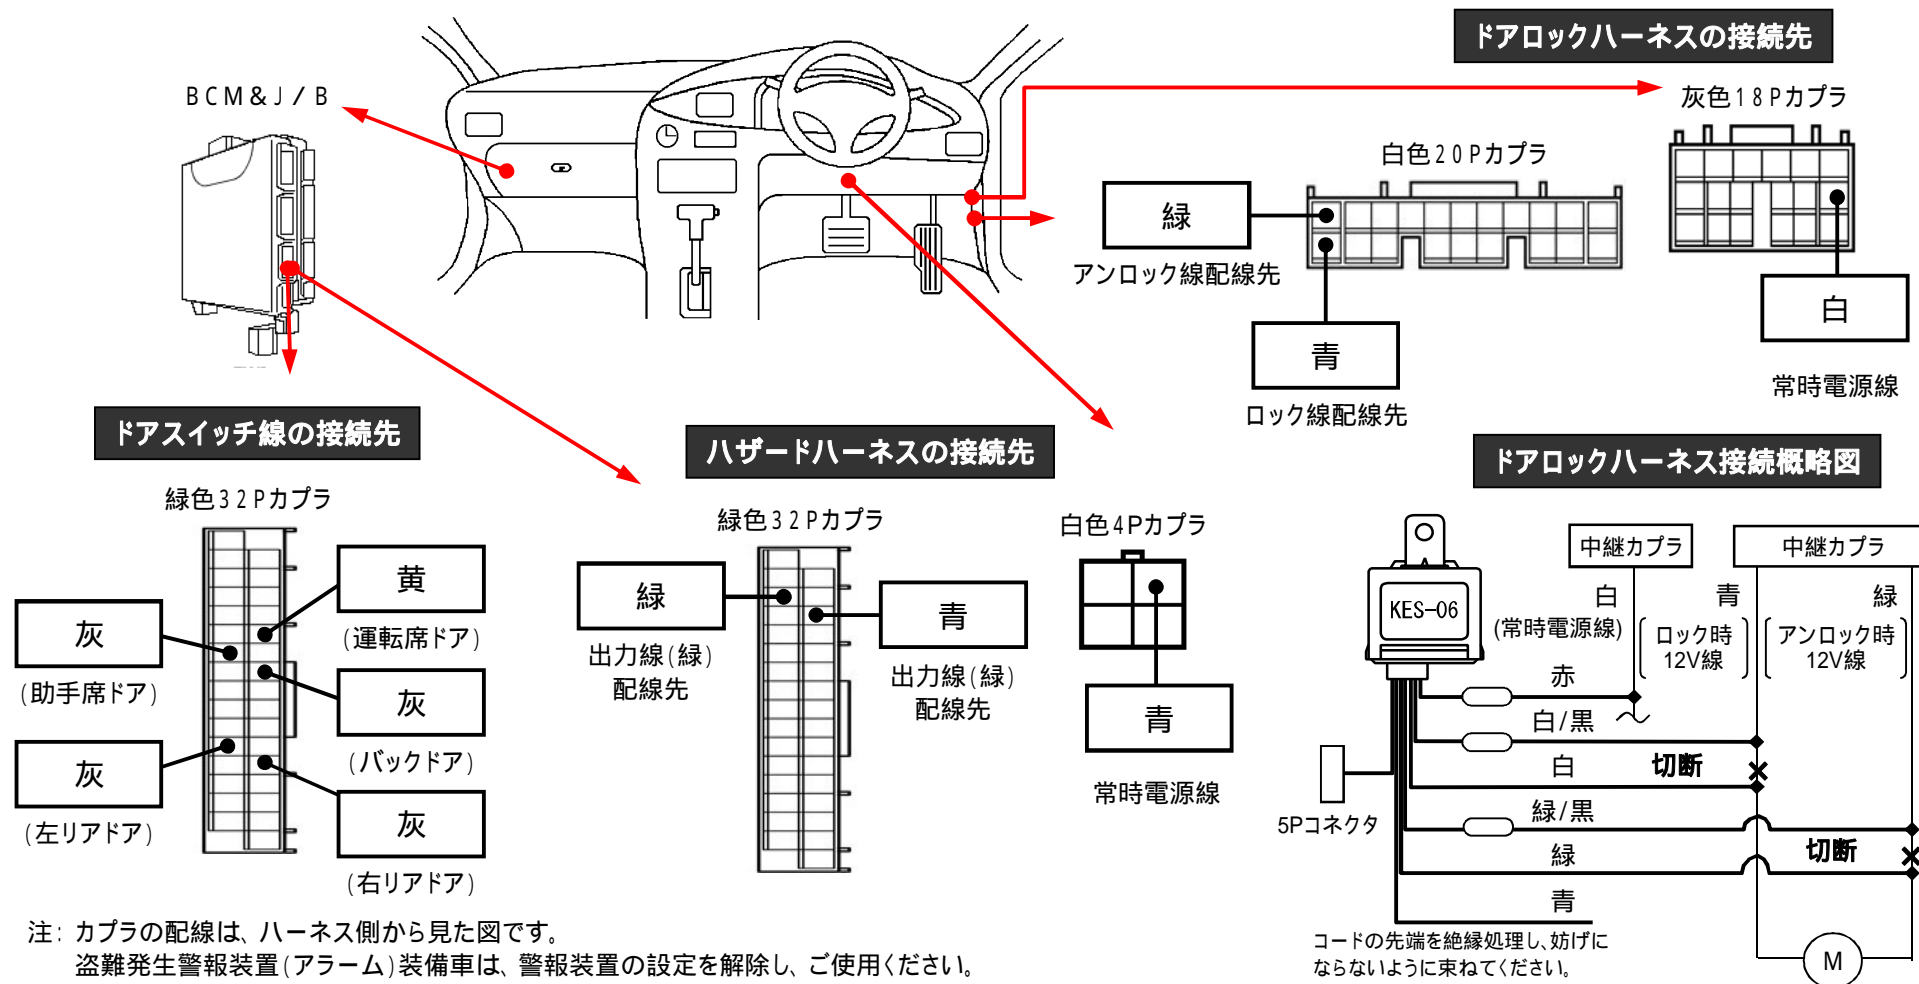

メーカー: マツダ

車種名: フレアワゴン タフスタイル

管理No: K505600C

年式: H30 / 12 ~ R02 / 08

車体型式: MM53S

更新日: R03 / 03

この情報は都度変更されますので、お取り付けの前に必ず最新情報をご確認ください。『 <http://www.mskw.co.jp/engsta/> 』

注: カブラの配線は、ハーネス側から見た図です。

盗難発生警報装置(アラーム)装備車は、警報装置の設定を解除し、ご使用ください。

解除出来ない場合は、純正キーレス等でドアロック(警報装置の動作)は行なわず、当社のリモコンのみをご使用ください。

また、車から離れると自動的に警報装置が作動してしまう車には、お取り付け出来ません。

グレード、オプション装着状況等により、車体側配線色やカブラの位置等が異なる場合があります。

その場合は、本体添付の取付説明書に従って、接続先を探してお取り付けください。