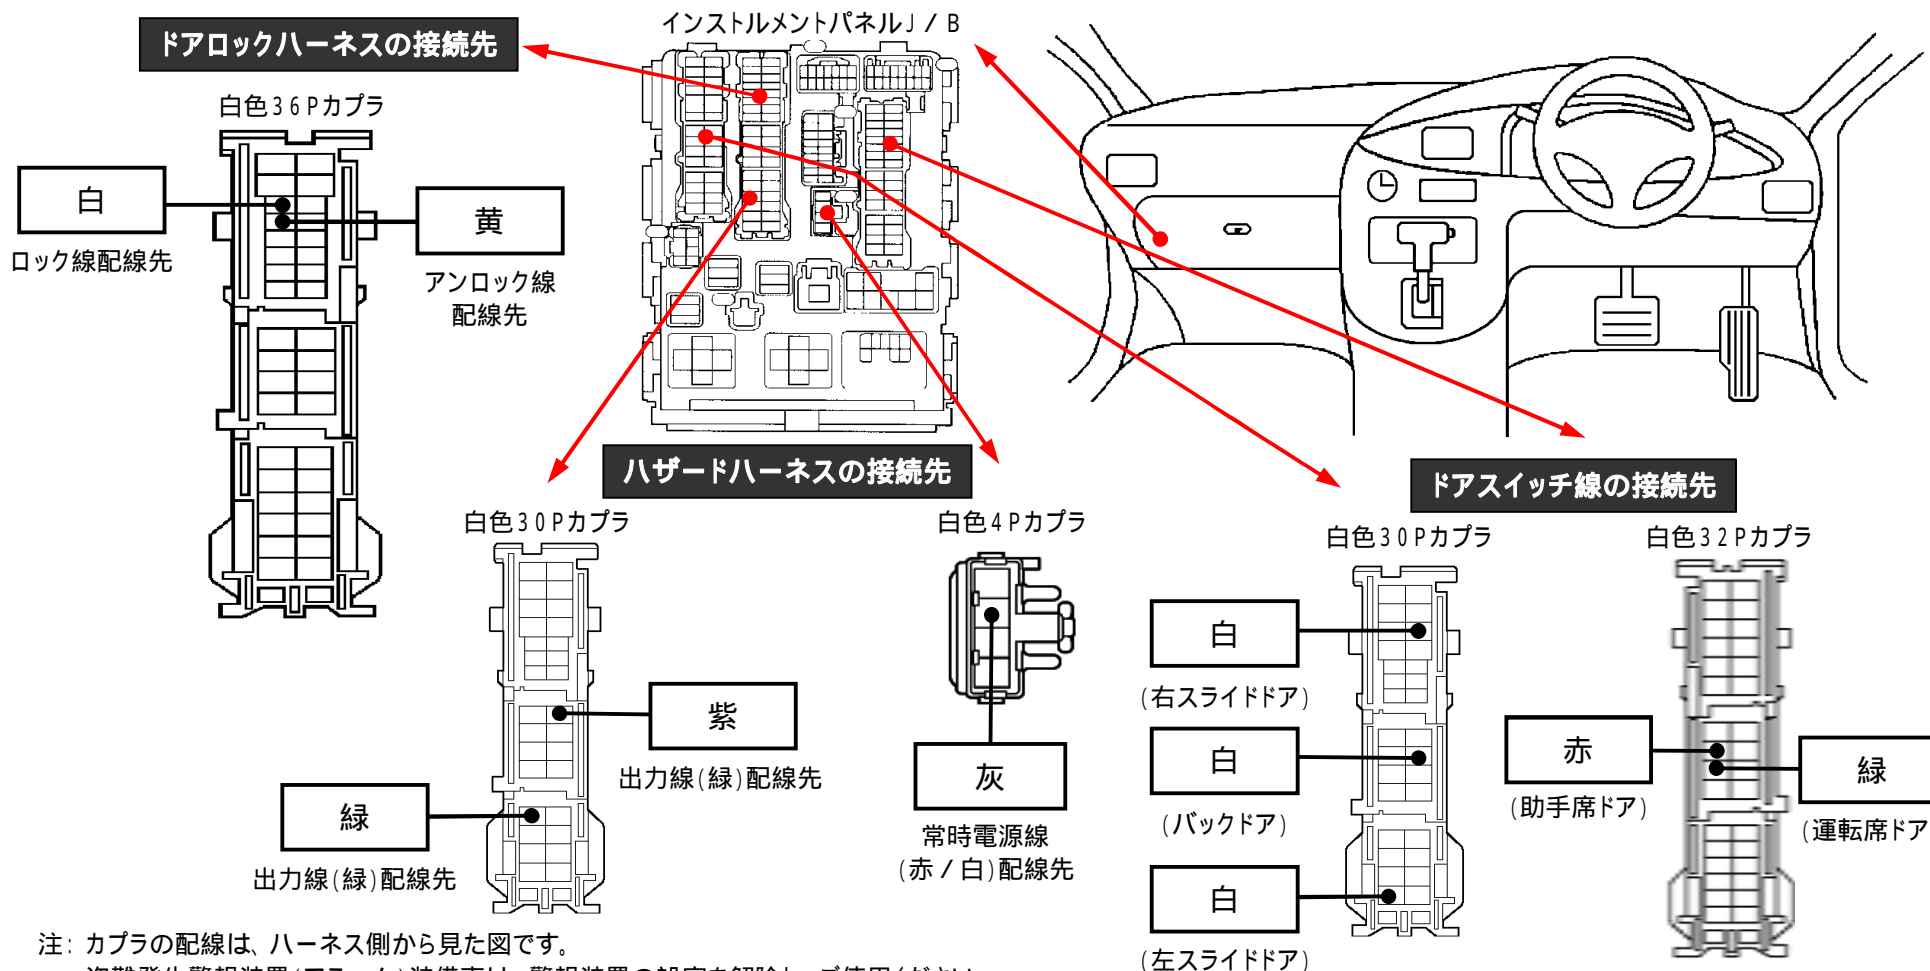

メーカー： マツダ

車種名： ボンゴ ブローニイバン

管理No： K505700C

年式： H31 / 04 ~ R02 / 05

車体型式： H20#系

更新日： R03 / 03

この情報は都度変更されますので、お取り付けの前に必ず最新情報をご確認ください。『 <http://www.mskw.co.jp/engsta/> 』

注：カブラの配線は、ハーネス側から見た図です。

盗難発生警報装置(アラーム)装備車は、警報装置の設定を解除し、ご使用ください。
 解除出来ない場合は、純正キーレス等でドアロック(警報装置の動作)は行わず、当社のリモコンのみをご使用ください。
 また、車から離れると自動的に警報装置が作動してしまう車には、お取り付け出来ません。
 グレード、オプション装着状況等により、車体側配線色やカブラの位置等が異なる場合があります。
 その場合は、本体添付の取付説明書に従って、接続先を探してお取り付けください。