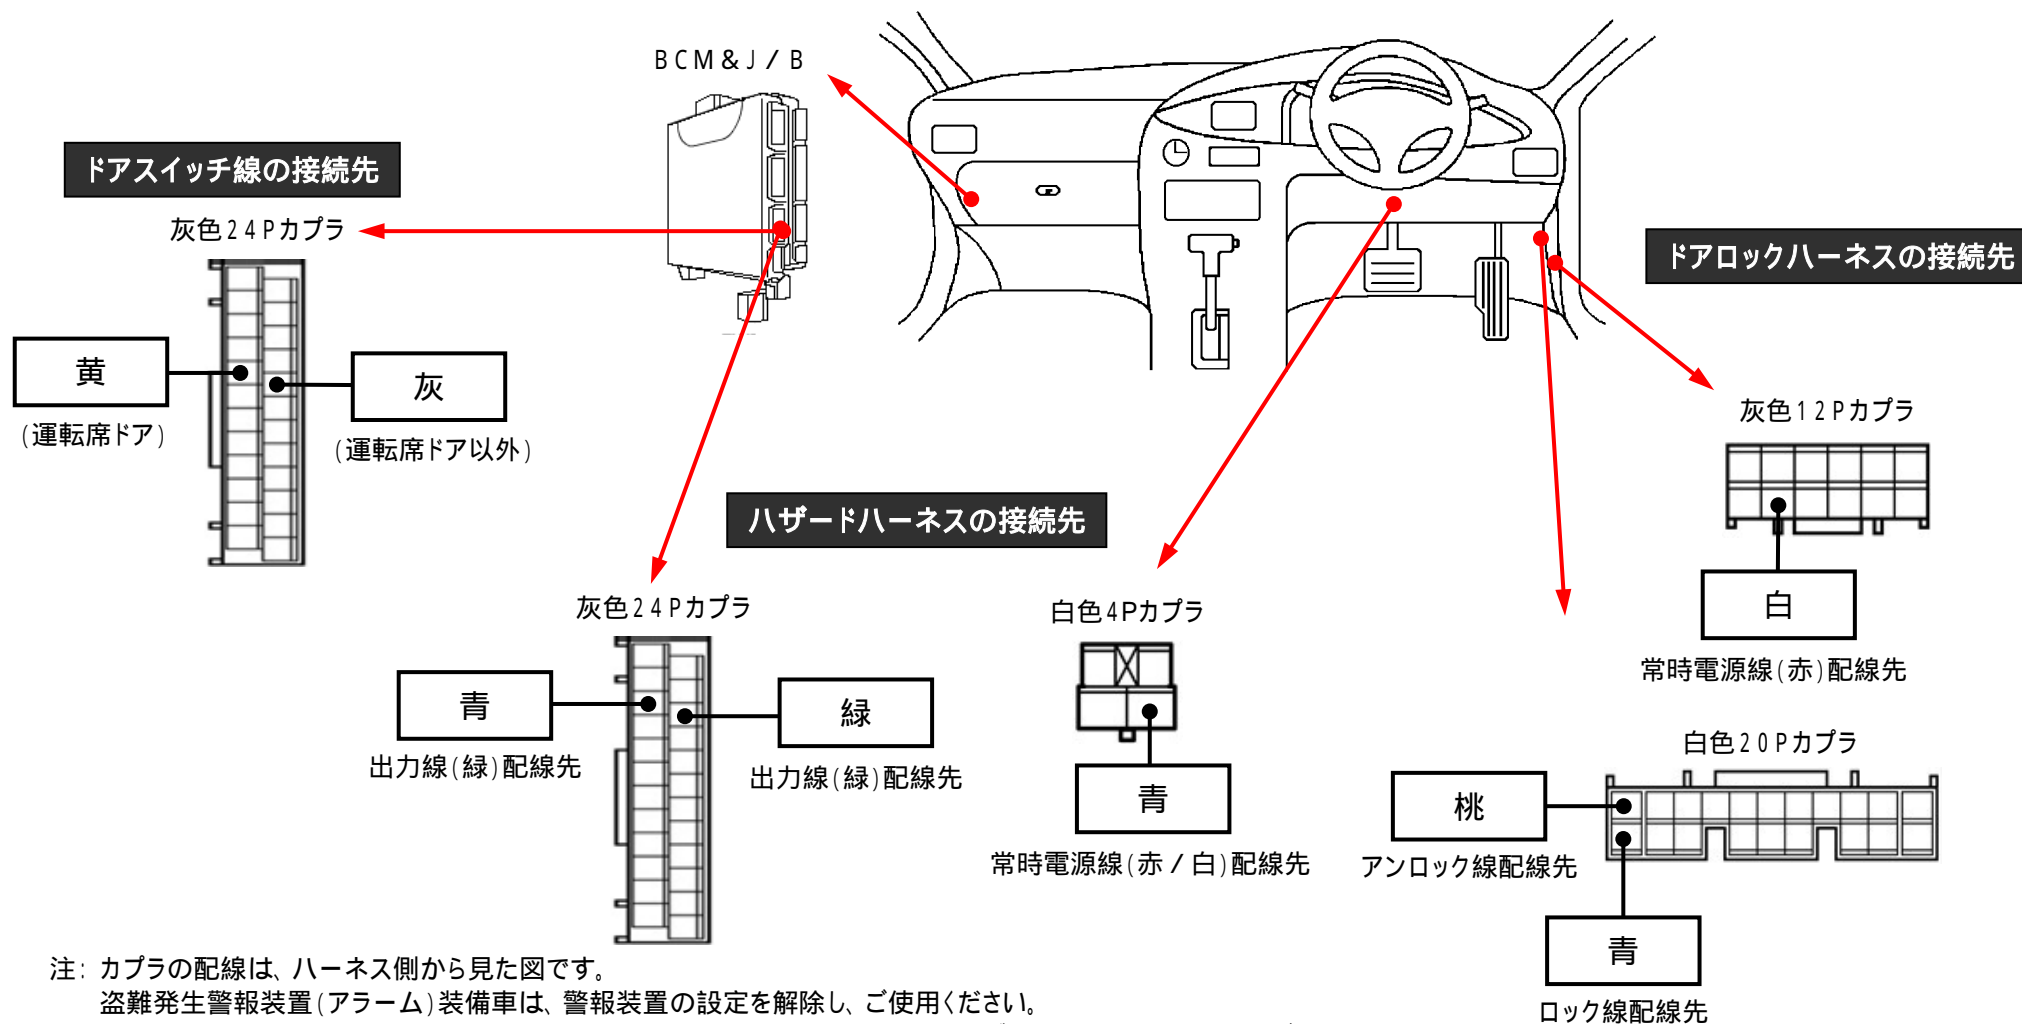

メーカー: スズキ

車種名: アルト

管理No: K600405C

年式: H26 / 12 ~

車体型式: HA36S

更新日: H27 / 05

この情報は都度変更されますので、お取り付けの前に必ず最新情報をご確認ください。 『 <http://www.mskw.co.jp/engsta/> 』

注: カブラの配線は、ハーネス側から見た図です。

盗難発生警報装置(アラーム)装備車は、警報装置の設定を解除し、ご使用ください。

解除出来ない場合は、純正キーレス等でドアロック(警報装置の動作)は行なわず、当社のリモコンのみをご使用ください。

また、車から離れると自動的に警報装置が作動してしまう車には、お取り付け出来ません。

グレード、オプション装着状況等により、車体側配線色やカブラの位置等が異なる場合があります。

その場合は、本体添付の取付説明書に従って、接続先を探してお取り付けください。