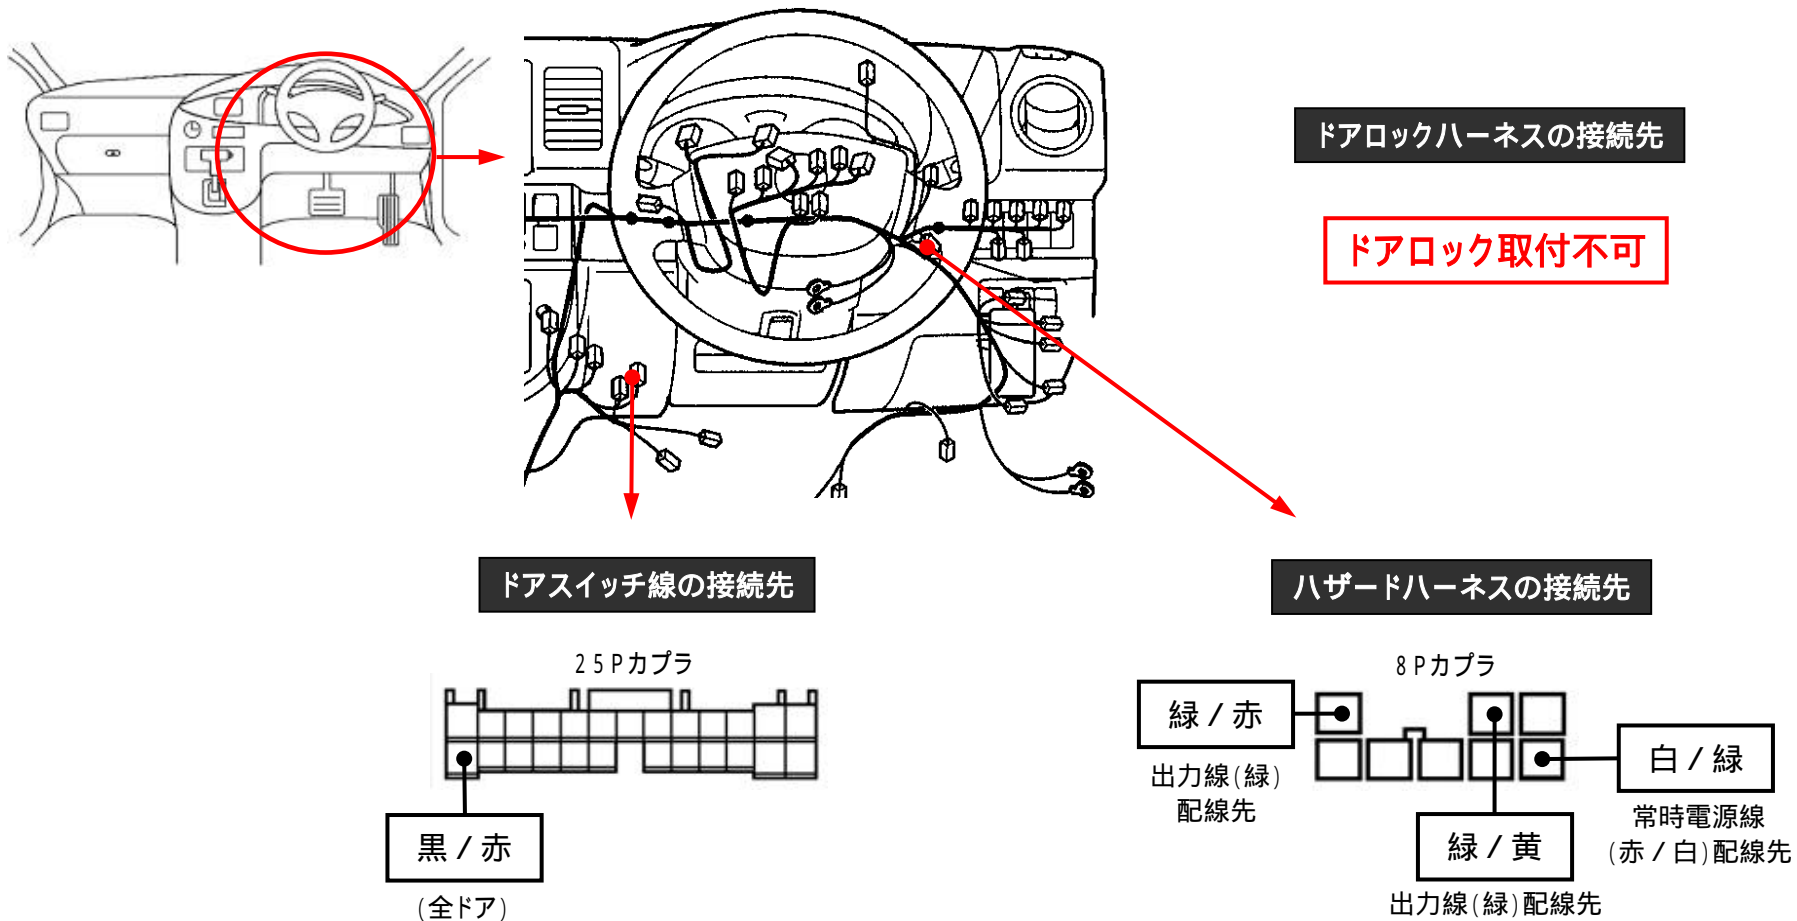

メーカー: スズキ

車種名: エブリイ
(純正キーレスなし車)

管理No: K600806C2

年式: H22 / 05 ~ H27 / 02

車体型式: DA64

更新日: H27 / 03

この情報は都度変更されますので、お取り付けの前に必ず最新情報をご確認ください。『 <http://www.mskw.co.jp/engsta/> 』

注: カブラの配線は、ハーネス側から見た図です。
盗難発生警報装置(アラーム)装備車は、警報装置の設定を解除し、ご使用ください。
解除出来ない場合は、お取り付け出来ません。
グレード、オプション装着状況等により、車体側配線色やカブラの位置等が異なる場合があります。
その場合は、本体添付の取付説明書に従って、接続先を探してお取り付けください。